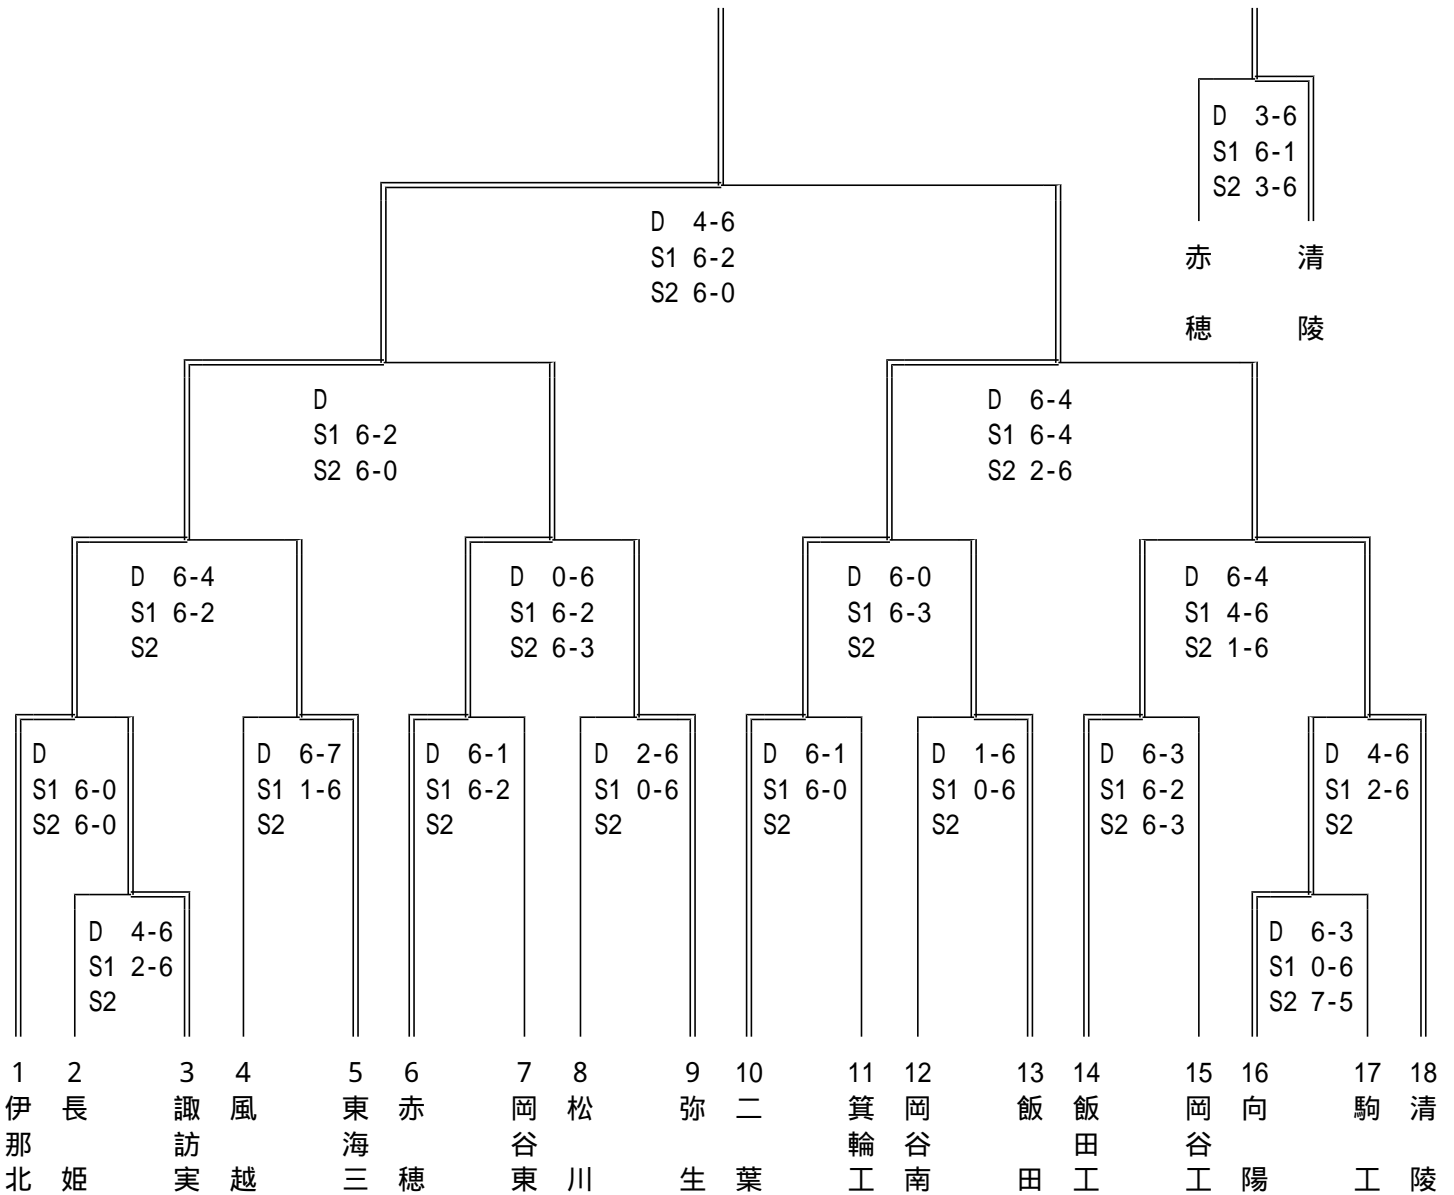

9 9 南信総体 男子学校対抗 結果

	学校名	監督名	No. 1	No. 2	No. 3	No. 4	No. 5
1	伊那北	三石 友規	小坂 俊輔	2 面高 俊介	3 小松 隆宗	3 山田 文宏	2 白鳥 達也
2	長 姫	柳原 俊之	佐々木雄太	2 小林 誠	2 木村 陽一	2 木下 英和	2 佐藤 匠
3	諏訪実	伊藤 晃	河西 真次	3 古川 剛士	3 星野 博樹	3 伊藤 文裕	3 上原 隆輝
4	風 越	勝野 幸広	胡桃沢英右	3 棚田健太郎	3 矢澤 啓史	3 鈴木 智和	3 佐藤 孝之
5	東海三	杵渕 隆	大倉 輝和	3 中窪 晃平	3 宮澤 賢一	3 有賀真二郎	3 飛矢崎 徹
6	赤 穂	野中 学	北條 誠二	3 横澤 貴裕	3 原 泰彦	2 征矢 辰己	2 青木 研吾
7	岡谷東	内川 源弘	福澤 岳史	2 福島 英海	2 今井 寛由	2 垣内 斉彬	2 吉村 青育
8	松 川	下平 裕司	窪田 雄介	3 紫芝 翼	3 福澤 直樹	3 宮下 雅和	2 寺沢 淳
9	弥 生	中谷 章	滝澤宗一郎	3 猪俣 彬	2 伊藤 潤	2 戸谷 一貴	2 竹村 大樹
10	二 葉	平出 智也	伊藤 翔	3 有賀 貴紀	3 半坂 昌広	3 宮本 伸也	3 宮澤 啓
11	箕輪工	竹松 宏之	伊澤 智	3 西村 勇也	3 三澤 大介	3 宮坂 翼	南 友和
12	岡谷南	橋口 澄子	大平 裕二	2 宮坂 昌宏	2 小栗 一輝	2 浜 和典	2 藤森 正明
13	飯 田	酒井 裕子	古田 真也	3 小玉 聡	3 北沢孝太郎	2 北沢 壮太	3 林 幸志
14	飯田工	下島 浩伸	原 洋介	3 西林幸一郎	3 岩島 徹也	3 長沼 圭輔	3 坂楨 聡史
15	岡谷工	田中 好彦	平林 良太	3 坂田 拓也	3 中山 大輔	3 渋谷 讓二	2 小口 和範
16	向 陽	島田 裕輔	駒村 冬馬	3 今井 雄一	3 宮沢 洋明	2 間澤 亮	2 小池 清孝
17	駒 工	犬飼 雅樹	太田 直樹	2 宮崎 裕也	3 大木 大輔	3 大木 裕之	2 村田 将信
18	清 陵	春日 隆史	蒲地 正英	3 岩垂 貴房	3 小口 淳	3 美濃羽弘樹	2 山岡 裕

【女子学校対抗 結果】

	学校名	監督名	No. 1	No. 2	No. 3	No. 4	No. 5
1	伊那北	齊藤 則章	二谷佳菜子 3	小池 友美 2	伊藤かなえ 2	有賀 志津 3	松本世津子 3
2	二葉	吉田 和正	石田 琴美 3	北澤由香利 3	小松 佳世 3	窪田あずさ 3	神 菜都美 2
3	東海三	福島 浩顕	飯山由里子 2	矢崎ひとみ 3	竹内 聖奈 3	柳平 梨沙 3	竹田真奈美 2
4	赤穂	森岡 一彦	北原 祐美 3	堀 夏美 3	小林由加里 3	小宮 絵美 3	池上えり香 2
5	松川	松澤 信彦	市沢 綾子 3	市澤 順子 3	宮下 梓 2	宮下めぐみ 2	清水 美雪 2
6	長姫	吉岡 和久	塚田 真代 2	野口真理子 2	米本 美幸 2	松下 綾 2	塚田 陽子 2
7	弥生	水田 敦郎	青木小百合 3	大沼 圭 3	木下智香子 3	鈴木真由美 3	平澤 祐子 3
8	岡谷南	橋口 澄子	杉本 仁美 3	堀江 彩加 3	高木 歩 3	吉田 遊野 2	土橋あゆ美 3
9	飯田	赤井 周子	田中 祐子 3	後藤 絵美 3	吉川 遼子 2	佐々木歩美 3	市東美穂子 1
10	風越	竹内 弘	宮沢ひとみ 3	原 ゆか 3	牧島奈津子 3	小池 真理 3	須山真由子 3
11	岡谷東	志真 秀行	藤森 愛美 3	岡庭 理枝 3	上條 恵子 3	小平 奈美 3	牛山 美華 3
12	向陽	輪湖 洋輔	小林亜里沙 3	早出恵理子 3	小沢 綾子 3	中島 美香 3	今井かおる 3
13	清陵	新井 正紀	神戸あや恵 3	代田はづき 3	伊藤 綾香 3	小池 敦子 3	矢崎真衣子 3

【男子シングルス 結果】

【女子シングルス 結果】

【男子ダブルス 結果】

【女子ダブルス 結果】