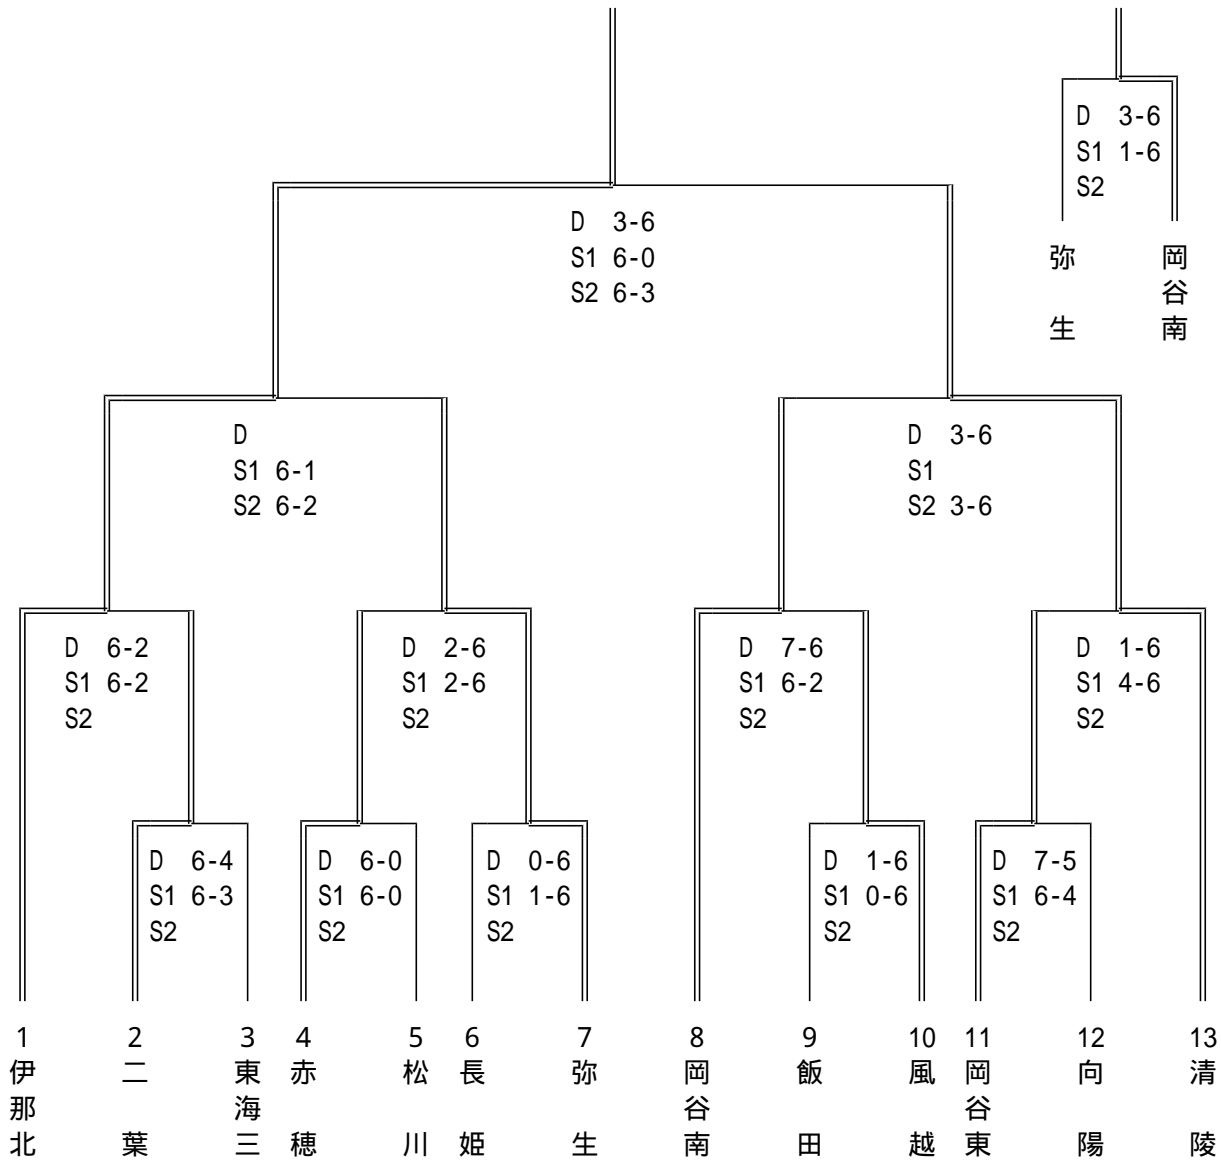

9 9 南信総体 男子学校対抗 結果

	学校名	監督名	No. 1	No. 2	No. 3	No. 4	No. 5
1	伊那北	三石 友規	小坂 俊輔	2 面高 俊介	3 小松 隆宗	3 山田 文宏	2 白鳥 達也
2	長 姫	柳原 俊之	佐々木雄太	2 小林 誠	2 木村 陽一	2 木下 英和	2 佐藤 匠
3	諏訪実	伊藤 晃	河西 真次	3 古川 剛士	3 星野 博樹	3 伊藤 文裕	3 上原 隆輝
4	風 越	勝野 幸広	胡桃沢英右	3 棚田健太郎	3 矢澤 啓史	3 鈴木 智和	3 佐藤 孝之
5	東海三	杵渕 隆	大倉 輝和	3 中窪 晃平	3 宮澤 賢一	3 有賀真二郎	3 飛矢崎 徹
6	赤 穂	野中 学	北條 誠二	3 横澤 貴裕	3 原 泰彦	2 征矢 辰己	2 青木 研吾
7	岡谷東	内川 源弘	福澤 岳史	2 福島 英海	2 今井 寛由	2 垣内 斉彬	2 吉村 青育
8	松 川	下平 裕司	窪田 雄介	3 紫芝 翼	3 福澤 直樹	3 宮下 雅和	2 寺沢 淳
9	弥 生	中谷 章	滝澤宗一郎	3 猪俣 彬	2 伊藤 潤	2 戸谷 一貴	2 竹村 大樹
10	二 葉	平出 智也	伊藤 翔	3 有賀 貴紀	3 半坂 昌広	3 宮本 伸也	3 宮澤 啓
11	箕輪工	竹松 宏之	伊澤 智	3 西村 勇也	3 三澤 大介	3 宮坂 翼	南 友和
12	岡谷南	橋口 澄子	大平 裕二	2 宮坂 昌宏	2 小栗 一輝	2 浜 和典	2 藤森 正明
13	飯 田	酒井 裕子	古田 真也	3 小玉 聡	3 北沢孝太郎	2 北沢 壮太	3 林 幸志
14	飯田工	下島 浩伸	原 洋介	3 西林幸一郎	3 岩島 徹也	3 長沼 圭輔	3 坂楨 聡史
15	岡谷工	田中 好彦	平林 良太	3 坂田 拓也	3 中山 大輔	3 渋谷 讓二	2 小口 和範
16	向 陽	島田 裕輔	駒村 冬馬	3 今井 雄一	3 宮沢 洋明	2 間澤 亮	2 小池 清孝
17	駒 工	犬飼 雅樹	太田 直樹	2 宮崎 裕也	3 大木 大輔	3 大木 裕之	2 村田 将信
18	清 陵	春日 隆史	蒲地 正英	3 岩垂 貴房	3 小口 淳	3 美濃羽弘樹	2 山岡 裕

【女子学校対抗 結果】

	学校名	監督名	No. 1	No. 2	No. 3	No. 4	No. 5
1	伊那北	齊藤 則章	二谷佳菜子 3	小池 友美 2	伊藤かなえ 2	有賀 志津 3	松本世津子 3
2	二葉	吉田 和正	石田 琴美 3	北澤由香利 3	小松 佳世 3	窪田あずさ 3	神 菜都美 2
3	東海三	福島 浩顕	飯山由里子 2	矢崎ひとみ 3	竹内 聖奈 3	柳平 梨沙 3	竹田真奈美 2
4	赤穂	森岡 一彦	北原 祐美 3	堀 夏美 3	小林由加里 3	小宮 絵美 3	池上えり香 2
5	松川	松澤 信彦	市沢 綾子 3	市澤 順子 3	宮下 梓 2	宮下めぐみ 2	清水 美雪 2
6	長姫	吉岡 和久	塚田 真代 2	野口真理子 2	米本 美幸 2	松下 綾 2	塚田 陽子 2
7	弥生	水田 敦郎	青木小百合 3	大沼 圭 3	木下智香子 3	鈴木真由美 3	平澤 祐子 3
8	岡谷南	橋口 澄子	杉本 仁美 3	堀江 彩加 3	高木 歩 3	吉田 遊野 2	土橋あゆ美 3
9	飯田	赤井 周子	田中 祐子 3	後藤 絵美 3	吉川 遼子 2	佐々木歩美 3	市東美穂子 1
10	風越	竹内 弘	宮沢ひとみ 3	原 ゆか 3	牧島奈津子 3	小池 真理 3	須山真由子 3
11	岡谷東	志真 秀行	藤森 愛美 3	岡庭 理枝 3	上條 恵子 3	小平 奈美 3	牛山 美華 3
12	向陽	輪湖 洋輔	小林亜里沙 3	早出恵理子 3	小沢 綾子 3	中島 美香 3	今井かおる 3
13	清陵	新井 正紀	神戸あや恵 3	代田はづき 3	伊藤 綾香 3	小池 敦子 3	矢崎真衣子 3

【男子シングルス 結果】

【女子シングルス 結果】

【男子ダブルス 結果】

【女子ダブルス 結果】