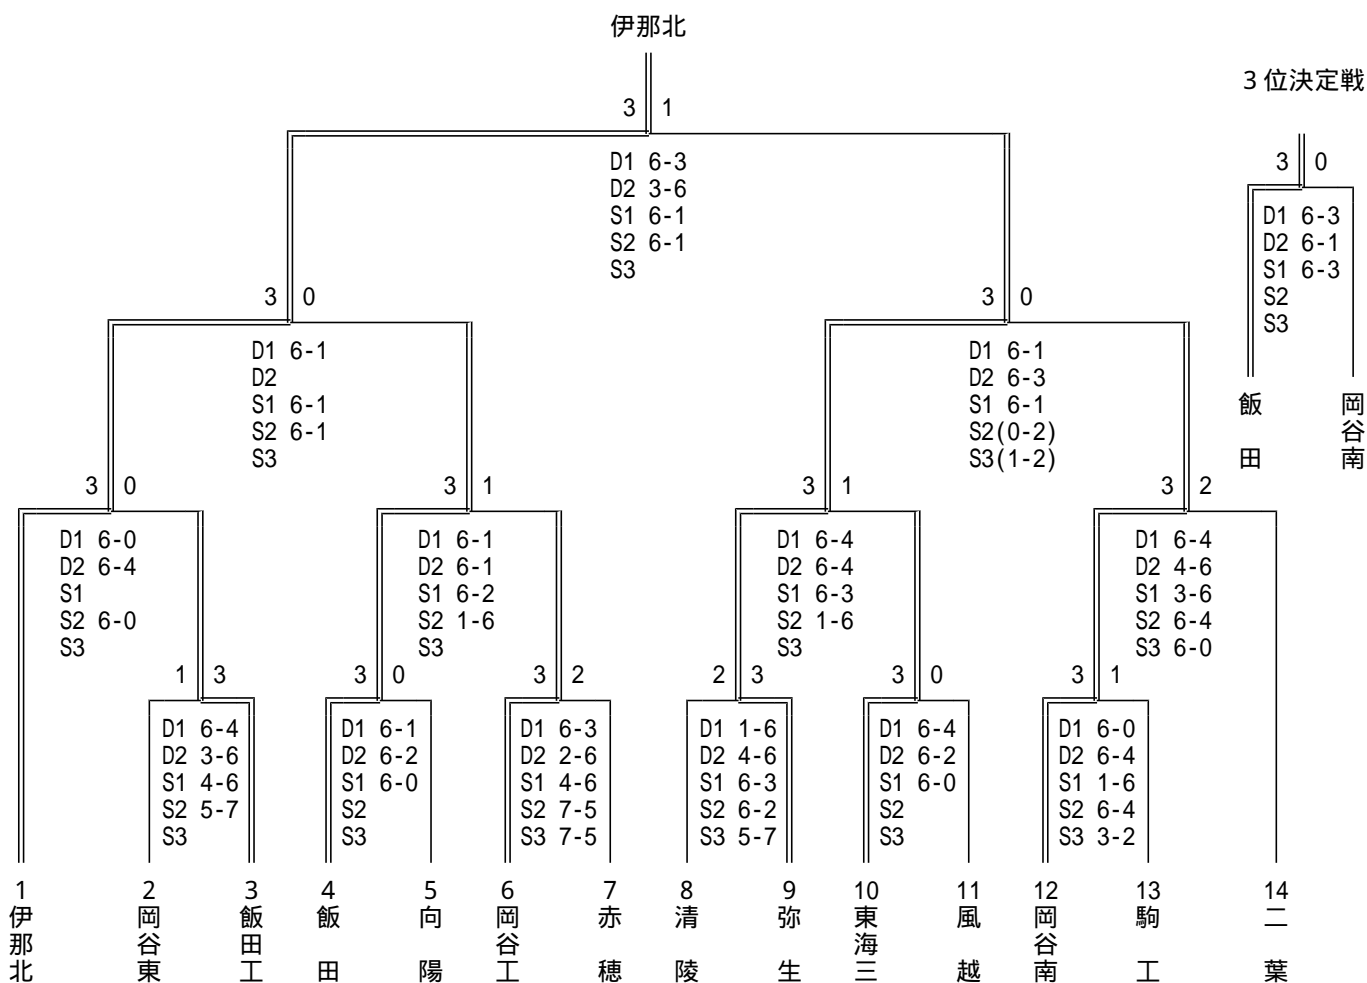

平成11年度 第22回全国選抜高校テニス選手権大会 長野県“南信”地区予選会 男子

(平成11年8月11日 伊那市菅テニスコート)

	学校名	監督名	No. 1 No. 6	No. 2 No. 7	No. 3 No. 8	No. 4 No. 9	No. 5
1	伊那北	三石 友規	小坂 俊輔 2 小沢 章 2	山田 文宏 2 齊藤 淳一 2	白鳥 達也 2 中村 達郎 2	北原 貴史 2 羽田 拓也 2	大槻 博文 2
2	岡谷東	宮澤 洋祐	福沢 岳史 2 垣内 斉彬 2	今井 寛由 2 吉村 青育 2	福島 英海 2 福島 昭太 2	西澤 邦仁 1 林 慎吾 1	
3	飯田工	下島 浩伸	久保田 康平 2 岡山 孝久 1	橋爪 浩 2 土屋 篤良 1	加藤 俊 1 増澤 祥史 1	中原健一朗 2 後藤 祐太 1	清水 雅之 1
4	飯田	酒井 裕子	北沢 孝太郎 2 内山 晴希 2	木下 貴成 2 加藤 直光 2	桐生 彬 2 平澤 俊 2	後藤 充彦 2 大蔵 英治 2	
5	向陽	島田 裕輔	間澤 亮 2 矢島 翔太 1	窪田 稔 2 有賀 正和 1	宮澤 洋明 2 芝山 悠 1	清水 崇弘 2 北澤 裕一 2	
6	岡谷工	田中 好彦	中山 大輔 2 伊藤 隆 2	渋江 譲二 2 小林 一 1	片瀬 大介 2 竹下 登 1	伊藤 尚武 2 藤森 裕太 2	
7	赤穂	野中 学	原 泰彦 2 宮下 貴弘 2	矢花 伸也 2 下平 潤一 1	青木 研吾 2 白鳥 大輔 2	楨平 裕 2 齋藤 幸久 1	青木 博和 1
8	清陵	田中 延男	美濃羽 弘樹 2 長田 伸亮 2	平山 晃大 2 小池 良直 2	中田 雄大 2 宮沢 久記 2	中村 陽 2 高橋 馨 2	渡海 義隆 2
9	弥生	中谷 章	猪俣 彬 2 西沢 嘉則 2	原 啓一 2 中村 俊一 1	伊藤 潤 2 加藤 豊洋 1	竹村 大樹 2 入戸 三喜 1	戸谷 一貴 2
10	東海三	杵渕 隆	宮川 步 1 樋口 和明 2	小林 達也 2 飯島 将太 1	山崎 高志 2 望月 幸治 2	小坂 佳弘 2 木原 基行 2	矢沢 真吾 2
11	風越	勝野 幸広	北原 和幸 2 清水 昭久 1	宮川 達也 2 小林 弘晃 2	上原 康平 2 塩澤 拓磨 1	石塚 秀昭 2 古田 真晃 1	川上 輝芳 2
12	岡谷南	橋口 澄子	太平 裕二 2 小口 順也 1	宮坂 昌宏 2 大和 泰二郎 1	小栗 一輝 2 山田 学 1	浜 和典 2 藤森 正明 2	遠藤 彰 2
13	駒工	犬飼 雅樹	太田 直樹 2 加藤 尊晴 2	大木 裕之 2 斉藤 陽介 2	肥野 慎一郎 2	村田 将信 2	遠藤 英彦 2
14	二葉	平出 智也	伊東 史佳 2 高木 淳 1	藤森 治親 2 赤堀 俊 1	小口 強士 2 山田 敬佳 2	勅使川原 悠希 1	小松 洋介 1