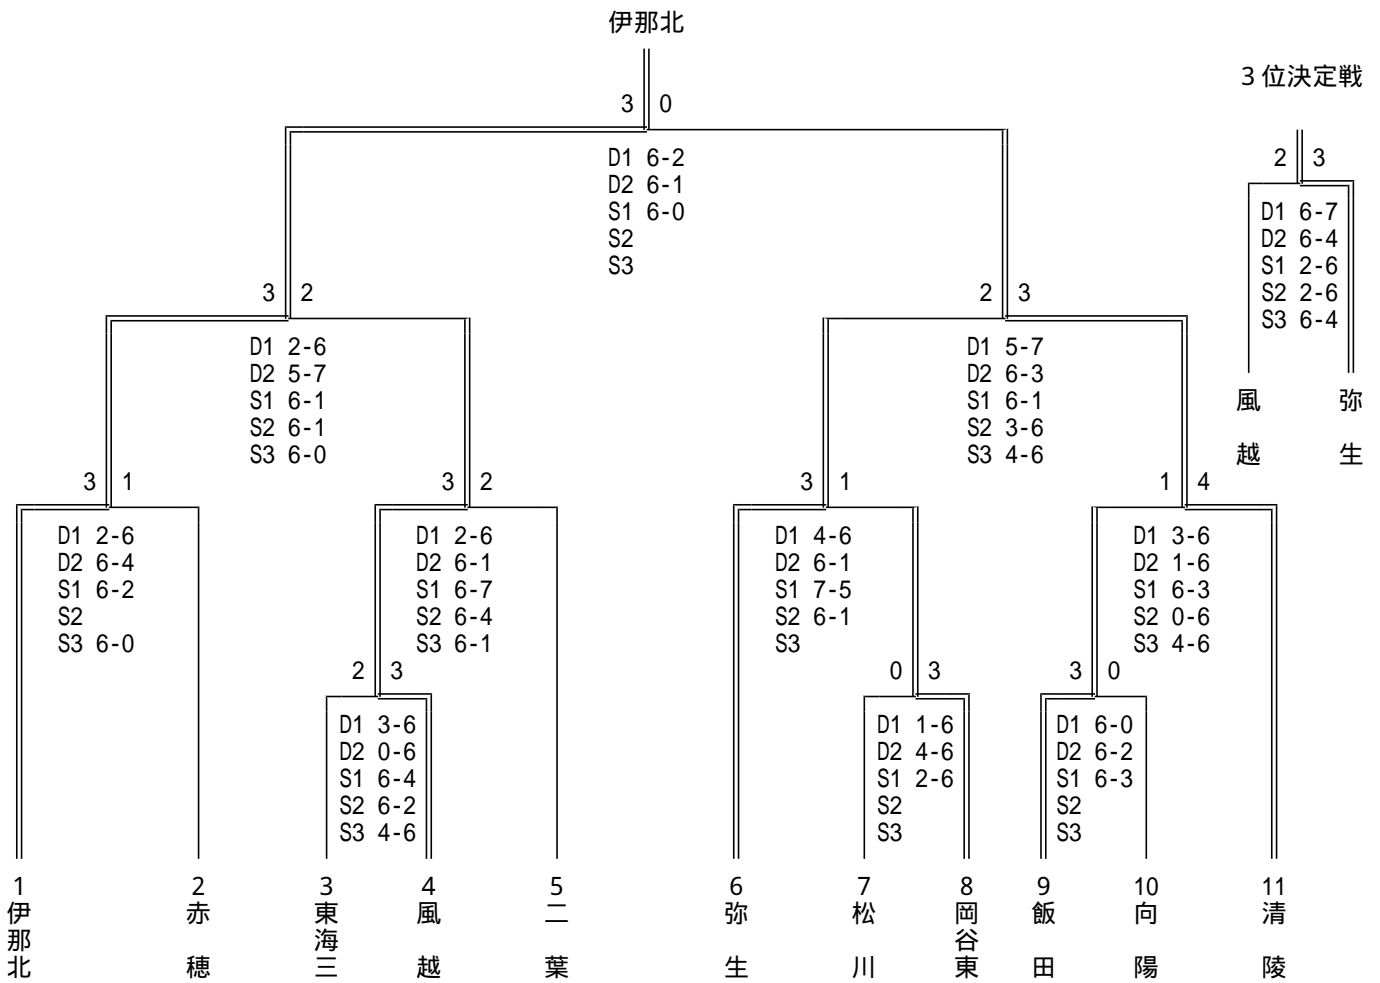

平成11年度 第22回全国選抜高校テニス選手権大会 長野県“南信”地区予選会 女子

(平成11年8月11日 伊那市菅テニスコート)

	学校名	監督名	No. 1 No. 6	No. 2 No. 7	No. 3 No. 8	No. 4 No. 9	No. 5
1	伊那北	齊藤 則章	小池 友美 2 浅井 裕貴 2	伊藤かなえ 2 酒井 千織 2	八幡 夏枝 2 中谷 文香 2	野口真紀子 2 宮崎 祐子 1	牛山 瞳 2
2	赤穂	森岡 一彦	池上えり香 2 平澤 由香 1	宮下 瑞恵 2 杉山しのぶ 1	時田なつ美 2 若林 佑委 1	荻原 沙織 2 宮下 祐美 1	平澤 恭子 1
3	東海三	福島 浩顕	飯山由里子 2 河西さおり 2	竹田真奈美 2 田中美帆子 2	平澤 志保 2	須藤 愛子 2	平林 優佳 2
4	風越	竹内 弘	光沢 美央 2 巢山 千春 2	橋爪志津子 2 仲平みさき 2	泉谷 静香 2 市澤麻由子 2	大島奈緒子 2 本島 優美 2	三村 梨香 2
5	二葉	吉田 和正	神 菜都美 2 小濱 珠季 2	中島 光代 2 藤森美訪子 2	平林 恭子 2 仲田 恵 1	戸谷明日香 2 宮坂真理恵 1	今井 深晴 2
6	弥生	水田 敦郎	百瀬 智紗 2 羽場 明菜 1	宮下 沙代 2 征矢美登里 1	柴田 佳織 2 小林真由美 1	山中真登香 2 大槻 早苗 1	田中 佳子 2
7	松川	松沢 信彦	清水 美雪 2 坂井えりか 1	米山ゆかり 2 片桐 梢 1	宮下 梓 2	宮下めぐみ 2	中林 梨絵 2
8	岡谷東	宮澤 洋祐	根橋由利香 2 稲垣ちはる 2	堀江 由理 1 桑井 郁恵 2	井内 綾子 2 植木 由布 1	加藤 美保 2	日向 美貴 2
9	飯田	赤井 周子	市東美穂子 1 吉澤 紀美 1	吉川 遼子 2 木下絵里香 1	熊谷 雅子 1	下平 悠 1	滝川美穂子 1
10	向陽	輪湖 洋輔	赤羽 瑞穂 2 本山 千恵 1	草間夏菜子 2 丸野さくら 1	三浦ゆきよ 1 萩田 朱 1	鮎澤三穂子 1	阿部加奈子 1
11	清陵	新井 正紀	今井 祐子 2 藤森 絵美 2	岩下明日香 2 小口 温子 2	藤原麻衣子 2 赤羽 里美 2	野沢和貴子 2 大前 絵里 1	山田 智子 2