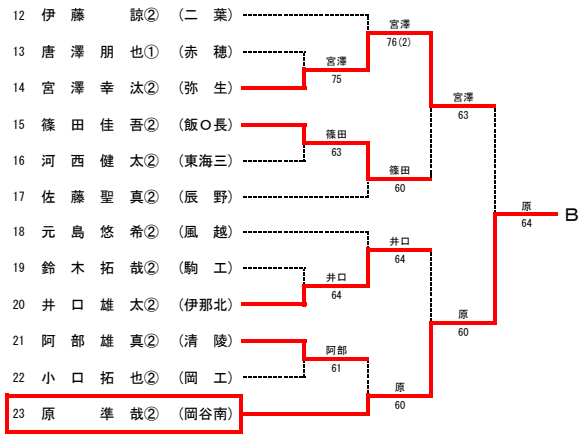

平成25年度 長野県高等学校秋季テニス選手権大会 南信地区大会

結果

10月	19日(土)	曇り
	20日(日)	雨天順延
	21日(月)	晴れ
	26日(土)	台風により順延
	27日(日)	晴れ

- 競技方法
- (1)各試合とも、1セットマッチ（6-6でタイブレーク）とする。  
ただし、天候等によりノーアドバンテージスコアリング方式を採用する場合もある。
  - (2) A級ダブルス・B級シングルスは1～8位の順位戦を、B級ダブルスは1～4位の順位戦を行う。
  - (3) A単は、長野県ジュニアポイント対象大会とする。
  - (4) A複は、次年度総体のシード決定の参考とする。

- 競技規則
- (1) 日本テニス協会の競技規則による。
  - (2) 使用球はダンロップフォートとし、本部で用意する。
  - (3) 全試合セルフジャッジで行う。敗者によるロービングを行う。

上位大会 長野県大会 平成25年11月2日(土)・3日(日)・予備日5日(月)  
会場：松本市浅間温泉庭球公園  
A単：男子18名 女子17名                      A複：男子8組 女子9組  
B単：男女とも8名                                B複：男女とも4組

A級シングルス県大会ストレートインについて

男子シングルス（6名）

太田智也・野澤匡佑（伊那北）千村 直（伊那弥生ヶ丘）

竹内玖音・相馬拳也（赤穂）江嶋 友（岡谷南）

女子シングルス（5名）

佐藤美和・上田寛子（伊那弥生ヶ丘）宮島佳穂・小林実由（赤穂）

有賀瀬菜（岡谷南）

平成25年度 長野県高等学校秋季テニス選手権 南信地区大会 男子A級シングルス 結果

平成25年度 長野県高等学校秋季テニス選手権 南信地区予選会 男子A級ダブルス 結果

2 原江 準哉②, 嶋 友② (岡谷南) 3位 赤穂 62 竹内 玖音②, 内馬 拳也① (赤穂) 47

13 大田 博之②, 場中 吾① (赤穂) 5位 伊那北 60 中島 秀真②, 野真 聖② (伊那北) 46

12 上藤 聖士郎②, 藤森 太② (弥生) 7位 清陵 75 岡谷南 40 大原 宏太②, 若狭 人② (岡谷南) 31  
 23 成松 雄一郎②, 平島 昌太① (清陵) 60 75 平澤 星哉②, 上戸 稀② (岡谷南) 40