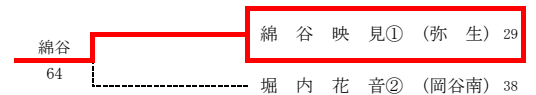

平成25年度 長野県高等学校秋季テニス選手権 南信地区予選会 男子B級ダブルス 結果

1	田根 智彬① (伊那北)	伊那北	伊那北	岡谷南	伊藤 勇希① (岡谷南)	28
2	竹林 海人① (岡工)	飯田	61	向陽	村澤 諒① (飯○長)	29
3	山近 拳児① (飯田)	飯田	61	向陽	中森 一朗① (向陽)	30
4	横内 友哉① (東海三)	東海三	60	飯○長	大島 風人① (飯○長)	31
5	下田 凌太① (飯○長)	飯○長	60	伊那北	植松 翼① (清陵)	32
6	西増 田一貴① (駒工)	駒工	76(1)	伊那北	横尾 拓未① (伊那北)	33
7	五柳 星弥① (向陽)	向陽	64	駒工	小林 雅人① (岡工)	34
8	窪田 和也① (飯○長)	飯○長	64	駒工	松尾 龍敬① (飯田)	35
9	平小 林蒼音① (清陵)	岡谷南	62	駒工	住南山 祐介① (赤穂)	36
10	金子 直生① (岡谷南)	岡谷南	62	駒工	鎮宮 西京① (飯○長)	37
11	武笠 井玄徳① (二葉)	赤穂	61	駒工	下沢 海斗① (駒工)	38
12	吉橋 池本望航① (赤穂)	赤穂	61	二葉	増澤 司① (茅野)	39
13	長瀬 田大樹① (向陽)	向陽	61	東海三	堀山 内貴史① (二葉)	40
14	平松 林淳平① (二葉)	飯○長	63	東海三	若尾 悠大① (東海三)	41
15	熊谷 洗瑠希① (松川)	飯○長	61	伊那北弥生	塩澤 鷹斗① (飯○長)	42
16	松尾 純汰希① (飯○長)	飯○長	64	伊那北弥生	牛山 晃晴① (向陽)	43
17	羽生田 史弥① (清陵)	清陵	64	伊那北弥生	野中 勇介① (伊那北)	44
18	大田 平晃悠斗① (飯○長)	飯○長	W.O	岡谷南	宮坂 寛明① (岡谷南)	45
19	工藤 裕貴① (岡谷南)	岡谷南	63	岡谷南	牛山 拓也① (東海三)	46
20	緑川 垂貴① (向陽)	向陽	64	松川	吉江 功多① (岡工)	47
21	山岩 陸哲也① (東海三)	東海三	64	松川	大池 沢野 祐吾① (松川)	48
22	白鳥 藤世紀① (向陽)	向陽	60	向陽	吉小 澤原 和貴① (向陽)	49
23	小藤 林洋典① (茅野)	飯田	62	岡谷南	木下 伊吹① (駒工)	50
24	中桑 島健太① (飯田)	飯田	60	岡谷南	荻野 息吹① (岡谷南)	51
25	伊藤 優太① (岡谷南)	飯○長	64	清陵	鞍馬 大輝① (飯○長)	52
26	前米 澤宇宙① (飯○長)	飯○長	63	飯田	小口 健吾① (二葉)	53
27	塩谷 和士① (赤穂)	赤穂	64	清陵	米沢 真代① (飯田)	54
					藤森 正裕① (清陵)	55

3位 63 駒工

27	塩谷 和士① (赤穂)	赤穂	63	駒工	下沢 海斗① (駒工)	38

平成25年度 長野県高等学校秋季テニス選手権 南信地区予選会 女子A級シングルス 結果