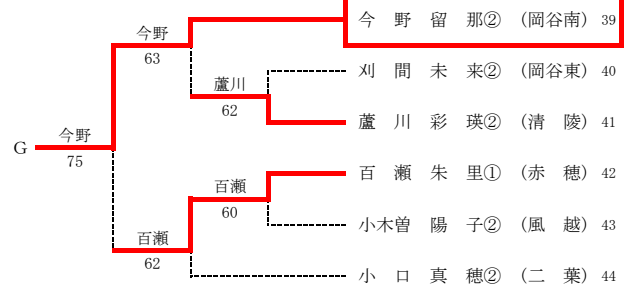

平成25年度 長野県高等学校秋季テニス選手権 南信地区予選会 男子B級ダブルス 結果

1	田根 智彬① (伊那北)	伊那北	伊那北	岡谷南	伊藤 勇希① (岡谷南)	28
2	竹林 海人① (岡工)	飯田	61	向陽	村澤 諒① (飯○長)	29
3	山近 拳児① (飯田)	飯田	61	向陽	中森 一朗① (向陽)	30
4	横内 友哉① (東海三)	東海三	60	飯○長	大島 風人① (飯○長)	31
5	下田 凌太① (飯○長)	飯○長	60	伊那北	植松 翼① (清陵)	32
6	西増 田一貴① (駒工)	駒工	76(1)	伊那北	横尾 拓未① (伊那北)	33
7	五柳 星弥① (向陽)	向陽	64	駒工	小林 雅人① (岡工)	34
8	窪田 和也① (飯○長)	飯○長	64	駒工	松尾 龍敬① (飯田)	35
9	平小 林蒼音① (清陵)	岡谷南	62	駒工	住南山 祐介① (赤穂)	36
10	金子 直生① (岡谷南)	岡谷南	62	駒工	鎮宮 西京① (飯○長)	37
11	武笠 井玄徳① (二葉)	赤穂	61	駒工	下沢 海斗① (駒工)	38
12	吉橋 池本望航① (赤穂)	赤穂	61	二葉	増澤 司① (茅野)	39
13	長瀬 田大樹① (向陽)	向陽	61	東海三	堀山 内貴史① (二葉)	40
14	平松 林淳平① (二葉)	飯○長	63	東海三	若尾 悠大① (東海三)	41
15	熊谷 洗瑠希① (松川)	飯○長	61	伊那北弥生	塩澤 鷹斗① (飯○長)	42
16	松尾 純汰希① (飯○長)	飯○長	64	伊那北弥生	牛山 晃晴① (向陽)	43
17	羽生田 史弥① (清陵)	清陵	64	伊那北弥生	野中 勇介① (伊那北)	44
18	大田 平晃悠斗① (飯○長)	飯○長	W.O	岡谷南	宮坂 寛明① (岡谷南)	45
19	工藤 裕貴① (岡谷南)	岡谷南	63	岡谷南	牛山 拓也① (東海三)	46
20	緑川 垂貴① (向陽)	向陽	64	松川	吉江 功多① (岡工)	47
21	山岩 陸哲也① (東海三)	東海三	64	松川	大池 沢野 祐吾① (松川)	48
22	白鳥 藤世紀① (向陽)	向陽	60	向陽	吉小 澤原 和貴① (向陽)	49
23	小藤 林洋典① (茅野)	飯田	62	岡谷南	木下 伊吹① (駒工)	50
24	中桑 島健太① (飯田)	飯田	60	岡谷南	荻野 息吹① (岡谷南)	51
25	伊藤 優太① (岡谷南)	飯○長	64	清陵	鞍馬 大輝① (飯○長)	52
26	前米 澤宇宙① (飯○長)	飯○長	63	飯田	小口 健吾① (二葉)	53
27	塩谷 和士① (赤穂)	赤穂	64	清陵	米沢 真代① (飯田)	54
					藤森 正裕① (清陵)	55

3位 63 駒工

27	塩谷 和士① (赤穂)	赤穂	63	駒工	下沢 海斗① (駒工)	38

平成25年度 長野県高等学校秋季テニス選手権 南信地区予選会 女子A級シングルス 結果