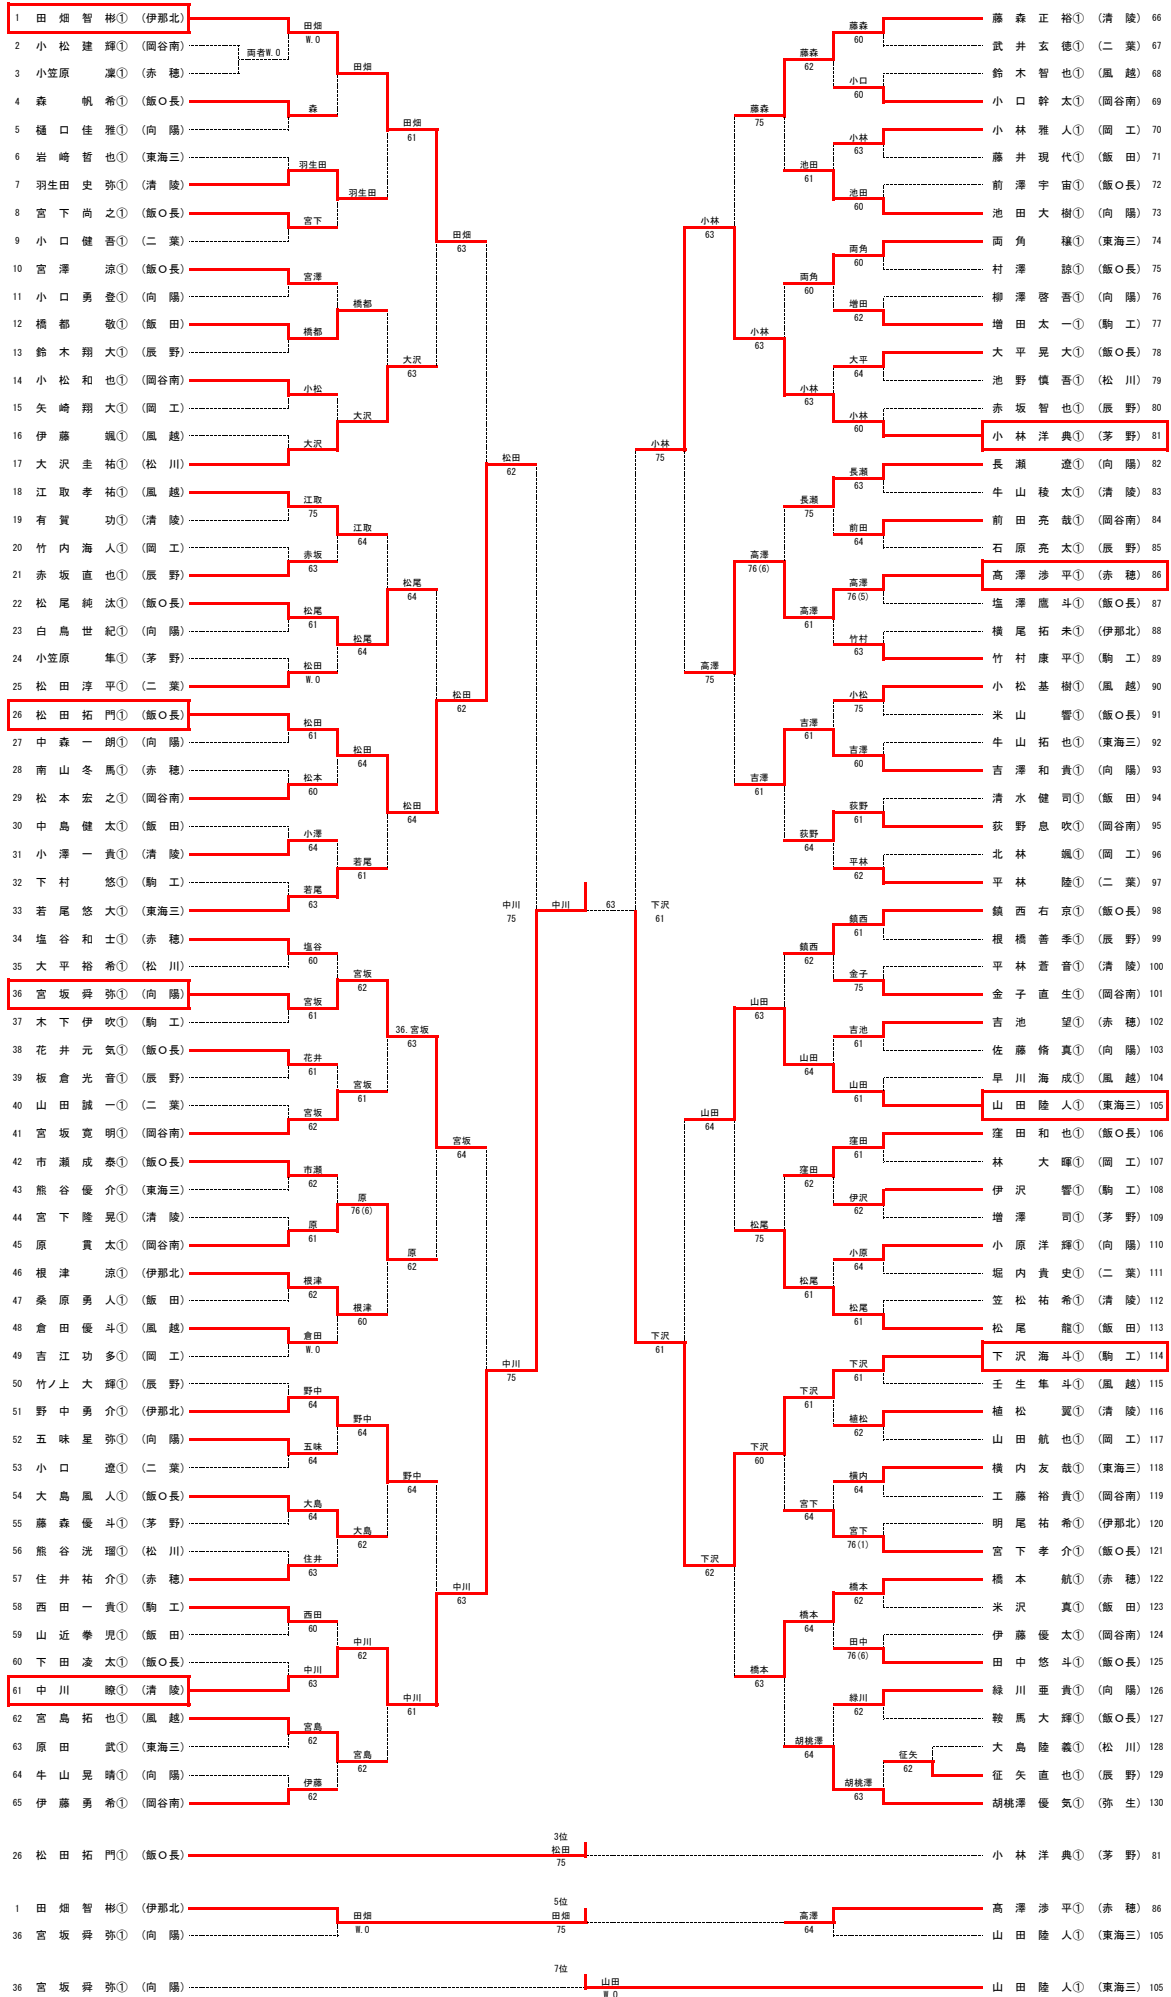

平成25年度 長野県高等学校秋季テニス選手権 南信地区予選会 男子B級シングルス 結果

平成25年度 長野県高等学校秋季テニス選手権 南信地区予選会 男子B級ダブルス 結果

1	田根 智彬① (伊那北)	伊那北	伊那北	岡谷南	伊藤 勇希① (岡谷南)	28
2	竹林 海人① (岡工)	飯田	61	向陽	村澤 諒① (飯○長)	29
3	山近 拳児① (飯田)	飯田	61	向陽	中森 一朗① (向陽)	30
4	横内 友哉① (東海三)	東海三	60	飯○長	大島 風人① (飯○長)	31
5	下田 凌太① (飯○長)	飯○長	60	伊那北	植松 翼① (清陵)	32
6	西増 田一貴① (駒工)	駒工	76(1)	伊那北	横尾 拓未① (伊那北)	33
7	五柳 星弥① (向陽)	向陽	64	駒工	小林 雅人① (岡工)	34
8	窪田 和也① (飯○長)	飯○長	64	駒工	松尾 龍敬① (飯田)	35
9	平小 林蒼音① (清陵)	岡谷南	62	駒工	住南山 祐介① (赤穂)	36
10	金子 直生① (岡谷南)	岡谷南	62	駒工	鎮宮 西京① (飯○長)	37
11	武笠 井玄徳① (二葉)	赤穂	61	駒工	下沢 海斗① (駒工)	38
12	吉橋 池本望航① (赤穂)	赤穂	61	二葉	増澤 司① (茅野)	39
13	長瀬 田大樹① (向陽)	向陽	61	東海三	堀山 内貴史① (二葉)	40
14	平松 林淳平① (二葉)	飯○長	63	東海三	若尾 悠大① (東海三)	41
15	熊谷 洗瑠希① (松川)	飯○長	61	伊那北弥生	塩澤 鷹斗① (飯○長)	42
16	松尾 純汰希① (飯○長)	飯○長	64	伊那北弥生	牛山 晃晴① (向陽)	43
17	羽生田 史弥① (清陵)	清陵	64	伊那北弥生	野中 勇介① (伊那北)	44
18	大田 平晃悠斗① (飯○長)	飯○長	W.O	岡谷南	宮坂 寛明① (岡谷南)	45
19	工藤 裕貴① (岡谷南)	岡谷南	63	岡谷南	牛山 拓也① (東海三)	46
20	緑川 垂貴① (向陽)	向陽	64	松川	吉江 功多① (岡工)	47
21	山岩 陸哲也① (東海三)	東海三	64	松川	大池 沢野 祐吾① (松川)	48
22	白鳥 藤世紀① (向陽)	向陽	60	向陽	吉小 澤原 和貴① (向陽)	49
23	小藤 林洋典① (茅野)	飯田	62	岡谷南	木下 伊吹① (駒工)	50
24	中桑 島健太① (飯田)	飯田	60	岡谷南	荻野 息吹① (岡谷南)	51
25	伊藤 優太① (岡谷南)	飯○長	64	清陵	鞍馬 大輝① (飯○長)	52
26	前米 澤宇宙① (飯○長)	飯○長	63	飯田	小口 健吾① (二葉)	53
27	塩谷 和士① (赤穂)	赤穂	64	清陵	米沢 真代① (飯田)	54
					藤森 正裕① (清陵)	55

3位 63 駒工

27	塩谷 和士① (赤穂)	赤穂	63	駒工	下沢 海斗① (駒工)	38