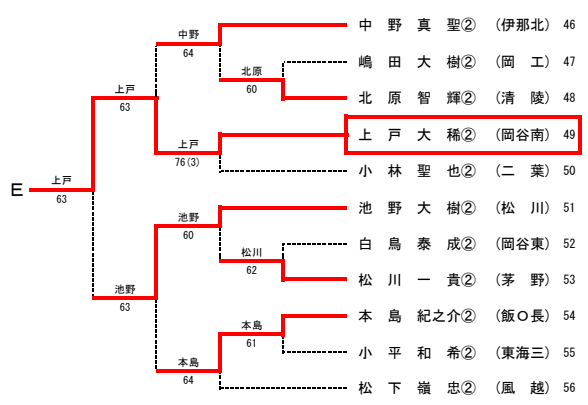

- 競技規則
- (1) 日本テニス協会の競技規則による。
  - (2) 使用球はダンロップフォートとし、本部で用意する。
  - (3) 全試合セルフジャッジで行う。敗者によるロービングを行う。

上位大会 長野県大会 平成25年11月2日(土)・3日(日)・予備日5日(月)  
会場：松本市浅間温泉庭球公園  
A単：男子18名 女子17名                      A複：男子8組 女子9組  
B単：男女とも8名                                B複：男女とも4組

A級シングルス県大会ストレートインについて

男子シングルス（6名）

太田智也・野澤匡佑（伊那北）千村 直（伊那弥生ヶ丘）

竹内玖音・相馬拳也（赤穂）江嶋 友（岡谷南）

女子シングルス（5名）

佐藤美和・上田寛子（伊那弥生ヶ丘）宮島佳穂・小林実由（赤穂）

有賀瀬菜（岡谷南）

平成25年度 長野県高等学校秋季テニス選手権 南信地区大会 男子A級シングルス 結果

平成25年度 長野県高等学校秋季テニス選手権 南信地区予選会 男子A級ダブルス 結果

2 原江 準哉②, 嶋 友② (岡谷南) 3位 赤穂 62 竹内 玖音②, 内馬 拳也① (赤穂) 47

13 大田 博之②, 場中 吾① (赤穂) 5位 伊那北 60 中島 秀真②, 野真 聖② (伊那北) 46

12 上藤 聖士郎②, 藤森 太② (弥生) 7位 清陵 75 岡谷南 40 大原 宏太②, 若狭 人② (岡谷南) 31  
 23 成松 雄一郎②, 平島 昌太① (清陵) 60 75 平澤 星哉②, 上戸 稀② (岡谷南) 40