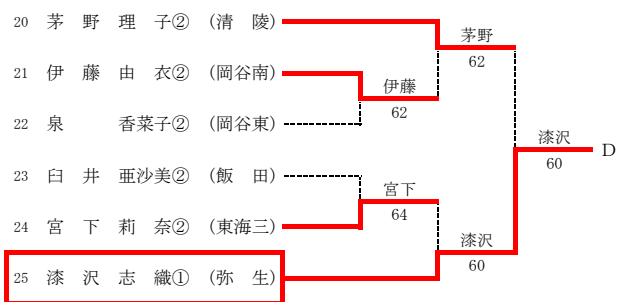

平成25年度 長野県高等学校秋季テニス選手権 南信地区予選会 男子B級ダブルス 結果

1	田根 智彬① (伊那北)	伊那北	伊那北	岡谷南	伊藤 勇希① (岡谷南)	28
2	竹林 海人① (岡工)	飯田	61	向陽	村澤 諒① (飯○長)	29
3	山近 拳児① (飯田)	飯田	61	向陽	中森 一朗① (向陽)	30
4	横内 友哉① (東海三)	東海三	60	飯○長	大島 風人① (飯○長)	31
5	下田 凌太① (飯○長)	飯○長	60	伊那北	植松 翼① (清陵)	32
6	西増 田一貴① (駒工)	駒工	76(1)	伊那北	横尾 拓未① (伊那北)	33
7	五柳 星弥① (向陽)	向陽	64	駒工	小林 雅人① (岡工)	34
8	窪田 和也① (飯○長)	飯○長	64	駒工	松尾 龍敬① (飯田)	35
9	平小 林蒼音① (清陵)	岡谷南	62	駒工	住南山 祐介① (赤穂)	36
10	金子 直生① (岡谷南)	岡谷南	62	駒工	鎮宮 西京① (飯○長)	37
11	武笠 井玄徳① (二葉)	赤穂	61	駒工	下沢 海斗① (駒工)	38
12	吉橋 池本望航① (赤穂)	赤穂	61	二葉	増澤 司① (茅野)	39
13	長瀬 田大樹① (向陽)	向陽	61	東海三	堀山 内貴史① (二葉)	40
14	平松 林淳平① (二葉)	飯○長	63	東海三	若尾 悠大① (東海三)	41
15	熊谷 洗瑠希① (松川)	飯○長	61	伊那北弥生	塩澤 鷹斗① (飯○長)	42
16	松尾 純汰希① (飯○長)	飯○長	64	伊那北弥生	牛山 晃晴① (向陽)	43
17	羽生田 史弥① (清陵)	清陵	64	伊那北弥生	野中 勇介① (伊那北)	44
18	大田 平晃悠斗① (飯○長)	飯○長	W.O	岡谷南	宮坂 寛明① (岡谷南)	45
19	工藤 裕貴① (岡谷南)	岡谷南	63	岡谷南	牛山 拓也① (東海三)	46
20	緑川 垂貴① (向陽)	向陽	64	松川	吉江 功多① (岡工)	47
21	山岩 陸哲也① (東海三)	東海三	64	松川	大池 沢野 祐吾① (松川)	48
22	白鳥 藤世紀① (向陽)	向陽	60	向陽	吉小 澤原 和貴① (向陽)	49
23	小藤 林洋典① (茅野)	飯田	62	岡谷南	木下 伊吹① (駒工)	50
24	中桑 島健太① (飯田)	飯田	60	岡谷南	荻野 息吹① (岡谷南)	51
25	伊藤 優太① (岡谷南)	飯○長	64	清陵	鞍馬 大輝① (飯○長)	52
26	前米 澤宇宙① (飯○長)	飯○長	63	飯田	小口 健吾① (二葉)	53
27	塩谷 和士① (赤穂)	赤穂	64	清陵	米沢 真代① (飯田)	54
					藤森 正裕① (清陵)	55

3位 63 駒工

27	塩谷 和士① (赤穂)	赤穂	63	駒工	下沢 海斗① (駒工)	38

平成25年度 長野県高等学校秋季テニス選手権 南信地区予選会 女子A級シングルス 結果