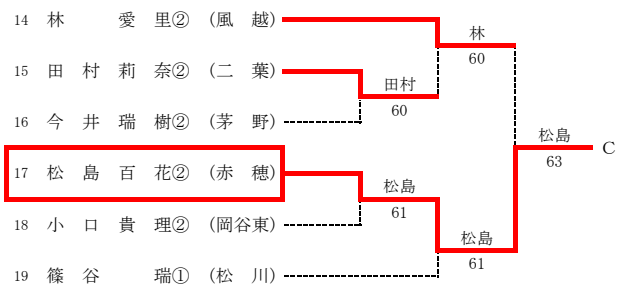

平成25年度 長野県高等学校秋季テニス選手権 南信地区予選会 男子B級ダブルス 結果

1	田根 智彬① (伊那北)	伊那北	伊那北	岡谷南	伊藤 勇希① (岡谷南)	28
2	竹林 海人① (岡工)	飯田	61	向陽	村澤 諒① (飯○長)	29
3	山近 拳児① (飯田)	飯田	61	向陽	中森 一朗① (向陽)	30
4	横内 友哉① (東海三)	東海三	60	飯○長	大島 風人① (飯○長)	31
5	下田 凌太① (飯○長)	飯○長	60	伊那北	植松 翼① (清陵)	32
6	西増 田一貴① (駒工)	駒工	76(1)	伊那北	横尾 拓未① (伊那北)	33
7	五柳 星弥① (向陽)	向陽	64	駒工	小林 雅人① (岡工)	34
8	窪田 和也① (飯○長)	飯○長	64	駒工	松尾 龍敬① (飯田)	35
9	平小 林蒼音① (清陵)	岡谷南	62	駒工	住南山 祐介① (赤穂)	36
10	金子 直生① (岡谷南)	岡谷南	62	駒工	鎮宮 西京① (飯○長)	37
11	武笠 井玄徳① (二葉)	赤穂	61	駒工	下沢 海斗① (駒工)	38
12	吉橋 池本望航① (赤穂)	赤穂	61	二葉	増澤 司① (茅野)	39
13	長瀬 田大樹① (向陽)	向陽	61	東海三	堀山 内貴史① (二葉)	40
14	平松 林淳平① (二葉)	飯○長	63	東海三	若尾 悠大① (東海三)	41
15	熊谷 洗瑠希① (松川)	飯○長	61	伊那北弥生	塩澤 鷹斗① (飯○長)	42
16	松尾 純汰希① (飯○長)	飯○長	64	伊那北弥生	牛山 晃晴① (向陽)	43
17	羽生田 史弥① (清陵)	清陵	64	伊那北弥生	野中 勇介① (伊那北)	44
18	大田 平晃悠斗① (飯○長)	飯○長	W.O	岡谷南	宮坂 寛明① (岡谷南)	45
19	工藤 裕貴① (岡谷南)	岡谷南	63	岡谷南	牛山 拓也① (東海三)	46
20	緑川 垂貴① (向陽)	向陽	64	松川	吉江 功多① (岡工)	47
21	山岩 陸哲也① (東海三)	東海三	64	松川	大池 沢野 祐吾① (松川)	48
22	白鳥 藤世紀① (向陽)	向陽	60	向陽	吉小 澤原 和貴① (向陽)	49
23	小藤 林洋典① (茅野)	飯田	62	岡谷南	木下 伊吹① (駒工)	50
24	中桑 島健太① (飯田)	飯田	60	岡谷南	荻野 息吹① (岡谷南)	51
25	伊藤 優太① (岡谷南)	飯○長	64	清陵	鞍馬 大輝① (飯○長)	52
26	前米 澤宇宙① (飯○長)	飯○長	63	飯田	小口 健吾① (二葉)	53
27	塩谷 和士① (赤穂)	赤穂	64	清陵	米沢 真代① (飯田)	54
					藤森 正裕① (清陵)	55

3位 63 駒工

27	塩谷 和士① (赤穂)	赤穂	63	駒工	下沢 海斗① (駒工)	38

平成25年度 長野県高等学校秋季テニス選手権 南信地区予選会 女子A級シングルス 結果