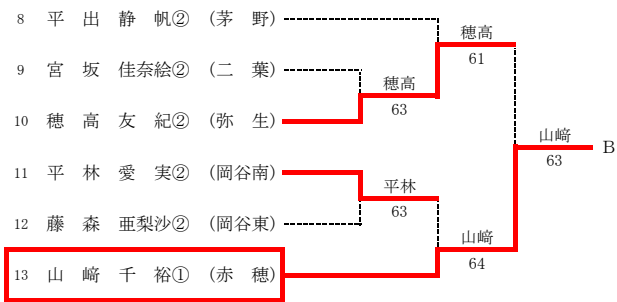

平成25年度 長野県高等学校秋季テニス選手権 南信地区予選会 男子B級ダブルス 結果

1	田根 智彬① (伊那北)	伊那北	伊那北	岡谷南	伊藤 勇希① (岡谷南)	28
2	竹林 海人① (岡工)	飯田	61	向陽	村澤 諒① (飯○長)	29
3	山近 拳児① (飯田)	飯田	61	向陽	中森 一朗① (向陽)	30
4	横内 友哉① (東海三)	東海三	60	飯○長	大島 風人① (飯○長)	31
5	下田 凌太① (飯○長)	飯○長	60	伊那北	植松 翼① (清陵)	32
6	西増 田一貴① (駒工)	駒工	76(1)	伊那北	横尾 拓未① (伊那北)	33
7	五柳 星弥① (向陽)	向陽	64	駒工	小林 雅人① (岡工)	34
8	窪田 和也① (飯○長)	飯○長	64	駒工	松尾 龍敬① (飯田)	35
9	平小 林蒼音① (清陵)	岡谷南	62	駒工	住南山 祐介① (赤穂)	36
10	金子 直生① (岡谷南)	岡谷南	62	駒工	鎮宮 西京① (飯○長)	37
11	武笠 井玄徳① (二葉)	赤穂	61	駒工	下沢 海斗① (駒工)	38
12	吉橋 池本望航① (赤穂)	赤穂	61	二葉	増澤 司① (茅野)	39
13	長瀬 田大樹① (向陽)	向陽	61	東海三	堀山 内貴史① (二葉)	40
14	平松 林淳平① (二葉)	飯○長	63	東海三	若尾 悠大① (東海三)	41
15	熊谷 洗瑠希① (松川)	飯○長	61	伊那北弥生	塩澤 鷹斗① (飯○長)	42
16	松尾 純汰希① (飯○長)	飯○長	64	伊那北弥生	牛山 晃晴① (向陽)	43
17	羽生田 史弥① (清陵)	清陵	64	伊那北弥生	野中 勇介① (伊那北)	44
18	大田 平晃悠斗① (飯○長)	飯○長	W.O	岡谷南	宮坂 寛明① (岡谷南)	45
19	工藤 裕貴① (岡谷南)	岡谷南	63	岡谷南	牛山 拓也① (東海三)	46
20	緑川 垂貴① (向陽)	向陽	64	松川	吉江 功多① (岡工)	47
21	山岩 陸哲也① (東海三)	東海三	64	松川	大池 沢野 祐吾① (松川)	48
22	白鳥 藤世紀① (向陽)	向陽	60	向陽	吉小 澤原 和貴① (向陽)	49
23	小藤 林洋典① (茅野)	飯田	62	岡谷南	木下 伊吹① (駒工)	50
24	中桑 島健太① (飯田)	飯田	60	岡谷南	荻野 息吹① (岡谷南)	51
25	伊藤 優太① (岡谷南)	飯○長	64	清陵	鞍馬 大輝① (飯○長)	52
26	前米 澤宇宙① (飯○長)	飯○長	63	飯田	小口 健吾① (二葉)	53
27	塩谷 和士① (赤穂)	赤穂	64	清陵	米沢 真代① (飯田)	54
					藤森 正裕① (清陵)	55

3位 63 駒工

27	塩谷 和士① (赤穂)	赤穂	63	駒工	下沢 海斗① (駒工)	38

平成25年度 長野県高等学校秋季テニス選手権 南信地区予選会 女子A級シングルス 結果