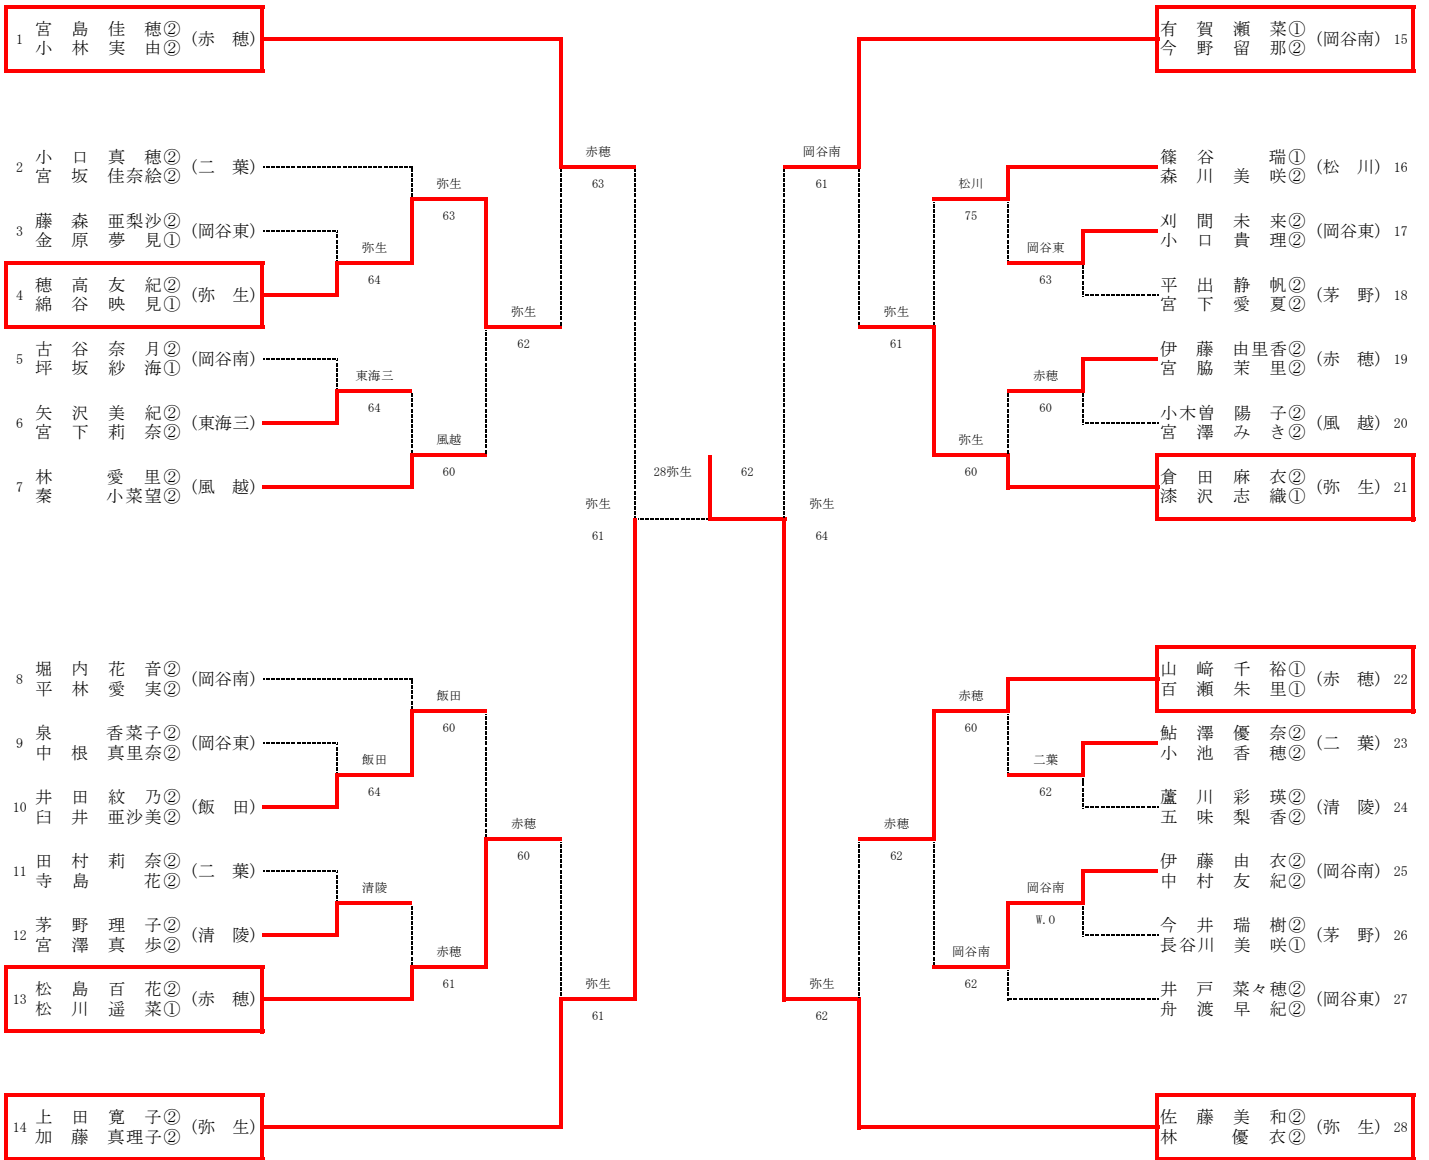

平成25年度 長野県高等学校秋季テニス選手権 南信地区予選会 女子A級ダブルス 結果