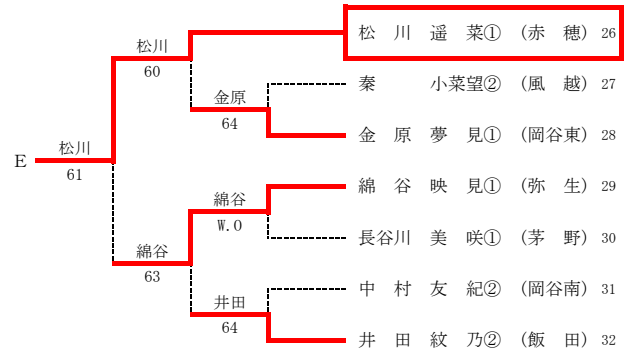

平成25年度 長野県高等学校秋季テニス選手権 南信地区予選会 男子B級ダブルス 結果

1	田根 智彬① (伊那北)	伊那北	伊那北	岡谷南	伊藤 勇希① (岡谷南)	28
2	竹林 海人① (岡工)	飯田	61	向陽	村澤 諒① (飯○長)	29
3	山近 拳児① (飯田)	飯田	61	向陽	中森 一朗① (向陽)	30
4	横内 友哉① (東海三)	東海三	60	飯○長	大島 風人① (飯○長)	31
5	下田 凌太① (飯○長)	飯○長	60	伊那北	植松 翼① (清陵)	32
6	西増 田一貴① (駒工)	駒工	76(1)	伊那北	横尾 拓未① (伊那北)	33
7	五柳 星弥① (向陽)	向陽	64	駒工	小林 雅人① (岡工)	34
8	窪田 和也① (飯○長)	飯○長	64	駒工	松尾 龍敬① (飯田)	35
9	平小 林蒼音① (清陵)	岡谷南	62	駒工	住南山 祐介① (赤穂)	36
10	金子 直生① (岡谷南)	岡谷南	62	駒工	鎮宮 西京① (飯○長)	37
11	武笠 井玄徳① (二葉)	赤穂	61	駒工	下沢 海斗① (駒工)	38
12	吉橋 池本望航① (赤穂)	赤穂	61	二葉	増澤 司① (茅野)	39
13	長瀬 田大樹① (向陽)	向陽	61	東海三	堀山 内貴史① (二葉)	40
14	平松 林淳平① (二葉)	飯○長	63	東海三	若尾 悠大① (東海三)	41
15	熊谷 洗瑠希① (松川)	飯○長	61	伊那北弥生	塩澤 鷹斗① (飯○長)	42
16	松尾 純汰希① (飯○長)	飯○長	64	伊那北弥生	牛山 晃晴① (向陽)	43
17	羽生田 史弥① (清陵)	清陵	64	伊那北弥生	野中 勇介① (伊那北)	44
18	大田 平晃悠斗① (飯○長)	飯○長	W.O	岡谷南	宮坂 寛明① (岡谷南)	45
19	工藤 裕貴① (岡谷南)	岡谷南	63	岡谷南	牛山 拓也① (東海三)	46
20	緑川 垂貴① (向陽)	向陽	64	松川	吉江 功多① (岡工)	47
21	山岩 陸哲也① (東海三)	東海三	64	松川	大池 沢野 祐吾① (松川)	48
22	白鳥 藤世紀① (向陽)	向陽	60	向陽	吉小 澤原 和貴① (向陽)	49
23	小藤 林洋典① (茅野)	飯田	62	岡谷南	木下 伊吹① (駒工)	50
24	中桑 島健太① (飯田)	飯田	60	岡谷南	荻野 息吹① (岡谷南)	51
25	伊藤 優太① (岡谷南)	飯○長	64	清陵	鞍馬 大輝① (飯○長)	52
26	前米 澤宇宙① (飯○長)	飯○長	63	飯田	小口 健吾① (二葉)	53
27	塩谷 和士① (赤穂)	赤穂	64	清陵	米沢 真代① (飯田)	54
					藤森 正裕① (清陵)	55

3位 63 駒工

27	塩谷 和士① (赤穂)	赤穂	63	駒工	下沢 海斗① (駒工)	38

平成25年度 長野県高等学校秋季テニス選手権 南信地区予選会 女子A級シングルス 結果