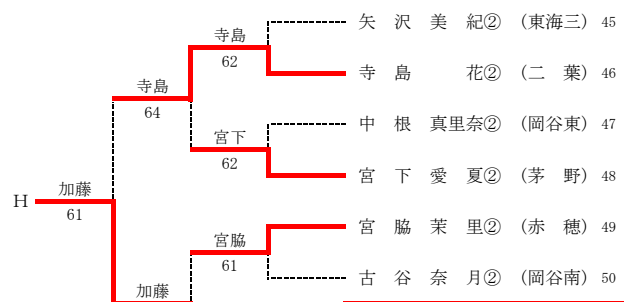

平成25年度 長野県高等学校秋季テニス選手権 南信地区予選会 男子B級ダブルス 結果

1	田根 智彬① (伊那北)	伊那北	伊那北	岡谷南	伊藤 勇希① (岡谷南)	28
2	竹林 海人① (岡工)	飯田	61	向陽	村澤 諒① (飯○長)	29
3	山近 拳児① (飯田)	飯田	61	向陽	中森 一朗① (向陽)	30
4	横内 友哉① (東海三)	東海三	60	飯○長	大島 風人① (飯○長)	31
5	下田 凌太① (飯○長)	飯○長	60	伊那北	植松 翼① (清陵)	32
6	西増 田一貴① (駒工)	駒工	76(1)	伊那北	横尾 拓未① (伊那北)	33
7	五柳 星弥① (向陽)	向陽	64	駒工	小林 雅人① (岡工)	34
8	窪田 和也① (飯○長)	飯○長	64	駒工	松尾 龍敬① (飯田)	35
9	平小 林蒼音① (清陵)	岡谷南	62	駒工	住南山 祐介① (赤穂)	36
10	金子 直生① (岡谷南)	岡谷南	62	駒工	鎮宮 西京① (飯○長)	37
11	武笠 井玄徳① (二葉)	赤穂	61	駒工	下沢 海斗① (駒工)	38
12	吉橋 池本望航① (赤穂)	赤穂	61	二葉	増澤 司① (茅野)	39
13	長瀬 田大樹① (向陽)	向陽	61	東海三	堀山 内貴史① (二葉)	40
14	平松 林淳平① (二葉)	飯○長	63	東海三	若尾 悠大① (東海三)	41
15	熊谷 洗瑠希① (松川)	飯○長	61	伊那北弥生	塩澤 鷹斗① (飯○長)	42
16	松尾 純汰希① (飯○長)	飯○長	64	伊那北弥生	牛山 晃晴① (向陽)	43
17	羽生田 史弥① (清陵)	清陵	64	伊那北弥生	野中 勇介① (伊那北)	44
18	大田 平晃悠斗① (飯○長)	飯○長	W.O	岡谷南	宮坂 寛明① (岡谷南)	45
19	工藤 裕貴① (岡谷南)	岡谷南	63	岡谷南	牛山 拓也① (東海三)	46
20	緑川 垂貴① (向陽)	向陽	64	松川	吉江 功多① (岡工)	47
21	山岩 陸哲也① (東海三)	東海三	64	松川	大池 沢野 祐吾① (松川)	48
22	白鳥 藤世紀① (向陽)	向陽	60	向陽	吉小 澤原 和貴① (向陽)	49
23	小藤 林洋典① (茅野)	飯田	62	岡谷南	木下 伊吹① (駒工)	50
24	中桑 島健太① (飯田)	飯田	60	岡谷南	荻野 息吹① (岡谷南)	51
25	伊藤 優太① (岡谷南)	飯○長	64	清陵	鞍馬 大輝① (飯○長)	52
26	前米 澤宇宙① (飯○長)	飯○長	63	飯田	小口 健吾① (二葉)	53
27	塩谷 和士① (赤穂)	赤穂	64	清陵	米沢 真代① (飯田)	54
					藤森 正裕① (清陵)	55

3位 63 駒工

27	塩谷 和士① (赤穂)	赤穂	63	駒工	下沢 海斗① (駒工)	38

平成25年度 長野県高等学校秋季テニス選手権 南信地区予選会 女子A級シングルス 結果