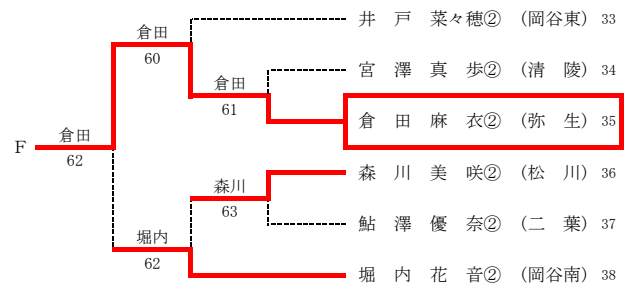

平成25年度 長野県高等学校秋季テニス選手権 南信地区予選会 男子B級ダブルス 結果

1	田根 智彬① (伊那北)	伊那北	伊那北	岡谷南	伊藤 勇希① (岡谷南)	28
2	竹林 海人① (岡工)	飯田	61	向陽	村澤 諒① (飯○長)	29
3	山近 拳児① (飯田)	飯田	61	向陽	中森 一朗① (向陽)	30
4	横内 友哉① (東海三)	東海三	60	飯○長	大島 風人① (飯○長)	31
5	下田 凌太① (飯○長)	飯○長	60	伊那北	植松 翼① (清陵)	32
6	西増 田一貴① (駒工)	駒工	76(1)	伊那北	横尾 拓未① (伊那北)	33
7	五柳 星弥① (向陽)	向陽	64	駒工	小林 雅人① (岡工)	34
8	窪田 和也① (飯○長)	飯○長	64	駒工	松尾 龍敬① (飯田)	35
9	平小 林蒼音① (清陵)	岡谷南	62	駒工	住南山 祐介① (赤穂)	36
10	金子 直生① (岡谷南)	岡谷南	62	駒工	鎮宮 西京① (飯○長)	37
11	武笠 井玄徳① (二葉)	赤穂	61	駒工	下沢 海斗① (駒工)	38
12	吉橋 池本望航① (赤穂)	赤穂	61	二葉	増澤 司① (茅野)	39
13	長瀬 田大樹① (向陽)	向陽	61	東海三	堀山 内貴史① (二葉)	40
14	平松 林淳平① (二葉)	飯○長	63	東海三	若尾 悠大① (東海三)	41
15	熊谷 洗瑠希① (松川)	飯○長	61	伊那北弥生	塩澤 鷹斗① (飯○長)	42
16	松尾 純汰希① (飯○長)	飯○長	64	伊那北弥生	牛山 晃晴① (向陽)	43
17	羽生田 史弥① (清陵)	清陵	64	伊那北弥生	野中 勇介① (伊那北)	44
18	大田 平晃悠斗① (飯○長)	飯○長	W.O	岡谷南	宮坂 寛明① (岡谷南)	45
19	工藤 裕貴① (岡谷南)	岡谷南	63	岡谷南	牛山 拓也① (東海三)	46
20	緑川 垂貴① (向陽)	向陽	64	松川	吉江 功多① (岡工)	47
21	山岩 陸哲也① (東海三)	東海三	64	松川	大池 沢野 祐吾① (松川)	48
22	白鳥 藤世紀① (向陽)	向陽	60	向陽	吉小 澤原 和貴① (向陽)	49
23	小藤 林洋典① (茅野)	飯田	62	岡谷南	木下 伊吹① (駒工)	50
24	中桑 島健太① (飯田)	飯田	60	岡谷南	荻野 息吹① (岡谷南)	51
25	伊藤 優太① (岡谷南)	飯○長	64	清陵	鞍馬 大輝① (飯○長)	52
26	前米 澤宇宙① (飯○長)	飯○長	63	飯田	小口 健吾① (二葉)	53
27	塩谷 和士① (赤穂)	赤穂	64	清陵	米沢 真代① (飯田)	54
					藤森 正裕① (清陵)	55

3位 63 駒工

27	塩谷 和士① (赤穂)	赤穂	63	駒工	下沢 海斗① (駒工)	38

平成25年度 長野県高等学校秋季テニス選手権 南信地区予選会 女子A級シングルス 結果