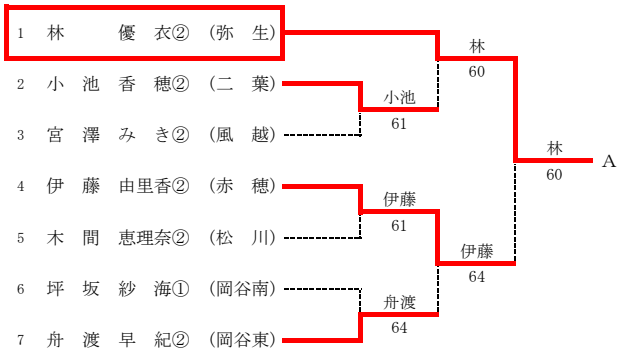

平成25年度 長野県高等学校秋季テニス選手権 南信地区予選会 男子B級ダブルス 結果

1	田根 智彬① (伊那北)	伊那北	伊那北	岡谷南	伊藤 勇希① (岡谷南)	28
2	竹林 海人① (岡工)	飯田	61	向陽	村澤 諒① (飯○長)	29
3	山近 拳児① (飯田)	飯田	61	向陽	中森 一朗① (向陽)	30
4	横内 友哉① (東海三)	東海三	60	飯○長	大島 風人① (飯○長)	31
5	下田 凌太① (飯○長)	飯○長	60	伊那北	植松 翼① (清陵)	32
6	西増 田一貴① (駒工)	駒工	76(1)	伊那北	横尾 拓未① (伊那北)	33
7	五柳 星弥① (向陽)	向陽	64	駒工	小林 雅人① (岡工)	34
8	窪田 和也① (飯○長)	飯○長	64	駒工	松尾 龍敬① (飯田)	35
9	平小 林蒼音① (清陵)	岡谷南	62	駒工	住南山 祐介① (赤穂)	36
10	金子 直生① (岡谷南)	岡谷南	62	駒工	鎮宮 西京① (飯○長)	37
11	武笠 井玄徳① (二葉)	赤穂	61	駒工	下沢 海斗① (駒工)	38
12	吉橋 池本望航① (赤穂)	赤穂	61	二葉	増澤 司① (茅野)	39
13	長瀬 田大樹① (向陽)	向陽	61	東海三	堀山 内貴史① (二葉)	40
14	平松 林淳平① (二葉)	飯○長	63	東海三	若尾 悠大① (東海三)	41
15	熊谷 洗瑠希① (松川)	飯○長	61	伊那北弥生	塩澤 鷹斗① (飯○長)	42
16	松尾 純汰希① (飯○長)	飯○長	64	伊那北弥生	牛山 晃晴① (向陽)	43
17	羽生田 史弥① (清陵)	清陵	64	伊那北弥生	野中 勇介① (伊那北)	44
18	大田 平晃悠斗① (飯○長)	飯○長	W.O	岡谷南	宮坂 寛明① (岡谷南)	45
19	工藤 裕貴① (岡谷南)	岡谷南	63	岡谷南	牛山 拓也① (東海三)	46
20	緑川 垂貴① (向陽)	向陽	64	松川	吉江 功多① (岡工)	47
21	山岩 陸哲也① (東海三)	東海三	64	松川	大池 沢野 祐吾① (松川)	48
22	白鳥 藤世紀① (向陽)	向陽	60	向陽	吉小 澤原 和貴① (向陽)	49
23	小藤 林洋典① (茅野)	飯田	62	岡谷南	木下 伊吹① (駒工)	50
24	中桑 島健太① (飯田)	飯田	60	岡谷南	荻野 息吹① (岡谷南)	51
25	伊藤 優太① (岡谷南)	飯○長	64	清陵	鞍馬 大輝① (飯○長)	52
26	前米 澤宇宙① (飯○長)	飯○長	63	飯田	小口 健吾① (二葉)	53
27	塩谷 和士① (赤穂)	赤穂	64	清陵	米沢 真代① (飯田)	54
					藤森 正裕① (清陵)	55

3位 63 駒工

27	塩谷 和士① (赤穂)	赤穂	63	駒工	下沢 海斗① (駒工)	38

平成25年度 長野県高等学校秋季テニス選手権 南信地区予選会 女子A級シングルス 結果