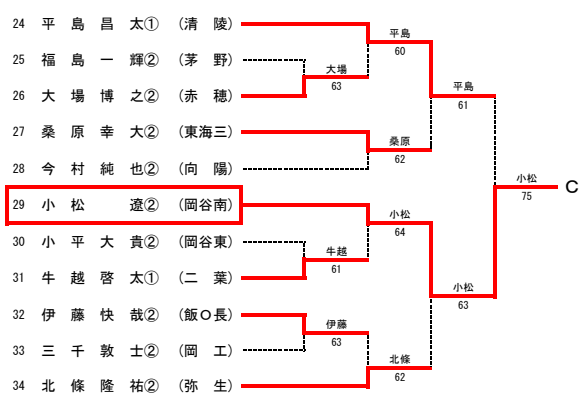

- 競技規則
- (1) 日本テニス協会の競技規則による。
  - (2) 使用球はダンロップフォートとし、本部で用意する。
  - (3) 全試合セルフジャッジで行う。敗者によるロービングを行う。

上位大会 長野県大会 平成25年11月2日(土)・3日(日)・予備日5日(月)  
会場：松本市浅間温泉庭球公園  
A単：男子18名 女子17名                      A複：男子8組 女子9組  
B単：男女とも8名                                B複：男女とも4組

A級シングルス県大会ストレートインについて

男子シングルス（6名）

太田智也・野澤匡佑（伊那北）千村 直（伊那弥生ヶ丘）

竹内玖音・相馬拳也（赤穂）江嶋 友（岡谷南）

女子シングルス（5名）

佐藤美和・上田寛子（伊那弥生ヶ丘）宮島佳穂・小林実由（赤穂）

有賀瀬菜（岡谷南）

平成25年度 長野県高等学校秋季テニス選手権 南信地区大会 男子A級シングルス 結果

平成25年度 長野県高等学校秋季テニス選手権 南信地区予選会 男子A級ダブルス 結果

2 原江 準哉②, 嶋 友② (岡谷南) 3位 赤穂 62 竹内 玖音②, 内馬 拳也① (赤穂) 47

13 大田 博之②, 場中 吾① (赤穂) 5位 伊那北 60 中島 秀真②, 野真 聖② (伊那北) 46

12 上藤 聖士郎②, 藤森 太② (弥生) 7位 清陵 75 岡谷南 40 大原 宏太②, 若狭 人② (岡谷南) 31  
 23 成松 雄一郎②, 平島 昌太① (清陵) 60 75 平澤 星哉②, 上戸 稀② (岡谷南) 40