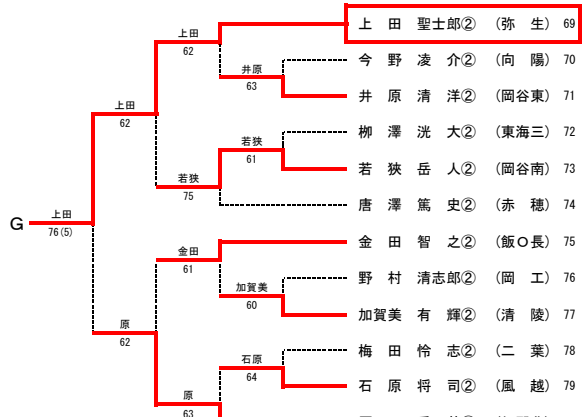

- 競技規則
- (1) 日本テニス協会の競技規則による。
  - (2) 使用球はダンロップフォートとし、本部で用意する。
  - (3) 全試合セルフジャッジで行う。敗者によるロービングを行う。

上位大会 長野県大会 平成25年11月2日(土)・3日(日)・予備日5日(月)  
会場：松本市浅間温泉庭球公園  
A単：男子18名 女子17名                      A複：男子8組 女子9組  
B単：男女とも8名                                B複：男女とも4組

A級シングルス県大会ストレートインについて

男子シングルス（6名）

太田智也・野澤匡佑（伊那北）千村 直（伊那弥生ヶ丘）

竹内玖音・相馬拳也（赤穂）江嶋 友（岡谷南）

女子シングルス（5名）

佐藤美和・上田寛子（伊那弥生ヶ丘）宮島佳穂・小林実由（赤穂）

有賀瀬菜（岡谷南）

平成25年度 長野県高等学校秋季テニス選手権 南信地区大会 男子A級シングルス 結果

平成25年度 長野県高等学校秋季テニス選手権 南信地区予選会 男子A級ダブルス 結果

2 原江 準哉②, 嶋 友② (岡谷南) 3位 赤穂 62 竹内 玖音②, 内馬 拳也① (赤穂) 47

13 大田 博之②, 場中 吾① (赤穂) 5位 伊那北 60 中島 秀真②, 野真 聖② (伊那北) 46

12 上藤 聖士郎②, 藤森 太② (弥生) 7位 清陵 75 岡谷南 40 大原 宏太②, 若狭 人② (岡谷南) 31  
 23 成松 雄一郎②, 平島 昌太① (清陵) 60 75 平澤 星哉②, 上戸 稀② (岡谷南) 40