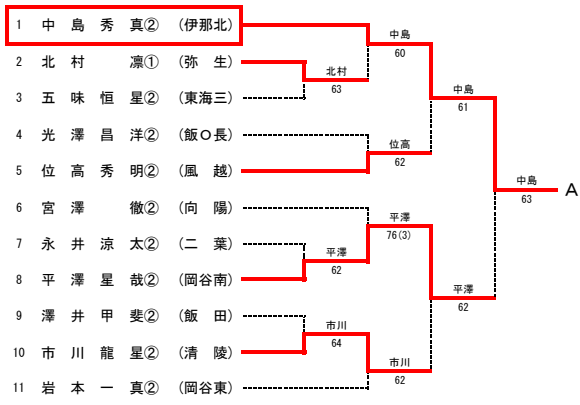

- 競技規則
- (1) 日本テニス協会の競技規則による。
  - (2) 使用球はダンロップフォートとし、本部で用意する。
  - (3) 全試合セルフジャッジで行う。敗者によるロービングを行う。

上位大会 長野県大会 平成25年11月2日(土)・3日(日)・予備日5日(月)  
会場：松本市浅間温泉庭球公園  
A単：男子18名 女子17名                      A複：男子8組 女子9組  
B単：男女とも8名                                B複：男女とも4組

A級シングルス県大会ストレートインについて

男子シングルス（6名）

太田智也・野澤匡佑（伊那北）千村 直（伊那弥生ヶ丘）

竹内玖音・相馬拳也（赤穂）江嶋 友（岡谷南）

女子シングルス（5名）

佐藤美和・上田寛子（伊那弥生ヶ丘）宮島佳穂・小林実由（赤穂）

有賀瀬菜（岡谷南）

平成25年度 長野県高等学校秋季テニス選手権 南信地区大会 男子A級シングルス 結果

平成25年度 長野県高等学校秋季テニス選手権 南信地区予選会 男子A級ダブルス 結果

2 原江 準哉②, 嶋 友② (岡谷南) 3位 赤穂 62 竹内 玖音②, 内馬 拳也① (赤穂) 47

13 大田 博之②, 場中 吾① (赤穂) 5位 伊那北 60 中島 秀真②, 野真 聖② (伊那北) 46

12 上藤 聖士郎②, 藤森 太② (弥生) 7位 清陵 75 岡谷南 40 大原 宏太②, 若狭 人② (岡谷南) 31  
 23 成松 雄一郎②, 平島 昌太① (清陵) 60 75 平澤 星哉②, 上戸 稀② (岡谷南) 40