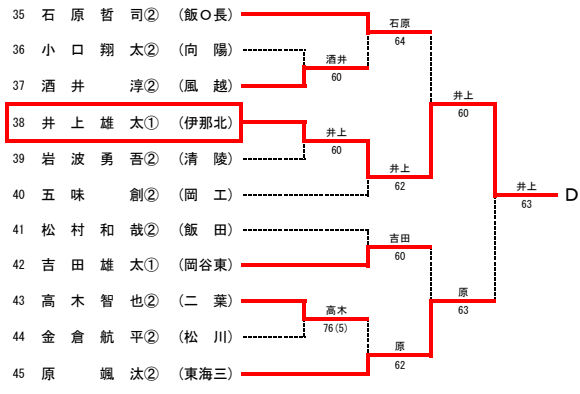

- 競技規則
- (1) 日本テニス協会の競技規則による。
  - (2) 使用球はダンロップフォートとし、本部で用意する。
  - (3) 全試合セルフジャッジで行う。敗者によるロービングを行う。

上位大会 長野県大会 平成25年11月2日(土)・3日(日)・予備日5日(月)  
会場：松本市浅間温泉庭球公園  
A単：男子18名 女子17名                      A複：男子8組 女子9組  
B単：男女とも8名                                B複：男女とも4組

A級シングルス県大会ストレートインについて

男子シングルス（6名）

太田智也・野澤匡佑（伊那北）千村 直（伊那弥生ヶ丘）

竹内玖音・相馬拳也（赤穂）江嶋 友（岡谷南）

女子シングルス（5名）

佐藤美和・上田寛子（伊那弥生ヶ丘）宮島佳穂・小林実由（赤穂）

有賀瀬菜（岡谷南）

平成25年度 長野県高等学校秋季テニス選手権 南信地区大会 男子A級シングルス 結果

平成25年度 長野県高等学校秋季テニス選手権 南信地区予選会 男子A級ダブルス 結果

2 原江 準哉②, 嶋 友② (岡谷南) 3位 赤穂 62 竹内 玖音②, 内馬 拳也① (赤穂) 47

13 大田 博之②, 場中 吾① (赤穂) 5位 伊那北 60 中島 秀真②, 野真 聖② (伊那北) 46

12 上藤 聖士郎②, 藤森 太② (弥生) 7位 清陵 75 岡谷南 40 大原 宏太②, 若狭 人② (岡谷南) 31  
 23 成松 雄一郎②, 平島 昌太① (清陵) 60 75 平澤 星哉②, 上戸 稀② (岡谷南) 40