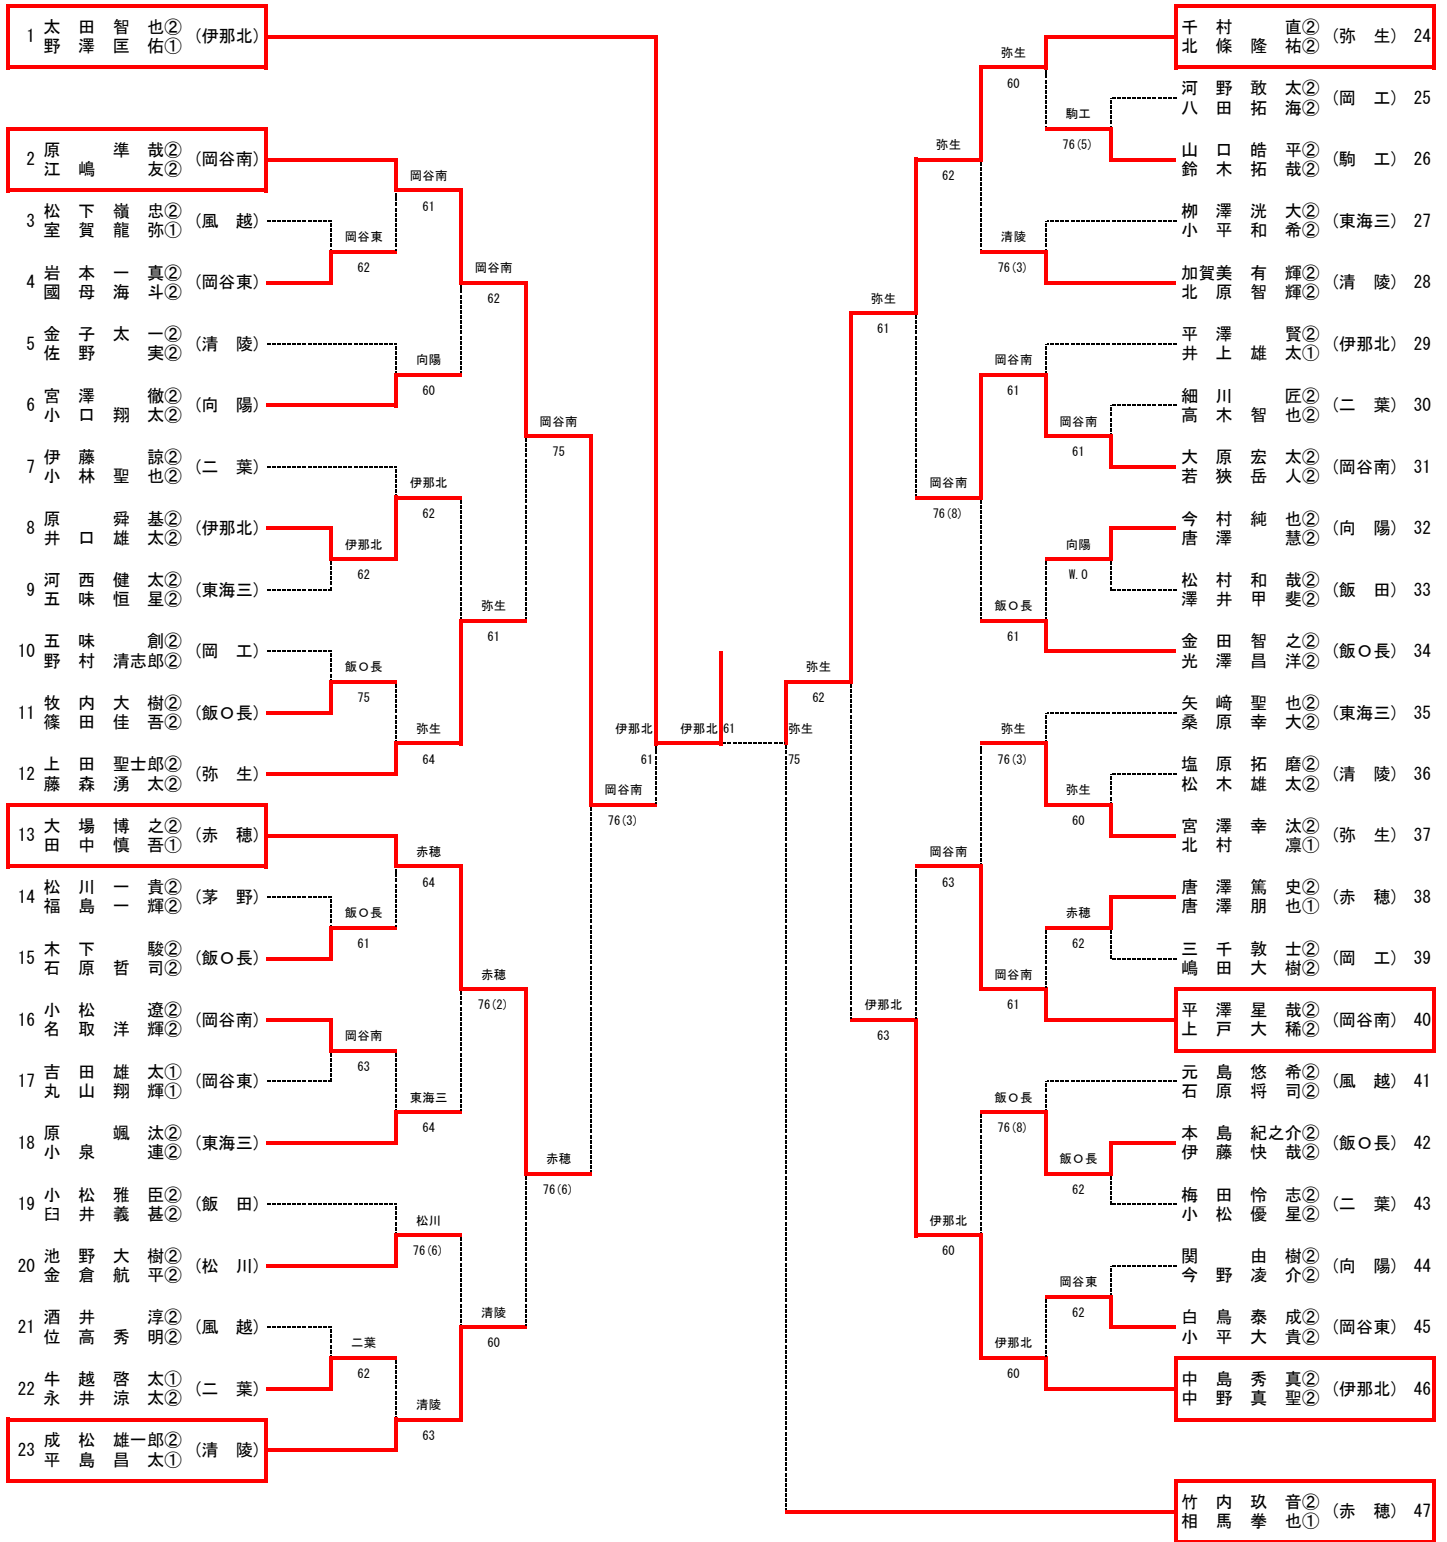

平成25年度 長野県高等学校秋季テニス選手権 南信地区予選会 男子A級ダブルス 結果

2 原江 準哉②, 嶋 友② (岡谷南) 3位 赤穂 62 竹内 玖音②, 内馬 拳也① (赤穂) 47

13 大田 博之②, 場中 吾① (赤穂) 5位 伊那北 60 中島 秀真②, 野真 聖② (伊那北) 46

12 上藤 聖士郎②, 藤森 太② (弥生) 7位 清陵 75 岡谷南 40 大原 宏太②, 若狭 人② (岡谷南) 31
23 成松 雄一郎②, 平島 昌太① (清陵) 60 75 平澤 星哉②, 上戸 稀② (岡谷南) 40