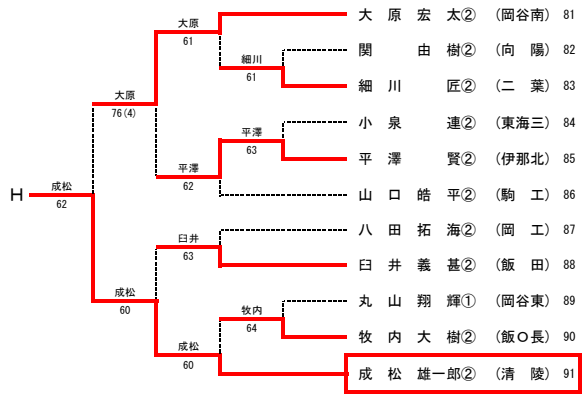

- 競技規則
- (1) 日本テニス協会の競技規則による。
  - (2) 使用球はダンロップフォートとし、本部で用意する。
  - (3) 全試合セルフジャッジで行う。敗者によるロービングを行う。

上位大会 長野県大会 平成25年11月2日(土)・3日(日)・予備日5日(月)  
会場：松本市浅間温泉庭球公園  
A単：男子18名 女子17名                      A複：男子8組 女子9組  
B単：男女とも8名                                B複：男女とも4組

A級シングルス県大会ストレートインについて

男子シングルス（6名）

太田智也・野澤匡佑（伊那北）千村 直（伊那弥生ヶ丘）

竹内玖音・相馬拳也（赤穂）江嶋 友（岡谷南）

女子シングルス（5名）

佐藤美和・上田寛子（伊那弥生ヶ丘）宮島佳穂・小林実由（赤穂）

有賀瀬菜（岡谷南）

平成25年度 長野県高等学校秋季テニス選手権 南信地区大会 男子A級シングルス 結果

平成25年度 長野県高等学校秋季テニス選手権 南信地区予選会 男子A級ダブルス 結果

2 原江 準哉②, 嶋 友② (岡谷南) 3位 赤穂 62 竹内 玖音②, 内馬 拳也① (赤穂) 47

13 大田 博之②, 場中 吾① (赤穂) 5位 伊那北 60 中島 秀真②, 野真 聖② (伊那北) 46

12 上藤 聖士郎②, 藤森 太② (弥生) 7位 清陵 75 岡谷南 40 大原 宏太②, 若狭 人② (岡谷南) 31  
 23 成松 雄一郎②, 平島 昌太① (清陵) 60 75 平澤 星哉②, 上戸 稀② (岡谷南) 40