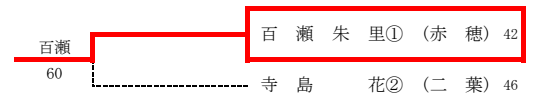

平成25年度 長野県高等学校秋季テニス選手権 南信地区予選会 男子B級ダブルス 結果

1	田根 智彬① (伊那北)	伊那北	伊那北	岡谷南	伊藤 勇希① (岡谷南)	28
2	竹林 海人① (岡工)	飯田	61	向陽	村澤 諒① (飯○長)	29
3	山近 拳児① (飯田)	飯田	61	向陽	中森 一朗① (向陽)	30
4	横内 友哉① (東海三)	東海三	60	飯○長	大島 風人① (飯○長)	31
5	下田 凌太① (飯○長)	飯○長	60	伊那北	植松 翼① (清陵)	32
6	西増 田一貴① (駒工)	駒工	76(1)	伊那北	横尾 拓未① (伊那北)	33
7	五柳 星弥① (向陽)	向陽	64	駒工	小林 雅人① (岡工)	34
8	窪田 和也① (飯○長)	飯○長	64	駒工	松尾 龍敬① (飯田)	35
9	平小 林蒼音① (清陵)	岡谷南	62	駒工	住南山 祐介① (赤穂)	36
10	金子 直生① (岡谷南)	岡谷南	62	駒工	鎮宮 西京① (飯○長)	37
11	武笠 井玄徳① (二葉)	赤穂	61	駒工	下沢 海斗① (駒工)	38
12	吉橋 池本望航① (赤穂)	赤穂	61	二葉	増澤 司① (茅野)	39
13	長瀬 田大樹① (向陽)	向陽	61	東海三	堀山 内貴史① (二葉)	40
14	平松 林淳平① (二葉)	飯○長	63	東海三	若尾 悠大① (東海三)	41
15	熊谷 洗瑠希① (松川)	飯○長	61	伊那北弥生	塩澤 鷹斗① (飯○長)	42
16	松尾 純汰希① (飯○長)	飯○長	64	伊那北弥生	牛山 晃晴① (向陽)	43
17	羽生田 史弥① (清陵)	清陵	64	伊那北弥生	野中 勇介① (伊那北)	44
18	大田 平晃悠斗① (飯○長)	飯○長	W.O	岡谷南	宮坂 寛明① (岡谷南)	45
19	工藤 裕貴① (岡谷南)	岡谷南	63	岡谷南	牛山 拓也① (東海三)	46
20	緑川 垂貴① (向陽)	向陽	64	松川	吉江 功多① (岡工)	47
21	山岩 陸哲也① (東海三)	東海三	64	松川	大池 沢野 祐吾① (松川)	48
22	白鳥 藤世紀① (向陽)	向陽	60	向陽	吉小 澤原 和貴① (向陽)	49
23	小藤 林洋典① (茅野)	飯田	62	岡谷南	木下 伊吹① (駒工)	50
24	中桑 島健太① (飯田)	飯田	60	岡谷南	荻野 息吹① (岡谷南)	51
25	伊藤 優太① (岡谷南)	飯○長	64	清陵	鞍馬 大輝① (飯○長)	52
26	前米 澤宇宙① (飯○長)	飯○長	63	飯田	小口 健吾① (二葉)	53
27	塩谷 和士① (赤穂)	赤穂	64	清陵	米沢 真代① (飯田)	54
					藤森 正裕① (清陵)	55

3位 63 駒工

27	塩谷 和士① (赤穂)	赤穂	63	駒工	下沢 海斗① (駒工)	38

平成25年度 長野県高等学校秋季テニス選手権 南信地区予選会 女子A級シングルス 結果