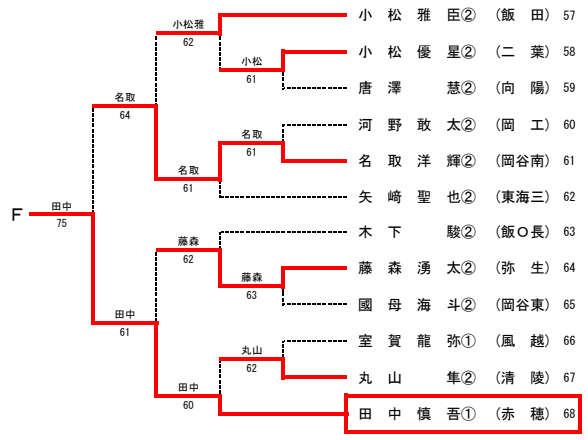

- 競技規則
- (1) 日本テニス協会の競技規則による。
  - (2) 使用球はダンロップフォートとし、本部で用意する。
  - (3) 全試合セルフジャッジで行う。敗者によるロービングを行う。

上位大会 長野県大会 平成25年11月2日(土)・3日(日)・予備日5日(月)  
会場：松本市浅間温泉庭球公園  
A単：男子18名 女子17名                      A複：男子8組 女子9組  
B単：男女とも8名                                B複：男女とも4組

A級シングルス県大会ストレートインについて

男子シングルス（6名）

太田智也・野澤匡佑（伊那北）千村 直（伊那弥生ヶ丘）

竹内玖音・相馬拳也（赤穂）江嶋 友（岡谷南）

女子シングルス（5名）

佐藤美和・上田寛子（伊那弥生ヶ丘）宮島佳穂・小林実由（赤穂）

有賀瀬菜（岡谷南）

平成25年度 長野県高等学校秋季テニス選手権 南信地区大会 男子A級シングルス 結果

平成25年度 長野県高等学校秋季テニス選手権 南信地区予選会 男子A級ダブルス 結果

2 原江 準哉②, 嶋 友② (岡谷南) 3位 赤穂 62 竹内 玖音②, 内馬 拳也① (赤穂) 47

13 大田 博之②, 場中 吾① (赤穂) 5位 伊那北 60 中島 秀真②, 野真 聖② (伊那北) 46

12 上藤 聖士郎②, 藤森 太② (弥生) 7位 清陵 75 岡谷南 40 大原 宏太②, 若狭 人② (岡谷南) 31  
 23 成松 雄一郎②, 平島 昌太① (清陵) 60 75 平澤 星哉②, 上戸 稀② (岡谷南) 40