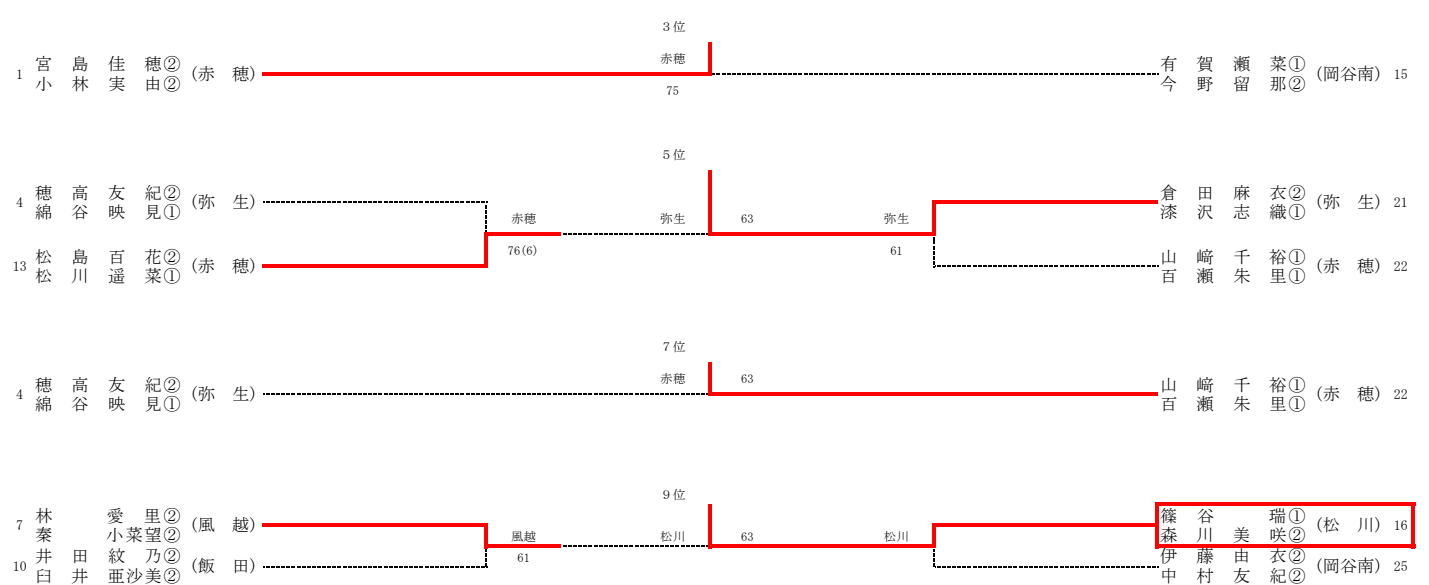

平成25年度 長野県高等学校秋季テニス選手権 南信地区予選会 女子A級ダブルス 結果