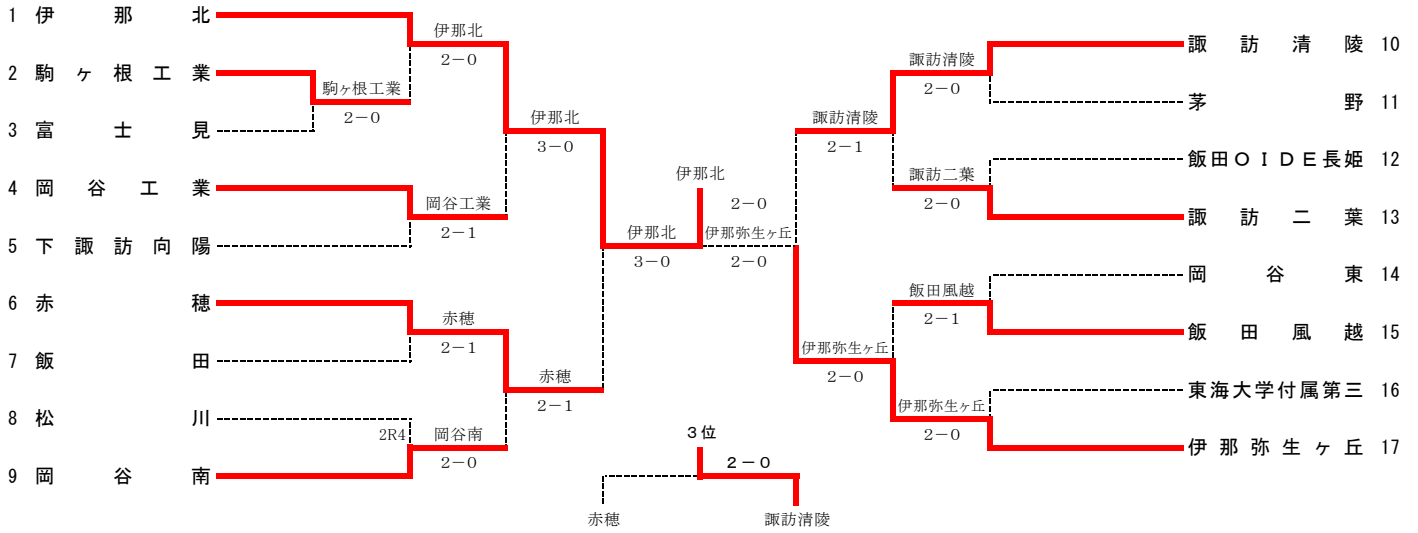

【上位大会】

長野県高等学校総合体育大会 テニス競技大会

日程：5月31日(金)～6月2日(日) 予備日2日(月)

会場：長野市南長野運動公園テニスコート

男女とも団体戦上位4校、個人戦シングルス8名・ダブルス8ペアが県大会の出場権を得る。

2013南信総体 男子団体戦

No.	学 校 名	監督	No. 1	No. 2	No. 3	No. 4	No. 5
1	伊那北	天野哲郎	太田智也②	野中智陽③	野澤匡佑①	白井貴浩③	草間一輝③
2	駒ヶ根工業	花村尚	山口皓平②	鈴木拓哉②	木下誉久③	倉田慎吾③	湯沢伊織②
3	富士見	小口直喜	雨宮志苑③	伊藤晋也③	窪田将輝③	宮本聖③	寺澤匠③
4	岡谷工業	百瀬智智	上原啓輔③	樋口和樹③	福田将吾③	小平亮星③	降幡純弥③
5	下諏訪向陽	西村亜紀子	伊藤晃③	保科大樹③	宮澤徹②	今村純也②	佐藤雷③
6	赤穂	唐澤佑作	相馬拳也①	竹内玖音②	田中慎吾①	桃澤陽③	大場博之②
7	飯田	三石友規	山田研太郎③	前澤凌③	三澤健一郎③	木下哲史③	伊藤暢彦③
8	松川	中村邦彦	入江翔太郎③	中島貴裕③	篠元真人②	池野大樹②	金倉航平②
9	岡谷南	平出智也	田中俊平③	藤井裕也③	江嶋友②	金子純也③	堀内翔司③
10	諏訪清陵	矢田敏昭	中村和明③	平島俊太③	宮木遼太郎③	成松隆一郎②	西谷元秀③
11	茅野	横井晃	野村陽平③	福島一輝②	松川一貴②	小林洋典①	大和伸行③
12	飯田OIDE長姫	傳田佳史	花岡和輝③	池田大紀③	原勇作③	金田智之②	矢澤拓海②
13	諏訪二葉	松下明世	中村京之郎③	小松慎悟③	原田嵩宏③	宮坂陸歩③	木村亮介③
14	岡谷東	柳澤欣吾	森田晃輝③	小林大地③	宮澤伸秀③	神澤悦③	岩本一真②
15	飯田風越	伊藤陽祐	森村文哉③	平澤洸③	宮澤祐介③	位高秀明②	元島悠希②
16	東海大学附属第三	伊藤冬樹	小池隼一③	山本一真③	長坂拓哉③	花岡聖人③	原颯汰②
17	伊那弥生ヶ丘	藤澤幹彦	千村直②	伊藤哲③	麦嶋隼太郎③	倉田康広③	有賀圭太郎③