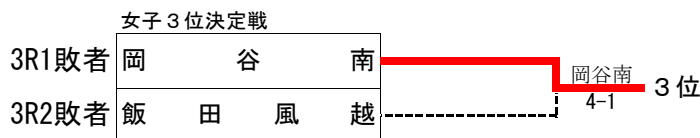

平成25年度  
南信高等学校新人体育大会テニス競技大会  
兼 第36回全国選抜高校テニス大会南信地区大会 結果

平成25年8月31日(土)・9月1日(日)・2日(月)

【男子】

- 第1位 伊那北
- 第2位 伊那弥生ヶ丘
- 第3位 諏訪清陵
- 第4位 岡谷南
- 第5位 赤穂

【女子】

- 第1位 伊那弥生ヶ丘
- 第2位 赤穂
- 第3位 岡谷南
- 第4位 飯田風越
- 第5位 諏訪二葉

2013 (H25) 南信新人(選抜) 男子結果