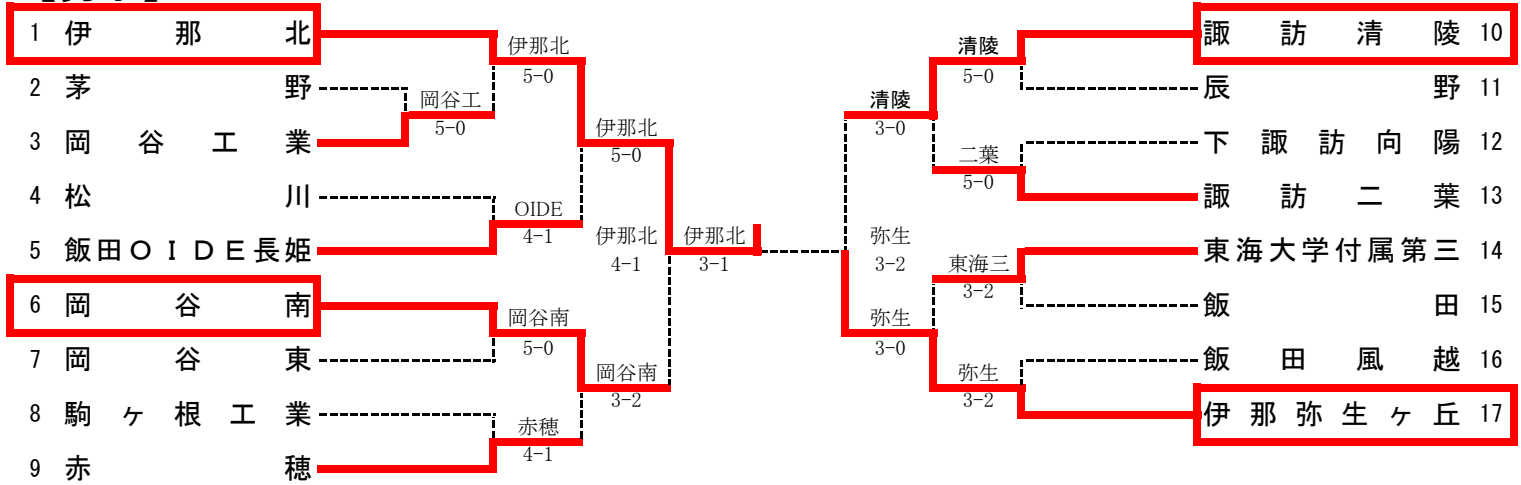

平成25年度
南信高等学校新人体育大会テニス競技大会
兼 第36回全国選抜高校テニス大会南信地区大会 結果

平成25年8月31日(土)・9月1日(日)・2日(月)

【男子】

- 第1位 伊那北
- 第2位 伊那弥生ヶ丘
- 第3位 諏訪清陵
- 第4位 岡谷南
- 第5位 赤穂