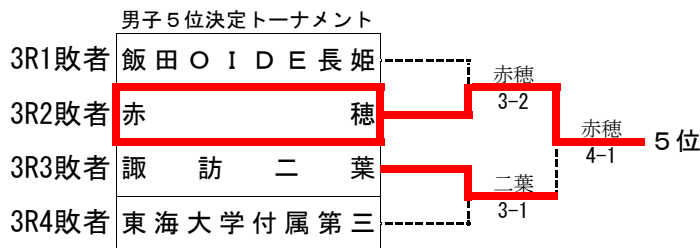

平成25年度
南信高等学校新人体育大会テニス競技大会
兼 第36回全国選抜高校テニス大会南信地区大会 結果

平成25年8月31日(土)・9月1日(日)・2日(月)

【男子】

- 第1位 伊那北
- 第2位 伊那弥生ヶ丘
- 第3位 諏訪清陵
- 第4位 岡谷南
- 第5位 赤穂