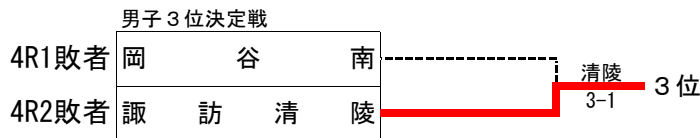

平成25年度
南信高等学校新人体育大会テニス競技大会
兼 第36回全国選抜高校テニス大会南信地区大会 結果

平成25年8月31日(土)・9月1日(日)・2日(月)

【男子】

- 第1位 伊那北
- 第2位 伊那弥生ヶ丘
- 第3位 諏訪清陵
- 第4位 岡谷南
- 第5位 赤穂