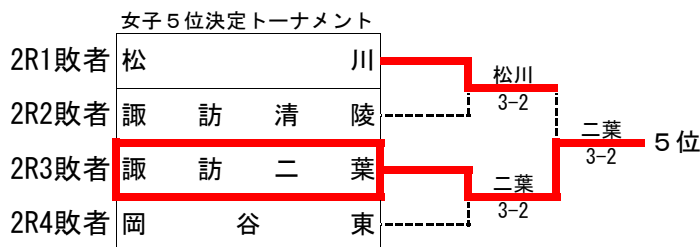

平成25年度  
南信高等学校新人体育大会テニス競技大会  
兼 第36回全国選抜高校テニス大会南信地区大会 結果

平成25年8月31日(土)・9月1日(日)・2日(月)

【男子】

- 第1位 伊那北
- 第2位 伊那弥生ヶ丘
- 第3位 諏訪清陵
- 第4位 岡谷南
- 第5位 赤穂

【女子】

- 第1位 伊那弥生ヶ丘
- 第2位 赤穂
- 第3位 岡谷南
- 第4位 飯田風越
- 第5位 諏訪二葉

2013 (H25) 南信新人(選抜) 男子結果