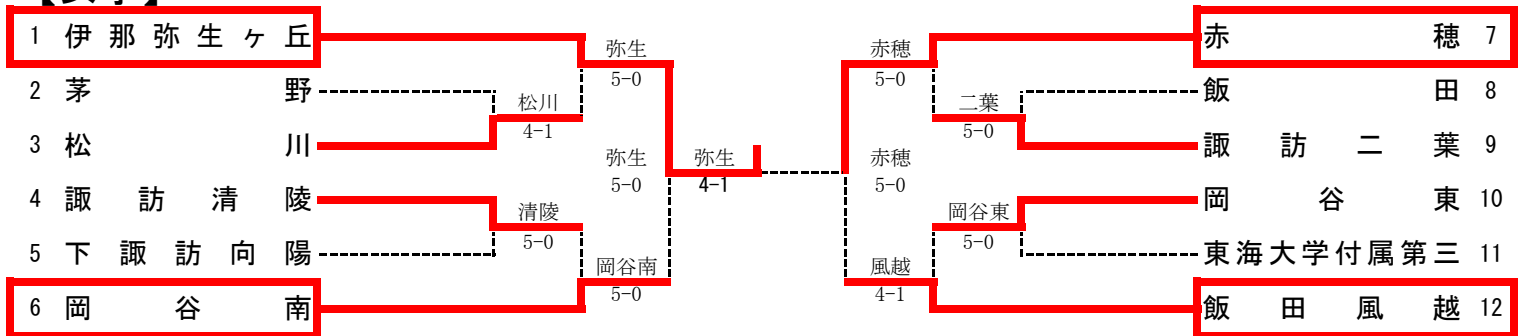

平成25年度  
南信高等学校新人体育大会テニス競技大会  
兼 第36回全国選抜高校テニス大会南信地区大会 結果

平成25年8月31日(土)・9月1日(日)・2日(月)

【男子】

- 第1位 伊那北
- 第2位 伊那弥生ヶ丘
- 第3位 諏訪清陵
- 第4位 岡谷南
- 第5位 赤穂

【女子】

- 第1位 伊那弥生ヶ丘
- 第2位 赤穂
- 第3位 岡谷南
- 第4位 飯田風越
- 第5位 諏訪二葉

2013 (H25) 南信新人(選抜) 男子結果