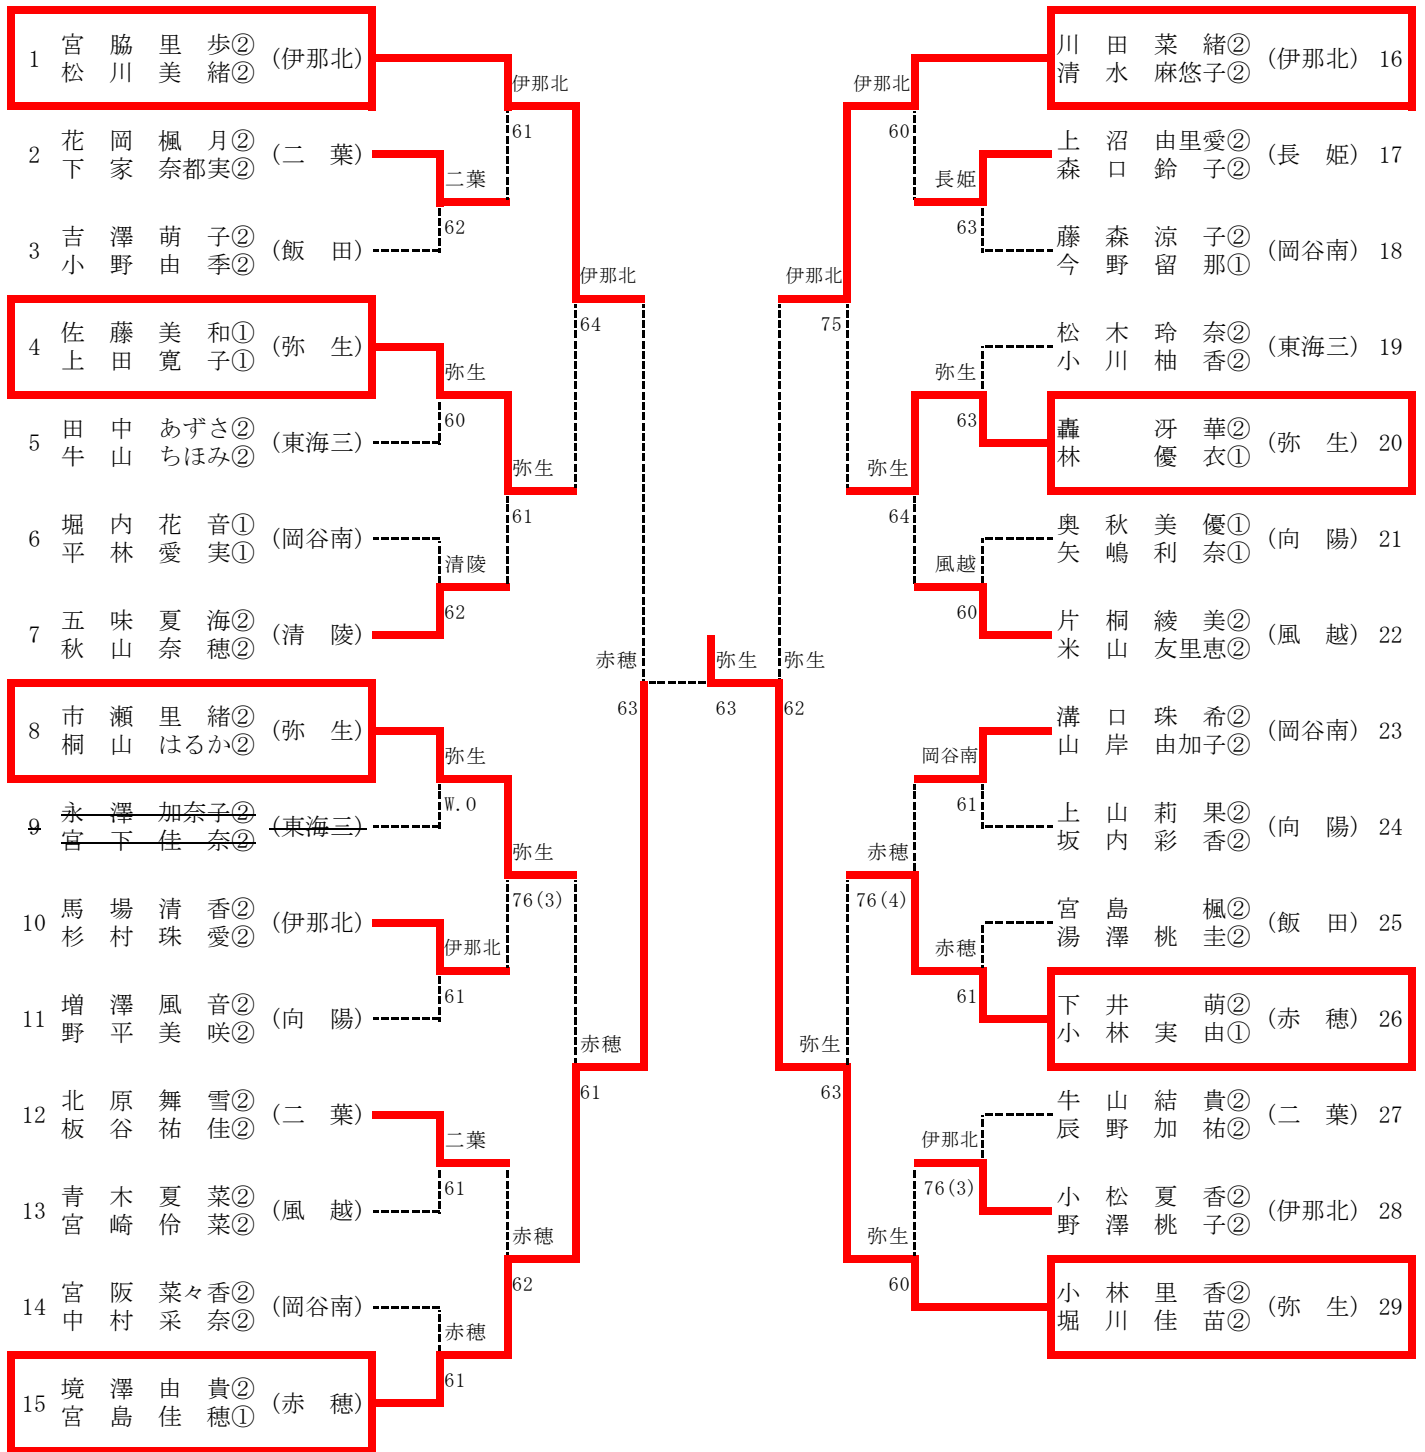

平成24年度 長野県高等学校秋季テニス選手権 南信地区予選会 男子A級シングルス 結果

平成24年度 長野県高等学校秋季テニス選手権 南信地区予選会 男子A級ダブルス 結果

平成24年度 長野県高等学校秋季テニス選手権 南信地区予選会 男子B級シングルス 結果

| | | | | | |
|----|------------|------|----|-------------|-----|
| 41 | 光澤昌洋① (長姫) | 3位 | 中野 | 中野真聖① (伊那北) | 87 |
| 17 | 原準哉① (岡谷南) | 5位 | 北條 | 若狭岳人① (岡谷南) | 70 |
| 29 | 原舜基① (伊那北) | 5~8位 | 北條 | 北條隆祐① (弥生) | 106 |
| 17 | 原準哉① (岡谷南) | 7位 | 原 | 若狭岳人① (岡谷南) | 70 |

平成24年度 長野県高等学校秋季テニス選手権 南信地区予選会 女子A級シングルス 結果

平成24年度 長野県高等学校秋季テニス選手権 南信地区予選会 女子A級ダブルス 結果

3 位

1 宮脇里歩② (伊那北) vs 川田菜緒② (伊那北) 16
 63

4 佐藤美和① (弥生) vs 轟林 冨華② (弥生) 20
 8. 弥生 弥生 赤穂

8 市瀬里緒② (弥生) vs 下井実由① (赤穂) 26
 64 61 76(5)

7 位

4 佐藤美和① (弥生) vs 轟林 冨華② (弥生) 20
 20. 弥生 63

平成24年度 長野県高等学校秋季テニス選手権 南信地区予選会 女子B級シングルス 結果

3位 穂高 穂高 友紀① (弥生) 26
 10 茅野 理子① (清陵) ----- 62

5位 伊藤 伊藤 由里香① (赤穂) 20
 6 矢沢 美紀① (東海三) ----- 61
 17 泉 香菜子① (岡谷東) ----- 76(2) 61 ----- 蘆川 蘆川 彩瑛① (清陵) 32

7位 蘆川 蘆川 彩瑛① (清陵) 32
 17 泉 香菜子① (岡谷東) ----- 60