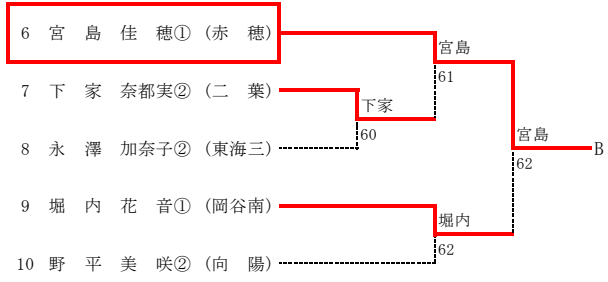

平成24年度 長野県高等学校秋季テニス選手権 南信地区予選会 男子A級シングルス 結果

平成24年度 長野県高等学校秋季テニス選手権 南信地区予選会 男子A級ダブルス 結果

平成24年度 長野県高等学校秋季テニス選手権 南信地区予選会 男子B級シングルス 結果

| | | | | | |
|----|------------|------|----|-------------|-----|
| 41 | 光澤昌洋① (長姫) | 3位 | 中野 | 中野真聖① (伊那北) | 87 |
| 17 | 原準哉① (岡谷南) | 5位 | 北條 | 若狭岳人① (岡谷南) | 70 |
| 29 | 原舜基① (伊那北) | 5~8位 | 北條 | 北條隆祐① (弥生) | 106 |
| 17 | 原準哉① (岡谷南) | 7位 | 原 | 若狭岳人① (岡谷南) | 70 |

平成24年度 長野県高等学校秋季テニス選手権 南信地区予選会 女子A級シングルス 結果

平成24年度 長野県高等学校秋季テニス選手権 南信地区予選会 女子A級ダブルス 結果

3 位

1 宮脇里歩② (伊那北) vs 川田菜緒② (伊那北) 16
 63

4 佐藤美和① (弥生) vs 轟林 冨華② (弥生) 20
 8. 弥生 弥生 赤穂

8 市瀬里緒② (弥生) vs 下井実由① (赤穂) 26
 64 61 76(5)