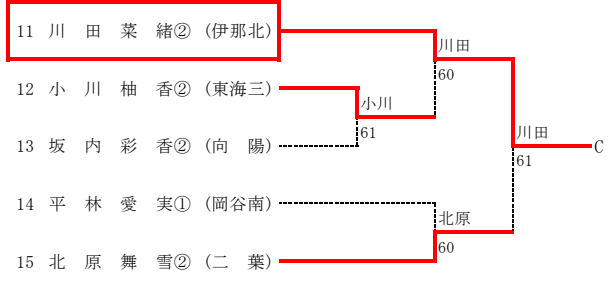

平成24年度 長野県高等学校秋季テニス選手権 南信地区予選会 男子A級シングルス 結果

平成24年度 長野県高等学校秋季テニス選手権 南信地区予選会 男子A級ダブルス 結果

平成24年度 長野県高等学校秋季テニス選手権 南信地区予選会 男子B級シングルス 結果

| | | | | | |
|----|------------|------|----|-------------|-----|
| 41 | 光澤昌洋① (長姫) | 3位 | 中野 | 中野真聖① (伊那北) | 87 |
| 17 | 原準哉① (岡谷南) | 5位 | 北條 | 若狭岳人① (岡谷南) | 70 |
| 29 | 原舜基① (伊那北) | 5~8位 | 北條 | 北條隆祐① (弥生) | 106 |
| 17 | 原準哉① (岡谷南) | 7位 | 原 | 若狭岳人① (岡谷南) | 70 |

平成24年度 長野県高等学校秋季テニス選手権 南信地区予選会 女子A級シングルス 結果

平成24年度 長野県高等学校秋季テニス選手権 南信地区予選会 女子A級ダブルス 結果

3 位

1 宮脇里歩② (伊那北) vs 川田菜緒② (伊那北) 16
 63

4 佐藤美和① (弥生) vs 轟林 冨華② (弥生) 20
 8. 弥生 弥生 赤穂

8 市瀬里緒② (弥生) vs 下井実由① (赤穂) 26
 64 61 76(5)