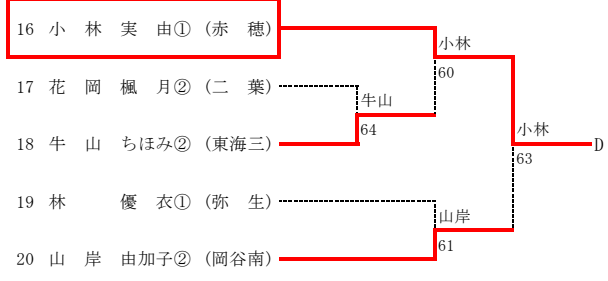

平成24年度 長野県高等学校秋季テニス選手権 南信地区予選会 男子A級シングルス 結果

平成24年度 長野県高等学校秋季テニス選手権 南信地区予選会 男子A級ダブルス 結果

平成24年度 長野県高等学校秋季テニス選手権 南信地区予選会 男子B級シングルス 結果

| | | | | | |
|----|------------|------|----|-------------|-----|
| 41 | 光澤昌洋① (長姫) | 3位 | 中野 | 中野真聖① (伊那北) | 87 |
| 17 | 原準哉① (岡谷南) | 5位 | 北條 | 若狭岳人① (岡谷南) | 70 |
| 29 | 原舜基① (伊那北) | 5~8位 | 北條 | 北條隆祐① (弥生) | 106 |
| 17 | 原準哉① (岡谷南) | 7位 | 原 | 若狭岳人① (岡谷南) | 70 |

平成24年度 長野県高等学校秋季テニス選手権 南信地区予選会 女子A級シングルス 結果

平成24年度 長野県高等学校秋季テニス選手権 南信地区予選会 女子A級ダブルス 結果

3 位

1 宮脇里歩② (伊那北) vs 川田菜緒② (伊那北) 16
 63

4 佐藤美和① (弥生) vs 轟林 冨華② (弥生) 20
 8. 弥生 弥生 赤穂

8 市瀬里緒② (弥生) vs 下井実由① (赤穂) 26
 64 61 76(5)