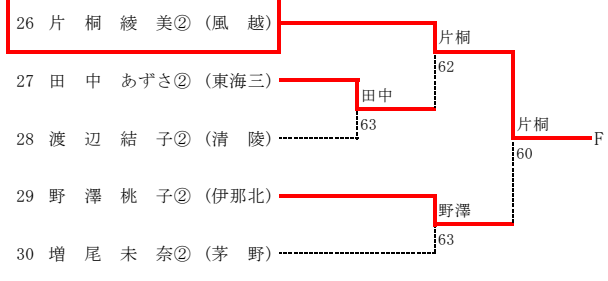

平成24年度 長野県高等学校秋季テニス選手権 南信地区予選会 男子A級シングルス 結果

平成24年度 長野県高等学校秋季テニス選手権 南信地区予選会 男子A級ダブルス 結果

平成24年度 長野県高等学校秋季テニス選手権 南信地区予選会 男子B級シングルス 結果

| | | | | | |
|----|------------|------|----|-------------|-----|
| 41 | 光澤昌洋① (長姫) | 3位 | 中野 | 中野真聖① (伊那北) | 87 |
| 17 | 原準哉① (岡谷南) | 5位 | 北條 | 若狭岳人① (岡谷南) | 70 |
| 29 | 原舜基① (伊那北) | 5~8位 | 北條 | 北條隆祐① (弥生) | 106 |
| 17 | 原準哉① (岡谷南) | 7位 | 原 | 若狭岳人① (岡谷南) | 70 |

平成24年度 長野県高等学校秋季テニス選手権 南信地区予選会 女子A級シングルス 結果

平成24年度 長野県高等学校秋季テニス選手権 南信地区予選会 女子A級ダブルス 結果

3 位

1 宮脇里歩② (伊那北) vs 川田菜緒② (伊那北) 16
 63

4 佐藤美和① (弥生) vs 轟林 冨華② (弥生) 20
 8. 弥生 弥生 赤穂

8 市瀬里緒② (弥生) vs 下井実由① (赤穂) 26
 64 61 76(5)