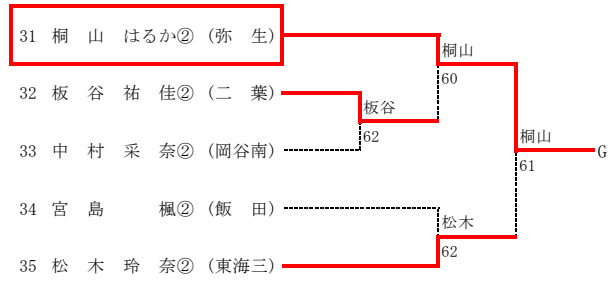

平成24年度 長野県高等学校秋季テニス選手権 南信地区予選会 男子A級シングルス 結果

平成24年度 長野県高等学校秋季テニス選手権 南信地区予選会 男子A級ダブルス 結果

平成24年度 長野県高等学校秋季テニス選手権 南信地区予選会 男子B級シングルス 結果

| | | | | | |
|----|------------|------|----|-------------|-----|
| 41 | 光澤昌洋① (長姫) | 3位 | 中野 | 中野真聖① (伊那北) | 87 |
| 17 | 原準哉① (岡谷南) | 5位 | 北條 | 若狭岳人① (岡谷南) | 70 |
| 29 | 原舜基① (伊那北) | 5~8位 | 北條 | 北條隆祐① (弥生) | 106 |
| 17 | 原準哉① (岡谷南) | 7位 | 原 | 若狭岳人① (岡谷南) | 70 |

平成24年度 長野県高等学校秋季テニス選手権 南信地区予選会 女子A級シングルス 結果

平成24年度 長野県高等学校秋季テニス選手権 南信地区予選会 女子A級ダブルス 結果

3 位

1 宮脇里歩② (伊那北) vs 川田菜緒② (伊那北) 16
 63

4 佐藤美和① (弥生) vs 轟林 冨華② (弥生) 20
 8. 弥生 弥生 赤穂

8 市瀬里緒② (弥生) vs 下井実由① (赤穂) 26
 64 61 76(5)