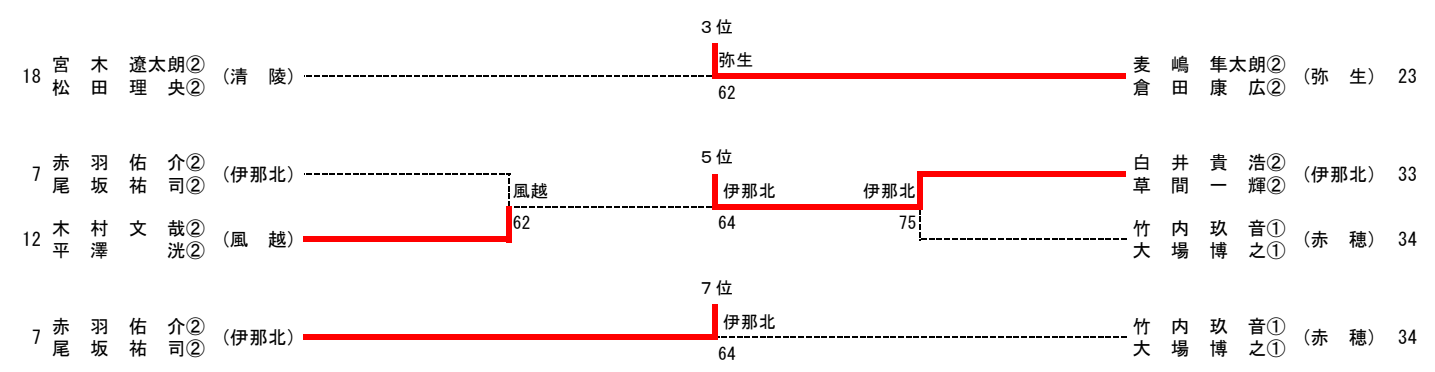

平成24年度 長野県高等学校秋季テニス選手権 南信地区予選会 男子A級シングルス 結果

平成24年度 長野県高等学校秋季テニス選手権 南信地区予選会 男子A級ダブルス 結果

平成24年度 長野県高等学校秋季テニス選手権 南信地区予選会 男子B級シングルス 結果

| | | | | | |
|----|------------|------|----|-------------|-----|
| 41 | 光澤昌洋① (長姫) | 3位 | 中野 | 中野真聖① (伊那北) | 87 |
| 17 | 原準哉① (岡谷南) | 5位 | 北條 | 若狭岳人① (岡谷南) | 70 |
| 29 | 原舜基① (伊那北) | 5~8位 | 北條 | 北條隆祐① (弥生) | 106 |
| 17 | 原準哉① (岡谷南) | 7位 | 原 | 若狭岳人① (岡谷南) | 70 |

平成24年度 長野県高等学校秋季テニス選手権 南信地区予選会 女子A級シングルス 結果

平成24年度 長野県高等学校秋季テニス選手権 南信地区予選会 女子A級ダブルス 結果

3 位

1 宮脇里歩② (伊那北) vs 川田菜緒② (伊那北) 16
 63

4 佐藤美和① (弥生) vs 轟林 冨華② (弥生) 20
 8. 弥生 弥生 赤穂

8 市瀬里緒② (弥生) vs 下井実由① (赤穂) 26
 64 61 76(5)