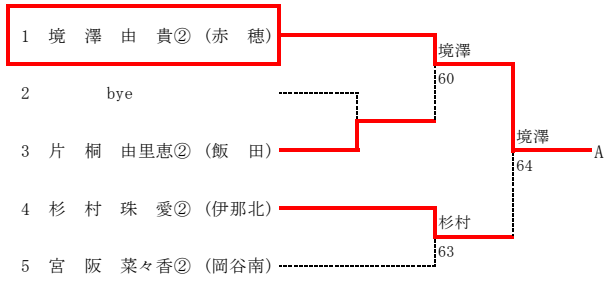

平成24年度 長野県高等学校秋季テニス選手権 南信地区予選会 男子A級シングルス 結果

平成24年度 長野県高等学校秋季テニス選手権 南信地区予選会 男子A級ダブルス 結果

平成24年度 長野県高等学校秋季テニス選手権 南信地区予選会 男子B級シングルス 結果

| | | | | | |
|----|------------|------|----|-------------|-----|
| 41 | 光澤昌洋① (長姫) | 3位 | 中野 | 中野真聖① (伊那北) | 87 |
| 17 | 原準哉① (岡谷南) | 5位 | 北條 | 若狭岳人① (岡谷南) | 70 |
| 29 | 原舜基① (伊那北) | 5~8位 | 北條 | 北條隆祐① (弥生) | 106 |
| 17 | 原準哉① (岡谷南) | 7位 | 原 | 若狭岳人① (岡谷南) | 70 |

平成24年度 長野県高等学校秋季テニス選手権 南信地区予選会 女子A級シングルス 結果

平成24年度 長野県高等学校秋季テニス選手権 南信地区予選会 女子A級ダブルス 結果

3 位

1 宮脇里歩② (伊那北) vs 川田菜緒② (伊那北) 16
 63

4 佐藤美和① (弥生) vs 轟林 冨華② (弥生) 20
 8. 弥生 弥生 赤穂

8 市瀬里緒② (弥生) vs 下井実由① (赤穂) 26
 64 61 76(5)