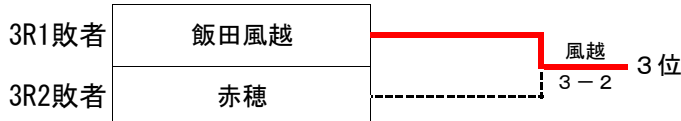

平成24年度 南信高等学校新人体育大会テニス競技大会 兼 第35回全国選抜高校テニス大会南信地区大会 結果

平成24年9月1日(土)・2日(日) 8日(土)予

【男子】

男子3位決定戦

男子5位決定トーナメント

【女子】

女子3位決定戦

女子5位決定トーナメント

【女子詳細結果】

1 回戦

1R1	2	下諏訪向陽	0-5	岡谷東	3
S1		野平美咲②	67(4)	井戸菜々穂①	
D1		坂上山莉果②	36	藤森亜梨沙①	
S2		増澤風音②	16	舟渡早紀①	
D2		奥矢嶋美利奈①	36	小中根真里奈①	
S3			不戦勝	刈間未来①	

1R2	7	東海大学付属第三	1-4	諏訪清陵	8
S1		松木玲奈②	36	秋山奈穂②	
D1		牛山ちほみ②	61	松澤沙枝②	
S2		小川柚香②	06	五味夏海②	
D2		宮下佳奈②	16	蘆宮澤真歩①	
S3		矢沢美紀①	16	渡辺結子②	