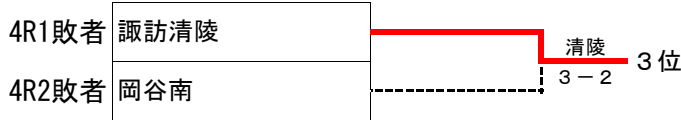

平成24年度 南信高等学校新人体育大会テニス競技大会 兼 第35回全国選抜高校テニス大会南信地区大会 結果

平成24年9月1日(土)・2日(日) 8日(土)予

【男子】

男子3位決定戦

男子5位決定トーナメント

【女子】

女子3位決定戦

女子5位決定トーナメント