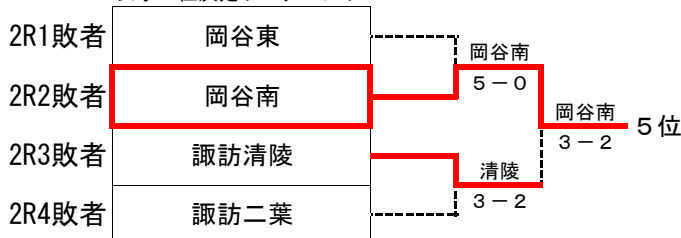

平成24年度 南信高等学校新人体育大会テニス競技大会 兼 第35回全国選抜高校テニス大会南信地区大会 結果

平成24年9月1日(土)・2日(日) 8日(土)予

【男子】

男子3位決定戦

男子5位決定トーナメント

【女子】

女子3位決定戦

女子5位決定トーナメント