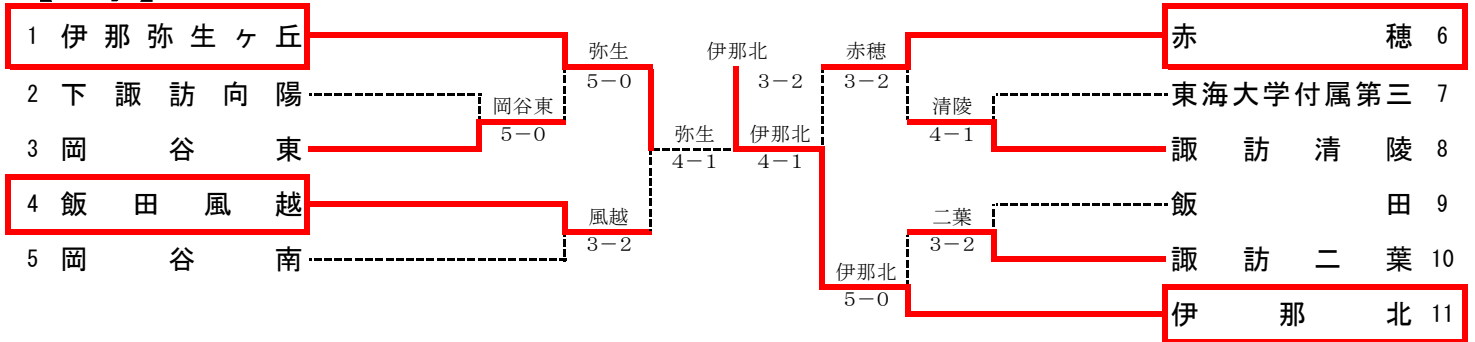

平成24年度 南信高等学校新人体育大会テニス競技大会 兼 第35回全国選抜高校テニス大会南信地区大会 結果

平成24年9月1日(土)・2日(日) 8日(土)予

【男子】

男子3位決定戦

男子5位決定トーナメント

【女子】

女子3位決定戦

女子5位決定トーナメント