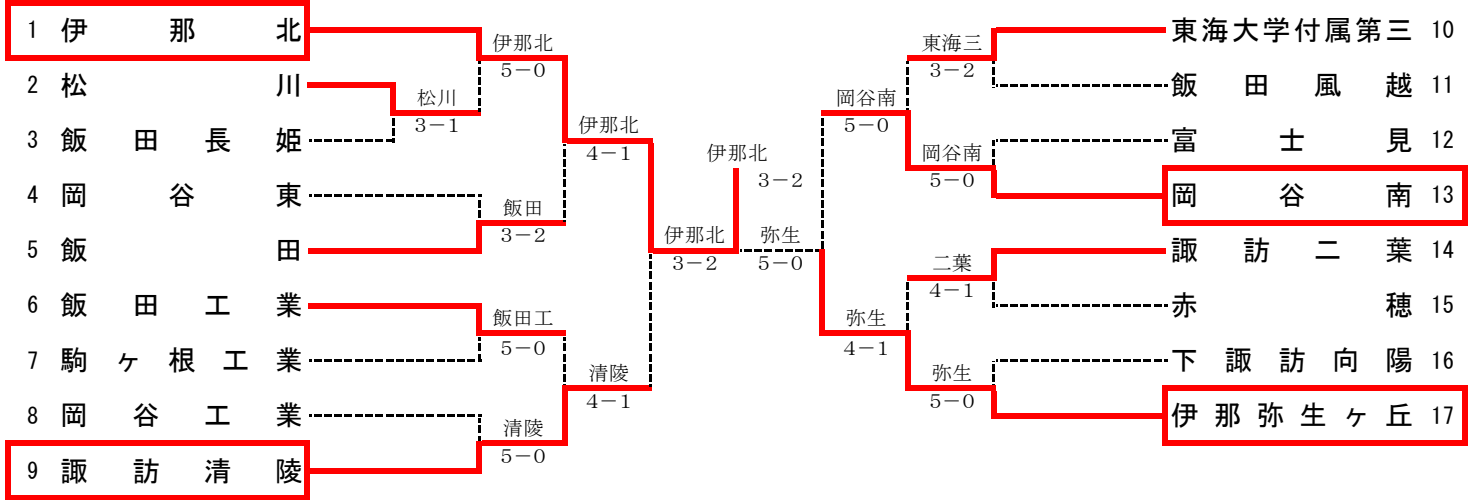

平成24年度 南信高等学校新人体育大会テニス競技大会 兼 第35回全国選抜高校テニス大会南信地区大会 結果

平成24年9月1日(土)・2日(日) 8日(土)予

【男子】

男子3位決定戦

男子5位決定トーナメント

【女子】

女子3位決定戦

女子5位決定トーナメント