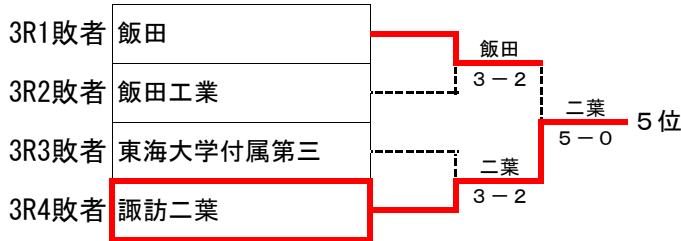

平成24年度 南信高等学校新人体育大会テニス競技大会 兼 第35回全国選抜高校テニス大会南信地区大会 結果

平成24年9月1日(土)・2日(日) 8日(土)予

【男子】

男子3位決定戦

男子5位決定トーナメント

【女子】

女子3位決定戦

女子5位決定トーナメント