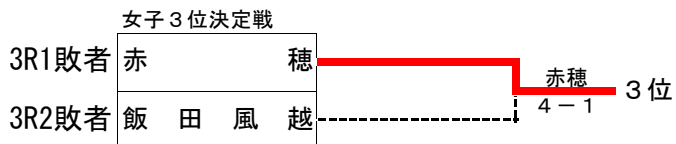

平成23年度 南信高等学校新人体育大会テニス競技大会 兼 第34回全国選抜高校テニス大会南信地区大会 結果

平成23年9月4日(日)・7日(水) 伊那市営センターテニスコート他

【男子】

優勝 伊那弥生ヶ丘
準優勝 諏訪清陵
3位 伊那北
4位 東海大学付属第三
5位 岡谷南

【女子】

優勝 伊那弥生ヶ丘
準優勝 伊那北
3位 赤穂
4位 飯田風越
5位 岡谷南

2011南信新人男子結果詳細

1R1	3	飯田	4-0	富士見	2
S1	岩崎 諒②	61	細川 久志①		
D1	山田 研太郎① 山下 哲史①	61	伊藤 晋也① 濱 僚真①		
S2	三石 秀文②	61	雨宮 志苑①		
D2	平出 峻② 伊藤 暢彦①	62	濱 利紀① 田 裕章①		
S3	片桐 和也②	10打切	濱 順平①		