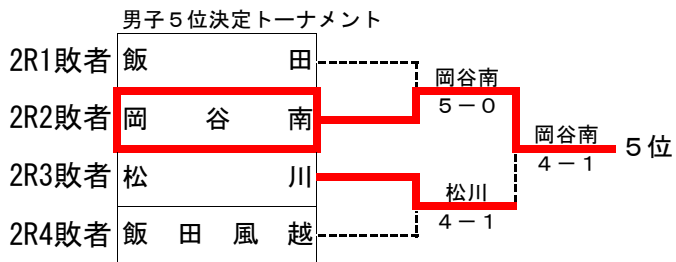

平成23年度 南信高等学校新人体育大会テニス競技大会 兼 第34回全国選抜高校テニス大会南信地区大会 結果

平成23年9月4日(日)・7日(水) 伊那市営センターテニスコート他

【男子】

優勝 伊那弥生ヶ丘
準優勝 諏訪清陵
3位 伊那北
4位 東海大学付属第三
5位 岡谷南

【女子】

優勝 伊那弥生ヶ丘
準優勝 伊那北
3位 赤穂
4位 飯田風越
5位 岡谷南

2011南信新人男子結果詳細

1R1	3	飯田	4-0	富士見	2
S1	岩崎 諒②	61	細川 久志①		
D1	山田 研太郎① 山下 哲史①	61	伊藤 晋也① 濱 僚真①		
S2	三石 秀文②	61	雨宮 志苑①		
D2	平出 峻② 伊藤 暢彦①	62	濱 利紀① 田 裕章①		
S3	片桐 和也②	10打切	濱 順平①		