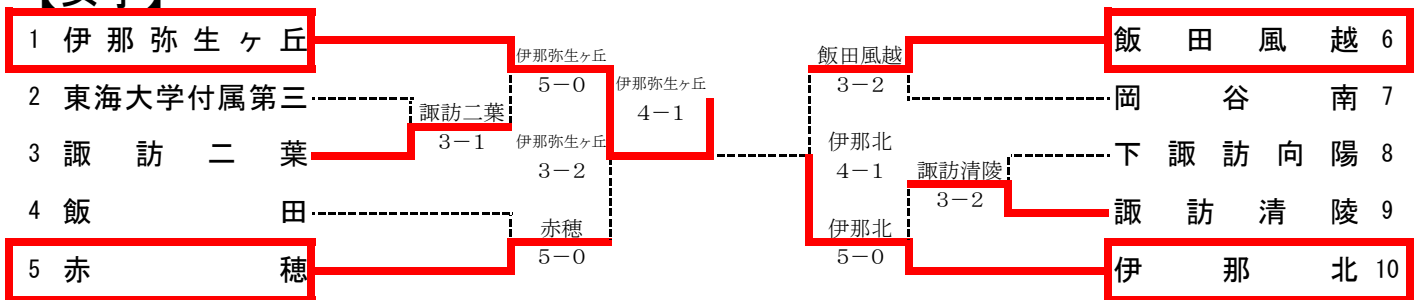

平成23年度 南信高等学校新人体育大会テニス競技大会 兼 第34回全国選抜高校テニス大会南信地区大会 結果

平成23年9月4日(日)・7日(水) 伊那市営センターテニスコート他

【男子】

優勝 伊那弥生ヶ丘
準優勝 諏訪清陵
3位 伊那北
4位 東海大学付属第三
5位 岡谷南

【女子】

優勝 伊那弥生ヶ丘
準優勝 伊那北
3位 赤穂
4位 飯田風越
5位 岡谷南

2011南信新人男子結果詳細

1R1	3	飯田	4-0	富士見	2
S1	岩崎 諒②	61	細川 久志①		
D1	山田 研太郎① 山下 哲史①	61	伊藤 晋也① 濱 僚真①		
S2	三石 秀文②	61	雨宮 志苑①		
D2	平出 峻② 伊藤 暢彦①	62	濱 利紀① 田 裕章①		
S3	片桐 和也②	10打切	濱 順平①		