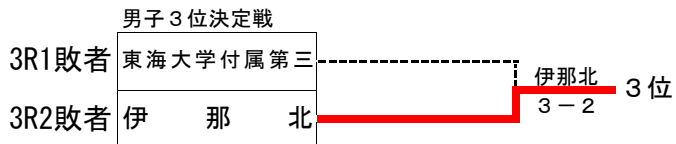

平成23年度 南信高等学校新人体育大会テニス競技大会 兼 第34回全国選抜高校テニス大会南信地区大会 結果

平成23年9月4日(日)・7日(水) 伊那市営センターテニスコート他

【男子】

優勝 伊那弥生ヶ丘
準優勝 諏訪清陵
3位 伊那北
4位 東海大学付属第三
5位 岡谷南

【女子】

優勝 伊那弥生ヶ丘
準優勝 伊那北
3位 赤穂
4位 飯田風越
5位 岡谷南

2011南信新人男子結果詳細

1R1	3	飯田	4-0	富士見	2
S1	岩崎 諒②	61	細川 久志①		
D1	山田 研太郎① 山下 哲史①	61	伊藤 晋也① 濱 僚真①		
S2	三石 秀文②	61	雨宮 志苑①		
D2	平出 峻② 伊藤 暢彦①	62	濱 利紀① 田 裕章①		
S3	片桐 和也②	10打切	濱 順平①		