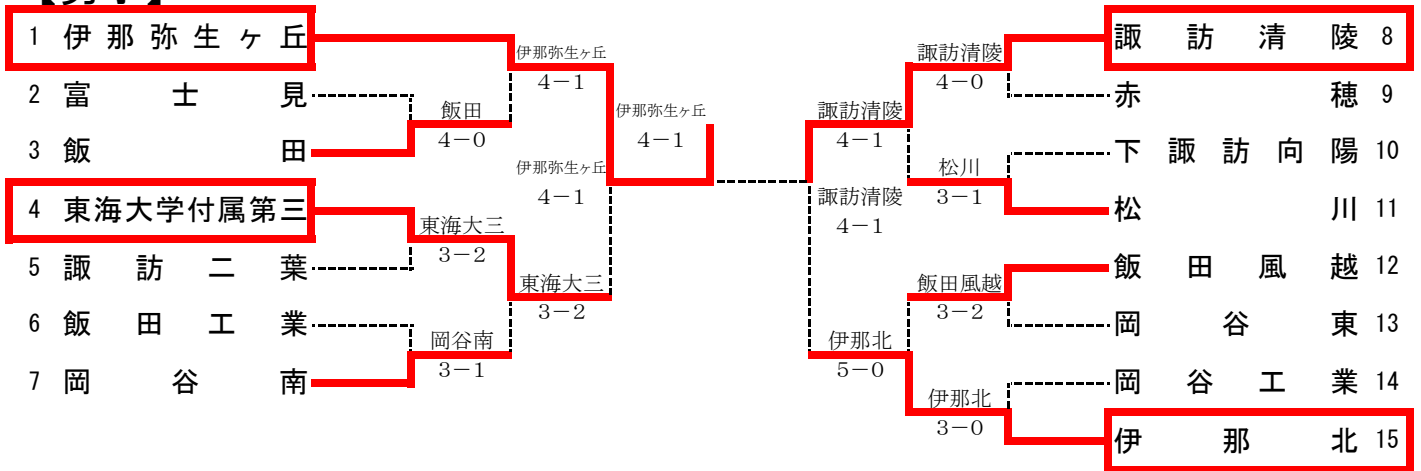

平成23年度 南信高等学校新人体育大会テニス競技大会 兼 第34回全国選抜高校テニス大会南信地区大会 結果

平成23年9月4日(日)・7日(水) 伊那市営センターテニスコート他

【男子】

優勝 伊那弥生ヶ丘
準優勝 諏訪清陵
3位 伊那北
4位 東海大学付属第三
5位 岡谷南

【女子】

優勝 伊那弥生ヶ丘
準優勝 伊那北
3位 赤穂
4位 飯田風越
5位 岡谷南

2011南信新人男子結果詳細

1R1	3	飯田	4-0	富士見	2
S1	岩崎 諒②	61	細川 久志①		
D1	山田 研太郎① 山下 哲史①	61	伊藤 晋也① 濱 僚真①		
S2	三石 秀文②	61	雨宮 志苑①		
D2	平出 峻② 伊藤 暢彦①	62	濱 利紀① 田 裕章①		
S3	片桐 和也②	10打切	濱 順平①		