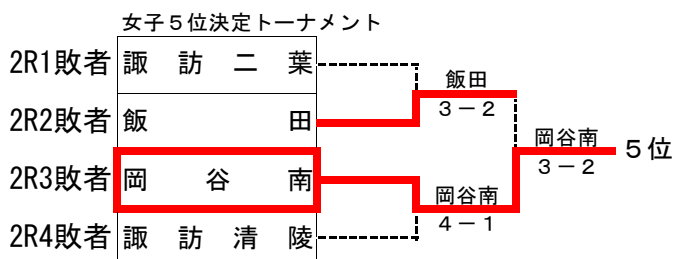

平成23年度 南信高等学校新人体育大会テニス競技大会 兼 第34回全国選抜高校テニス大会南信地区大会 結果

平成23年9月4日(日)・7日(水) 伊那市営センターテニスコート他

【男子】

優勝 伊那弥生ヶ丘
準優勝 諏訪清陵
3位 伊那北
4位 東海大学付属第三
5位 岡谷南

【女子】

優勝 伊那弥生ヶ丘
準優勝 伊那北
3位 赤穂
4位 飯田風越
5位 岡谷南

2011南信新人男子結果詳細

1R1	3	飯田	4-0	富士見	2
S1	岩崎 諒②	61	細川 久志①		
D1	山田 研太郎① 山下 哲史①	61	伊藤 晋也① 濱 僚真①		
S2	三石 秀文②	61	雨宮 志苑①		
D2	平出 峻② 伊藤 暢彦①	62	濱 利紀① 田 裕章①		
S3	片桐 和也②	10打切	濱 順平①		