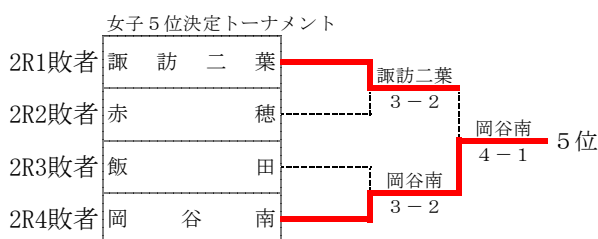

平成22年度
 南信高等学校新人体育大会テニス競技大会
 兼 第33回全国選抜高校テニス大会南信地区大会 結果

平成22年9月4日(土)・5日(日)
 伊那市営センターテニスコート他

【男子】

男子県大会出場校	
優勝	伊那弥生ヶ丘
準優勝	伊那北
3位	岡谷南
4位	東海大学付属第三
5位	飯田

【女子】

女子県大会出場校	
優勝	伊那弥生ヶ丘
準優勝	飯田風越
3位	岡谷東
4位	伊那北
5位	岡谷南

男子団体戦結果詳細