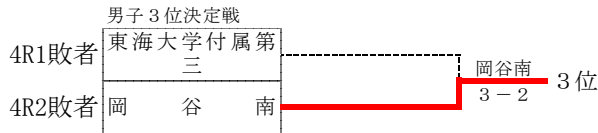

平成22年度
 南信高等学校新人体育大会テニス競技大会
 兼 第33回全国選抜高校テニス大会南信地区大会 結果

平成22年9月4日(土)・5日(日)
 伊那市営センターテニスコート他

【男子】

男子県大会出場校	
優勝	伊那弥生ヶ丘
準優勝	伊那北
3位	岡谷南
4位	東海大学付属第三
5位	飯田

【女子】

女子県大会出場校	
優勝	伊那弥生ヶ丘
準優勝	飯田風越
3位	岡谷東
4位	伊那北
5位	岡谷南

男子団体戦結果詳細