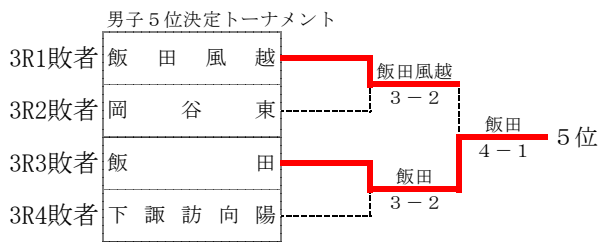

平成22年度
 南信高等学校新人体育大会テニス競技大会
 兼 第33回全国選抜高校テニス大会南信地区大会 結果

平成22年9月4日(土)・5日(日)
 伊那市営センターテニスコート他

【男子】

男子県大会出場校	
優勝	伊那弥生ヶ丘
準優勝	伊那北
3位	岡谷南
4位	東海大学付属第三
5位	飯田

【女子】

女子県大会出場校	
優勝	伊那弥生ヶ丘
準優勝	飯田風越
3位	岡谷東
4位	伊那北
5位	岡谷南

男子団体戦結果詳細