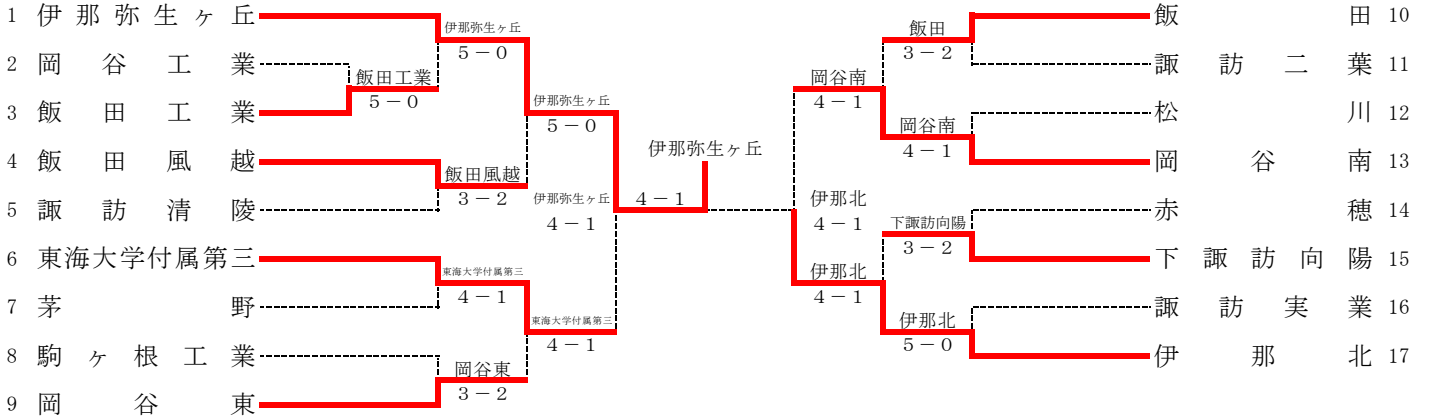

平成22年度
 南信高等学校新人体育大会テニス競技大会
 兼 第33回全国選抜高校テニス大会南信地区大会 結果

平成22年9月4日(土)・5日(日)
 伊那市営センターテニスコート他

【男子】

男子県大会出場校	
優勝	伊那弥生ヶ丘
準優勝	伊那北
3位	岡谷南
4位	東海大学付属第三
5位	飯田

【女子】

女子県大会出場校	
優勝	伊那弥生ヶ丘
準優勝	飯田風越
3位	岡谷東
4位	伊那北
5位	岡谷南

男子団体戦結果詳細