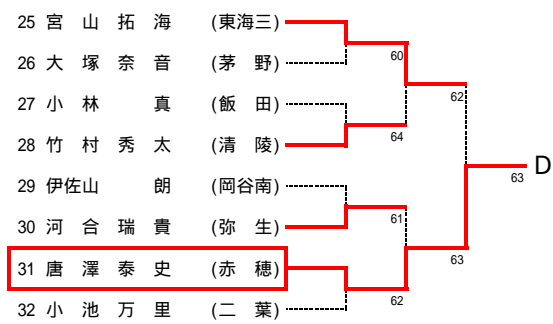

平成21年度長野県高等学校秋季テニス選手権大会 南信地区予選会

男子A級シングルス 結果

平成21年10月24日 伊那市営センターテニスコート

平成21年度長野県高等学校秋季テニス選手権大会 南信地区予選会

男子A級ダブルス 結果

平成21年10月25日 伊那市営センターテニスコート

平成21年度長野県高等学校秋季テニス選手権大会 南信地区予選会

男子B級シングルス 結果

平成21年10月24日 伊那弥生ヶ丘高校・伊那北高校
10月25日 伊那市営センターテニスコート

平成21年度長野県高等学校秋季テニス選手権大会 南信地区予選会

女子A級シングルス 結果

平成21年10月25日 伊那市営センターテニスコート

平成21年度長野県高等学校秋季テニス選手権大会 南信地区予選会

女子B級シングルス 結果

平成21年10月24・25日 伊那市営センターテニスコート