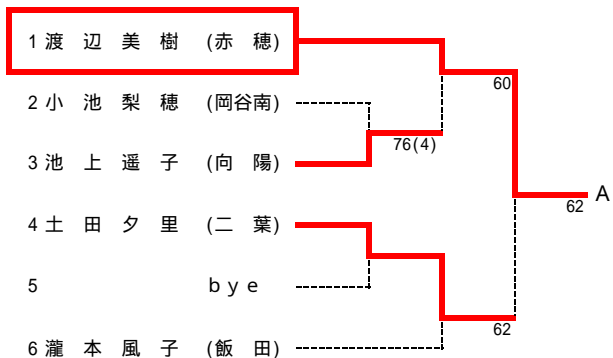

平成21年度長野県高等学校秋季テニス選手権大会 南信地区予選会

女子A級シングルス 結果

平成21年10月25日 伊那市営センターテニスコート