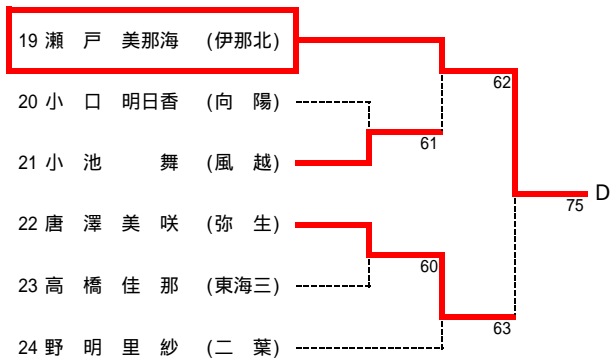

平成21年度長野県高等学校秋季テニス選手権大会 南信地区予選会

男子A級シングルス 結果

平成21年10月24日 伊那市営センターテニスコート

平成21年度長野県高等学校秋季テニス選手権大会 南信地区予選会

男子A級ダブルス 結果

平成21年10月25日 伊那市営センターテニスコート

平成21年度長野県高等学校秋季テニス選手権大会 南信地区予選会

男子B級シングルス 結果

平成21年10月24日 伊那弥生ヶ丘高校・伊那北高校
10月25日 伊那市営センターテニスコート

平成21年度長野県高等学校秋季テニス選手権大会 南信地区予選会

女子A級シングルス 結果

平成21年10月25日 伊那市営センターテニスコート

平成21年度長野県高等学校秋季テニス選手権大会 南信地区予選会

女子B級シングルス 結果

平成21年10月24・25日 伊那市営センターテニスコート