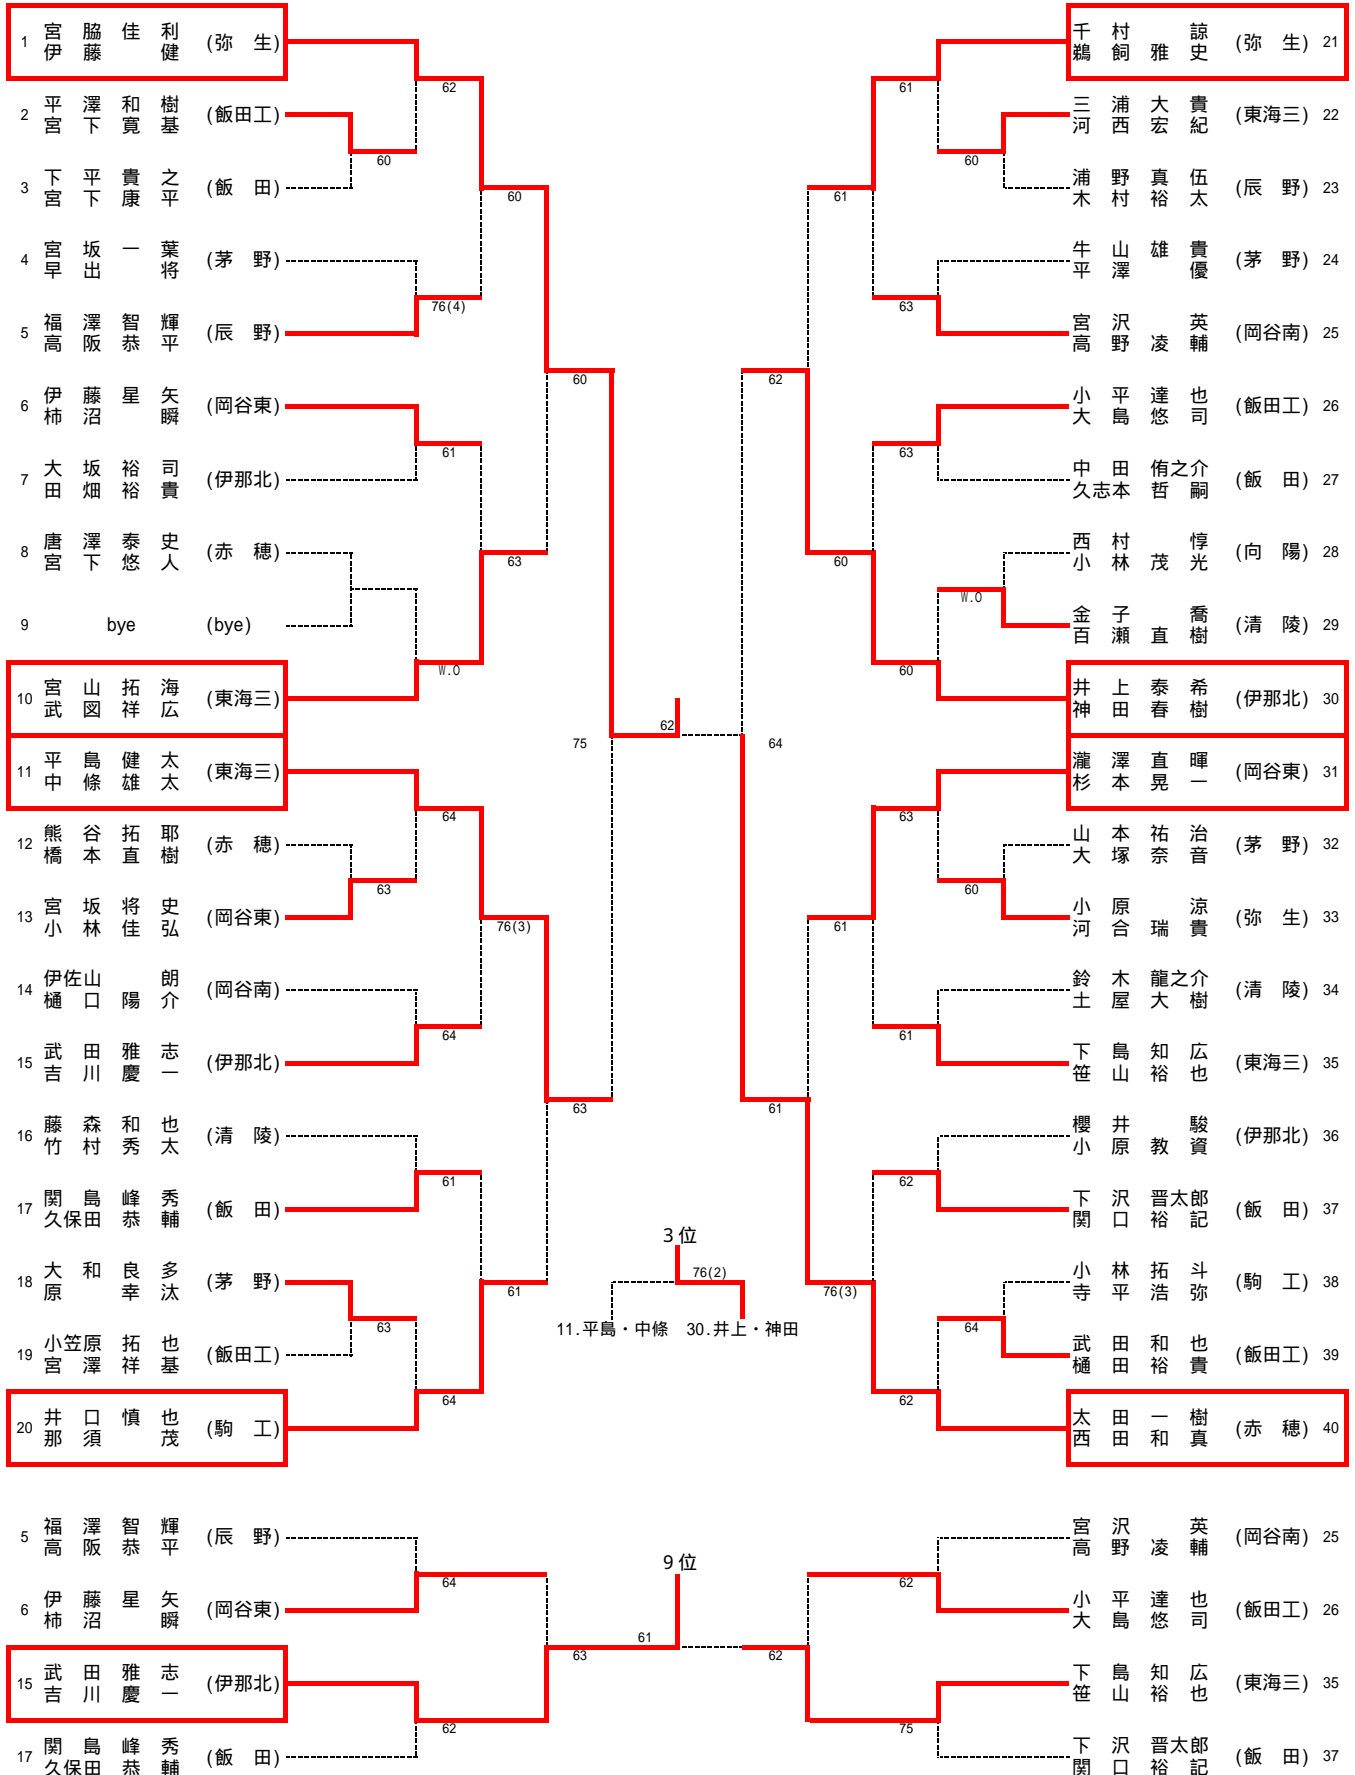

平成21年度長野県高等学校秋季テニス選手権大会 南信地区予選会

男子A級シングルス 結果

平成21年10月24日 伊那市営センターテニスコート

平成21年度長野県高等学校秋季テニス選手権大会 南信地区予選会

男子A級ダブルス 結果

平成21年10月25日 伊那市営センターテニスコート

平成21年度長野県高等学校秋季テニス選手権大会 南信地区予選会

男子B級シングルス 結果

平成21年10月24日 伊那弥生ヶ丘高校・伊那北高校
10月25日 伊那市営センターテニスコート

平成21年度長野県高等学校秋季テニス選手権大会 南信地区予選会

女子A級シングルス 結果

平成21年10月25日 伊那市営センターテニスコート

平成21年度長野県高等学校秋季テニス選手権大会 南信地区予選会

女子B級シングルス 結果

平成21年10月24・25日 伊那市営センターテニスコート