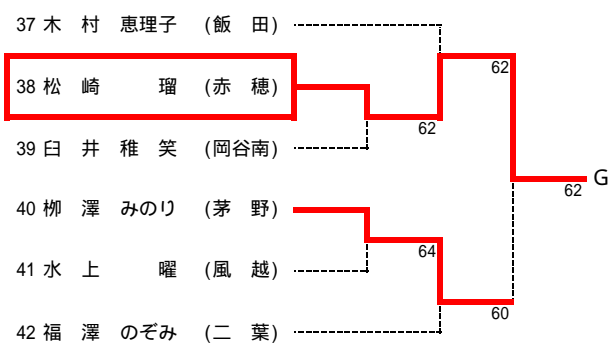

平成21年度長野県高等学校秋季テニス選手権大会 南信地区予選会

女子A級シングルス 結果

平成21年10月25日 伊那市営センターテニスコート