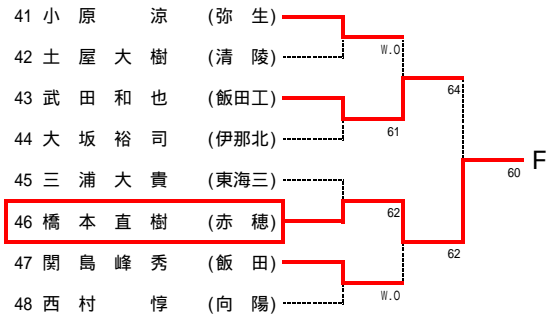

平成21年度長野県高等学校秋季テニス選手権大会 南信地区予選会

男子A級シングルス 結果

平成21年10月24日 伊那市営センターテニスコート

平成21年度長野県高等学校秋季テニス選手権大会 南信地区予選会

男子A級ダブルス 結果

平成21年10月25日 伊那市営センターテニスコート

平成21年度長野県高等学校秋季テニス選手権大会 南信地区予選会

男子B級シングルス 結果

平成21年10月24日 伊那弥生ヶ丘高校・伊那北高校
10月25日 伊那市営センターテニスコート

平成21年度長野県高等学校秋季テニス選手権大会 南信地区予選会

女子A級シングルス 結果

平成21年10月25日 伊那市営センターテニスコート

平成21年度長野県高等学校秋季テニス選手権大会 南信地区予選会

女子B級シングルス 結果

平成21年10月24・25日 伊那市営センターテニスコート