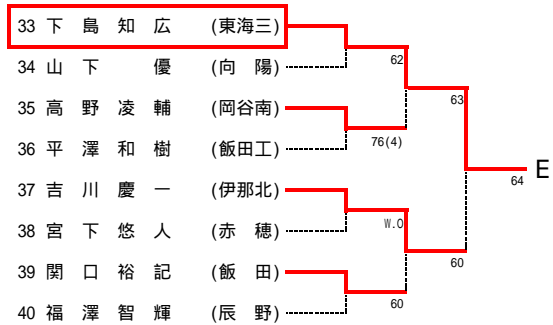

平成21年度長野県高等学校秋季テニス選手権大会 南信地区予選会

男子A級シングルス 結果

平成21年10月24日 伊那市営センターテニスコート

平成21年度長野県高等学校秋季テニス選手権大会 南信地区予選会

男子A級ダブルス 結果

平成21年10月25日 伊那市営センターテニスコート

平成21年度長野県高等学校秋季テニス選手権大会 南信地区予選会

男子B級シングルス 結果

平成21年10月24日 伊那弥生ヶ丘高校・伊那北高校
10月25日 伊那市営センターテニスコート

平成21年度長野県高等学校秋季テニス選手権大会 南信地区予選会

女子A級シングルス 結果

平成21年10月25日 伊那市営センターテニスコート

平成21年度長野県高等学校秋季テニス選手権大会 南信地区予選会

女子B級シングルス 結果

平成21年10月24・25日 伊那市営センターテニスコート