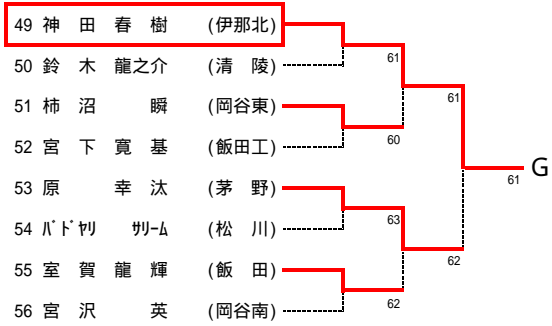

平成21年度長野県高等学校秋季テニス選手権大会 南信地区予選会

男子A級シングルス 結果

平成21年10月24日 伊那市営センターテニスコート

平成21年度長野県高等学校秋季テニス選手権大会 南信地区予選会

男子A級ダブルス 結果

平成21年10月25日 伊那市営センターテニスコート

平成21年度長野県高等学校秋季テニス選手権大会 南信地区予選会

男子B級シングルス 結果

平成21年10月24日 伊那弥生ヶ丘高校・伊那北高校
10月25日 伊那市営センターテニスコート

平成21年度長野県高等学校秋季テニス選手権大会 南信地区予選会

女子A級シングルス 結果

平成21年10月25日 伊那市営センターテニスコート

平成21年度長野県高等学校秋季テニス選手権大会 南信地区予選会

女子B級シングルス 結果

平成21年10月24・25日 伊那市営センターテニスコート