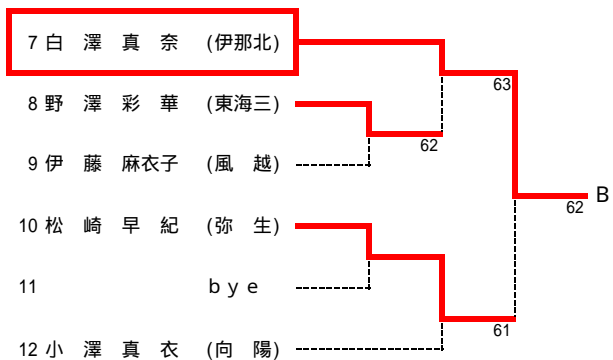

平成21年度長野県高等学校秋季テニス選手権大会 南信地区予選会

男子A級シングルス 結果

平成21年10月24日 伊那市営センターテニスコート

平成21年度長野県高等学校秋季テニス選手権大会 南信地区予選会

男子A級ダブルス 結果

平成21年10月25日 伊那市営センターテニスコート

平成21年度長野県高等学校秋季テニス選手権大会 南信地区予選会

男子B級シングルス 結果

平成21年10月24日 伊那弥生ヶ丘高校・伊那北高校
10月25日 伊那市営センターテニスコート

平成21年度長野県高等学校秋季テニス選手権大会 南信地区予選会

女子A級シングルス 結果

平成21年10月25日 伊那市営センターテニスコート

平成21年度長野県高等学校秋季テニス選手権大会 南信地区予選会

女子B級シングルス 結果

平成21年10月24・25日 伊那市営センターテニスコート