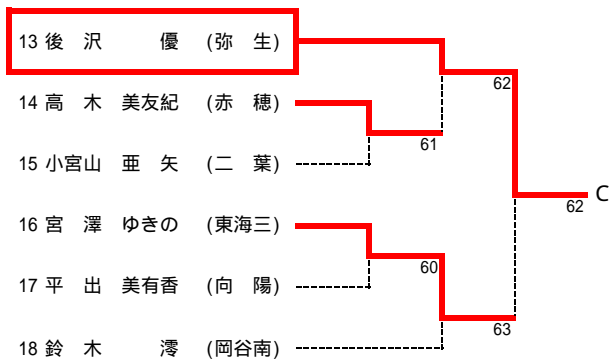

平成21年度長野県高等学校秋季テニス選手権大会 南信地区予選会

男子A級シングルス 結果

平成21年10月24日 伊那市営センターテニスコート

平成21年度長野県高等学校秋季テニス選手権大会 南信地区予選会

男子A級ダブルス 結果

平成21年10月25日 伊那市営センターテニスコート

平成21年度長野県高等学校秋季テニス選手権大会 南信地区予選会

男子B級シングルス 結果

平成21年10月24日 伊那弥生ヶ丘高校・伊那北高校
10月25日 伊那市営センターテニスコート

平成21年度長野県高等学校秋季テニス選手権大会 南信地区予選会

女子A級シングルス 結果

平成21年10月25日 伊那市営センターテニスコート

平成21年度長野県高等学校秋季テニス選手権大会 南信地区予選会

女子B級シングルス 結果

平成21年10月24・25日 伊那市営センターテニスコート