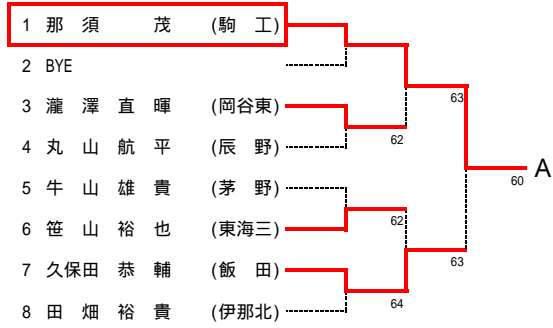

平成21年度長野県高等学校秋季テニス選手権大会 南信地区予選会

男子A級シングルス 結果

平成21年10月24日 伊那市営センターテニスコート

平成21年度長野県高等学校秋季テニス選手権大会 南信地区予選会

男子A級ダブルス 結果

平成21年10月25日 伊那市営センターテニスコート

平成21年度長野県高等学校秋季テニス選手権大会 南信地区予選会

男子B級シングルス 結果

平成21年10月24日 伊那弥生ヶ丘高校・伊那北高校
10月25日 伊那市営センターテニスコート

平成21年度長野県高等学校秋季テニス選手権大会 南信地区予選会

女子A級シングルス 結果

平成21年10月25日 伊那市営センターテニスコート

平成21年度長野県高等学校秋季テニス選手権大会 南信地区予選会

女子B級シングルス 結果

平成21年10月24・25日 伊那市営センターテニスコート