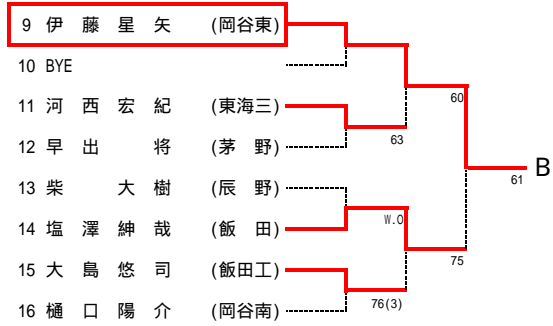

平成21年度長野県高等学校秋季テニス選手権大会 南信地区予選会

男子A級シングルス 結果

平成21年10月24日 伊那市営センターテニスコート

平成21年度長野県高等学校秋季テニス選手権大会 南信地区予選会

男子A級ダブルス 結果

平成21年10月25日 伊那市営センターテニスコート

平成21年度長野県高等学校秋季テニス選手権大会 南信地区予選会

男子B級シングルス 結果

平成21年10月24日 伊那弥生ヶ丘高校・伊那北高校
10月25日 伊那市営センターテニスコート

平成21年度長野県高等学校秋季テニス選手権大会 南信地区予選会

女子A級シングルス 結果

平成21年10月25日 伊那市営センターテニスコート

平成21年度長野県高等学校秋季テニス選手権大会 南信地区予選会

女子B級シングルス 結果

平成21年10月24・25日 伊那市営センターテニスコート