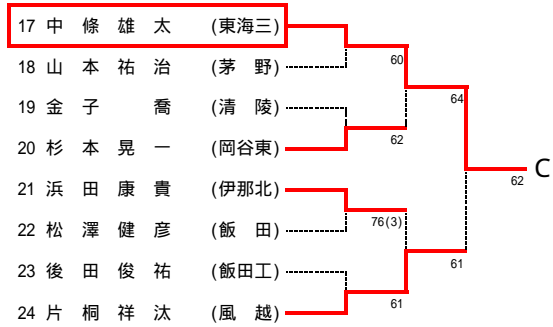

平成21年度長野県高等学校秋季テニス選手権大会 南信地区予選会

男子A級シングルス 結果

平成21年10月24日 伊那市営センターテニスコート

平成21年度長野県高等学校秋季テニス選手権大会 南信地区予選会

男子A級ダブルス 結果

平成21年10月25日 伊那市営センターテニスコート

平成21年度長野県高等学校秋季テニス選手権大会 南信地区予選会

男子B級シングルス 結果

平成21年10月24日 伊那弥生ヶ丘高校・伊那北高校
10月25日 伊那市営センターテニスコート

平成21年度長野県高等学校秋季テニス選手権大会 南信地区予選会

女子A級シングルス 結果

平成21年10月25日 伊那市営センターテニスコート

平成21年度長野県高等学校秋季テニス選手権大会 南信地区予選会

女子B級シングルス 結果

平成21年10月24・25日 伊那市営センターテニスコート