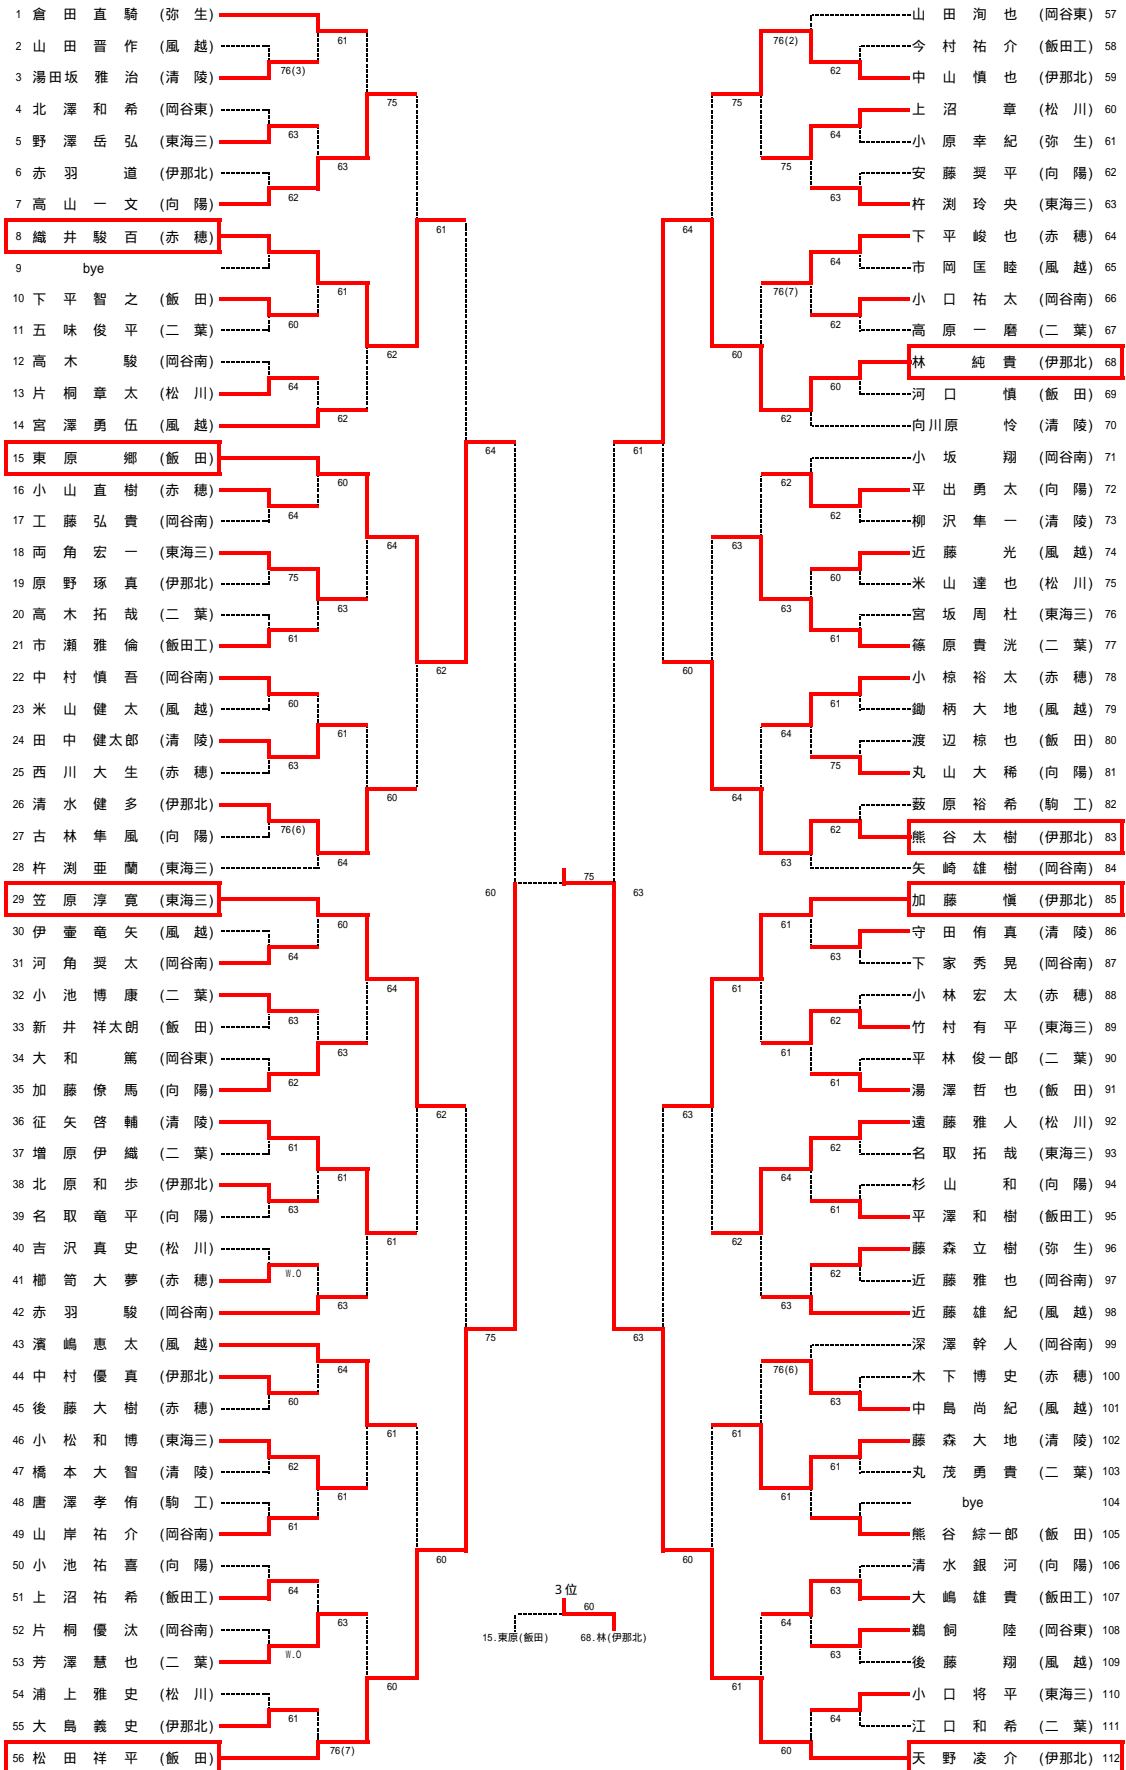

平成21年度長野県高等学校秋季テニス選手権大会 南信地区予選会

男子A級シングルス 結果

平成21年10月24日 伊那市営センターテニスコート

平成21年度長野県高等学校秋季テニス選手権大会 南信地区予選会

男子A級ダブルス 結果

平成21年10月25日 伊那市営センターテニスコート

平成21年度長野県高等学校秋季テニス選手権大会 南信地区予選会

男子B級シングルス 結果

平成21年10月24日 伊那弥生ヶ丘高校・伊那北高校
10月25日 伊那市営センターテニスコート

平成21年度長野県高等学校秋季テニス選手権大会 南信地区予選会

女子A級シングルス 結果

平成21年10月25日 伊那市営センターテニスコート

平成21年度長野県高等学校秋季テニス選手権大会 南信地区予選会

女子B級シングルス 結果

平成21年10月24・25日 伊那市営センターテニスコート