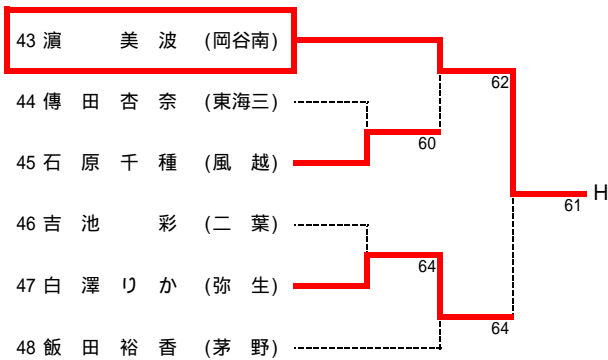

平成21年度長野県高等学校秋季テニス選手権大会 南信地区予選会

女子A級シングルス 結果

平成21年10月25日 伊那市営センターテニスコート