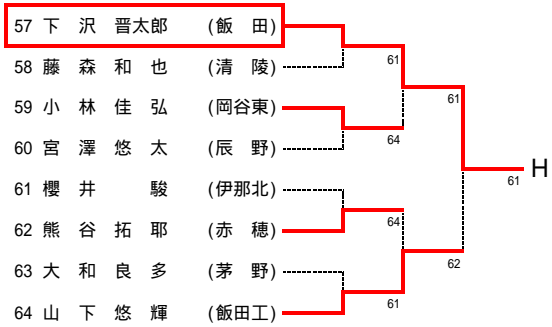

平成21年度長野県高等学校秋季テニス選手権大会 南信地区予選会

男子A級シングルス 結果

平成21年10月24日 伊那市営センターテニスコート

平成21年度長野県高等学校秋季テニス選手権大会 南信地区予選会

男子A級ダブルス 結果

平成21年10月25日 伊那市営センターテニスコート

平成21年度長野県高等学校秋季テニス選手権大会 南信地区予選会

男子B級シングルス 結果

平成21年10月24日 伊那弥生ヶ丘高校・伊那北高校
10月25日 伊那市営センターテニスコート

平成21年度長野県高等学校秋季テニス選手権大会 南信地区予選会

女子A級シングルス 結果

平成21年10月25日 伊那市営センターテニスコート

平成21年度長野県高等学校秋季テニス選手権大会 南信地区予選会

女子B級シングルス 結果

平成21年10月24・25日 伊那市営センターテニスコート