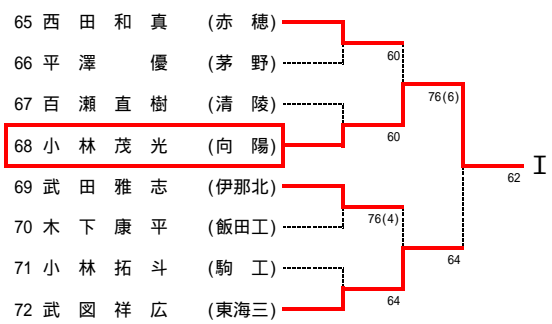

平成21年度長野県高等学校秋季テニス選手権大会 南信地区予選会

男子A級シングルス 結果

平成21年10月24日 伊那市営センターテニスコート

平成21年度長野県高等学校秋季テニス選手権大会 南信地区予選会

男子A級ダブルス 結果

平成21年10月25日 伊那市営センターテニスコート

平成21年度長野県高等学校秋季テニス選手権大会 南信地区予選会

男子B級シングルス 結果

平成21年10月24日 伊那弥生ヶ丘高校・伊那北高校
10月25日 伊那市営センターテニスコート

平成21年度長野県高等学校秋季テニス選手権大会 南信地区予選会

女子A級シングルス 結果

平成21年10月25日 伊那市営センターテニスコート

平成21年度長野県高等学校秋季テニス選手権大会 南信地区予選会

女子B級シングルス 結果

平成21年10月24・25日 伊那市営センターテニスコート