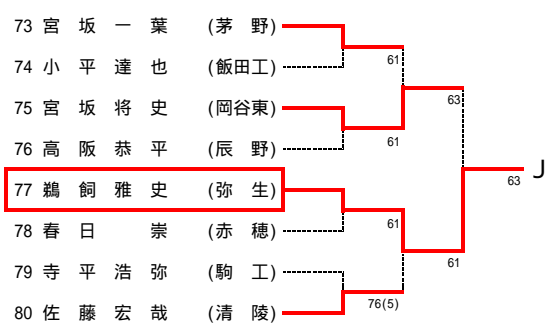

平成21年度長野県高等学校秋季テニス選手権大会 南信地区予選会

男子A級シングルス 結果

平成21年10月24日 伊那市営センターテニスコート

平成21年度長野県高等学校秋季テニス選手権大会 南信地区予選会

男子A級ダブルス 結果

平成21年10月25日 伊那市営センターテニスコート

平成21年度長野県高等学校秋季テニス選手権大会 南信地区予選会

男子B級シングルス 結果

平成21年10月24日 伊那弥生ヶ丘高校・伊那北高校
10月25日 伊那市営センターテニスコート

平成21年度長野県高等学校秋季テニス選手権大会 南信地区予選会

女子A級シングルス 結果

平成21年10月25日 伊那市営センターテニスコート

平成21年度長野県高等学校秋季テニス選手権大会 南信地区予選会

女子B級シングルス 結果

平成21年10月24・25日 伊那市営センターテニスコート