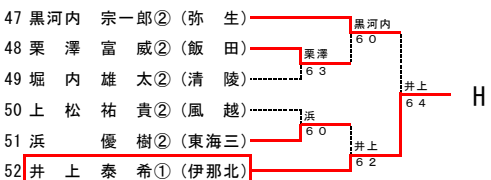

平成20年度長野県高等学校秋季テニス選手権大会 南信地区予選会

男子A級シングルス結果

平成20年11月1日 伊那市営センターテニスコート・第2庭球場

平成20年度長野県高等学校秋季テニス選手権大会 南信地区予選会

女子A級シングルス結果

平成20年11月1日 伊那市営センターテニスコート

平成20年度長野県高等学校秋季テニス選手権大会 南信地区予選会

男子A級ダブルス結果

平成20年10月25日 伊那北高校・伊那弥生ヶ丘高校

平成20年度長野県高等学校秋季テニス選手権大会 南信地区予選会

女子A級ダブルス結果

平成20年10月25日 サンビレッジ伊那テニスコート

平成20年度長野県高等学校秋季テニス選手権大会 南信地区予選会

男子B級シングルス結果

平成20年10月26日 伊那北高校・伊那弥生ヶ丘高校
11月1日 伊那北高校・伊那市営第2庭球場

平成20年度長野県高等学校秋季テニス選手権大会 南信地区予選会