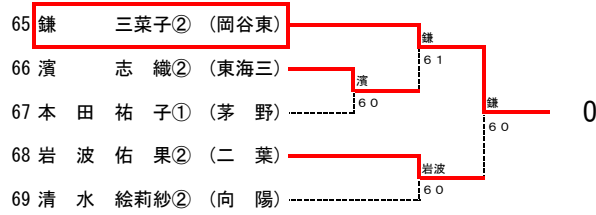

平成20年度長野県高等学校秋季テニス選手権大会 南信地区予選会

男子A級シングルス結果

平成20年11月1日 伊那市営センターテニスコート・第2庭球場

平成20年度長野県高等学校秋季テニス選手権大会 南信地区予選会

女子A級シングルス結果

平成20年11月1日 伊那市営センターテニスコート

平成20年度長野県高等学校秋季テニス選手権大会 南信地区予選会

男子A級ダブルス結果

平成20年10月25日 伊那北高校・伊那弥生ヶ丘高校

平成20年度長野県高等学校秋季テニス選手権大会 南信地区予選会

女子A級ダブルス結果

平成20年10月25日 サンビレッジ伊那テニスコート

平成20年度長野県高等学校秋季テニス選手権大会 南信地区予選会

男子B級シングルス結果

平成20年10月26日 伊那北高校・伊那弥生ヶ丘高校
11月1日 伊那北高校・伊那市営第2庭球場

平成20年度長野県高等学校秋季テニス選手権大会 南信地区予選会