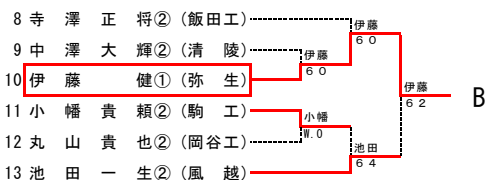

平成20年度長野県高等学校秋季テニス選手権大会 南信地区予選会

男子A級シングルス結果

平成20年11月1日 伊那市営センターテニスコート・第2庭球場

平成20年度長野県高等学校秋季テニス選手権大会 南信地区予選会

女子A級シングルス結果

平成20年11月1日 伊那市営センターテニスコート

平成20年度長野県高等学校秋季テニス選手権大会 南信地区予選会

男子A級ダブルス結果

平成20年10月25日 伊那北高校・伊那弥生ヶ丘高校

平成20年度長野県高等学校秋季テニス選手権大会 南信地区予選会

女子A級ダブルス結果

平成20年10月25日 サンビレッジ伊那テニスコート

平成20年度長野県高等学校秋季テニス選手権大会 南信地区予選会

男子B級シングルス結果

平成20年10月26日 伊那北高校・伊那弥生ヶ丘高校
11月1日 伊那北高校・伊那市営第2庭球場

平成20年度長野県高等学校秋季テニス選手権大会 南信地区予選会