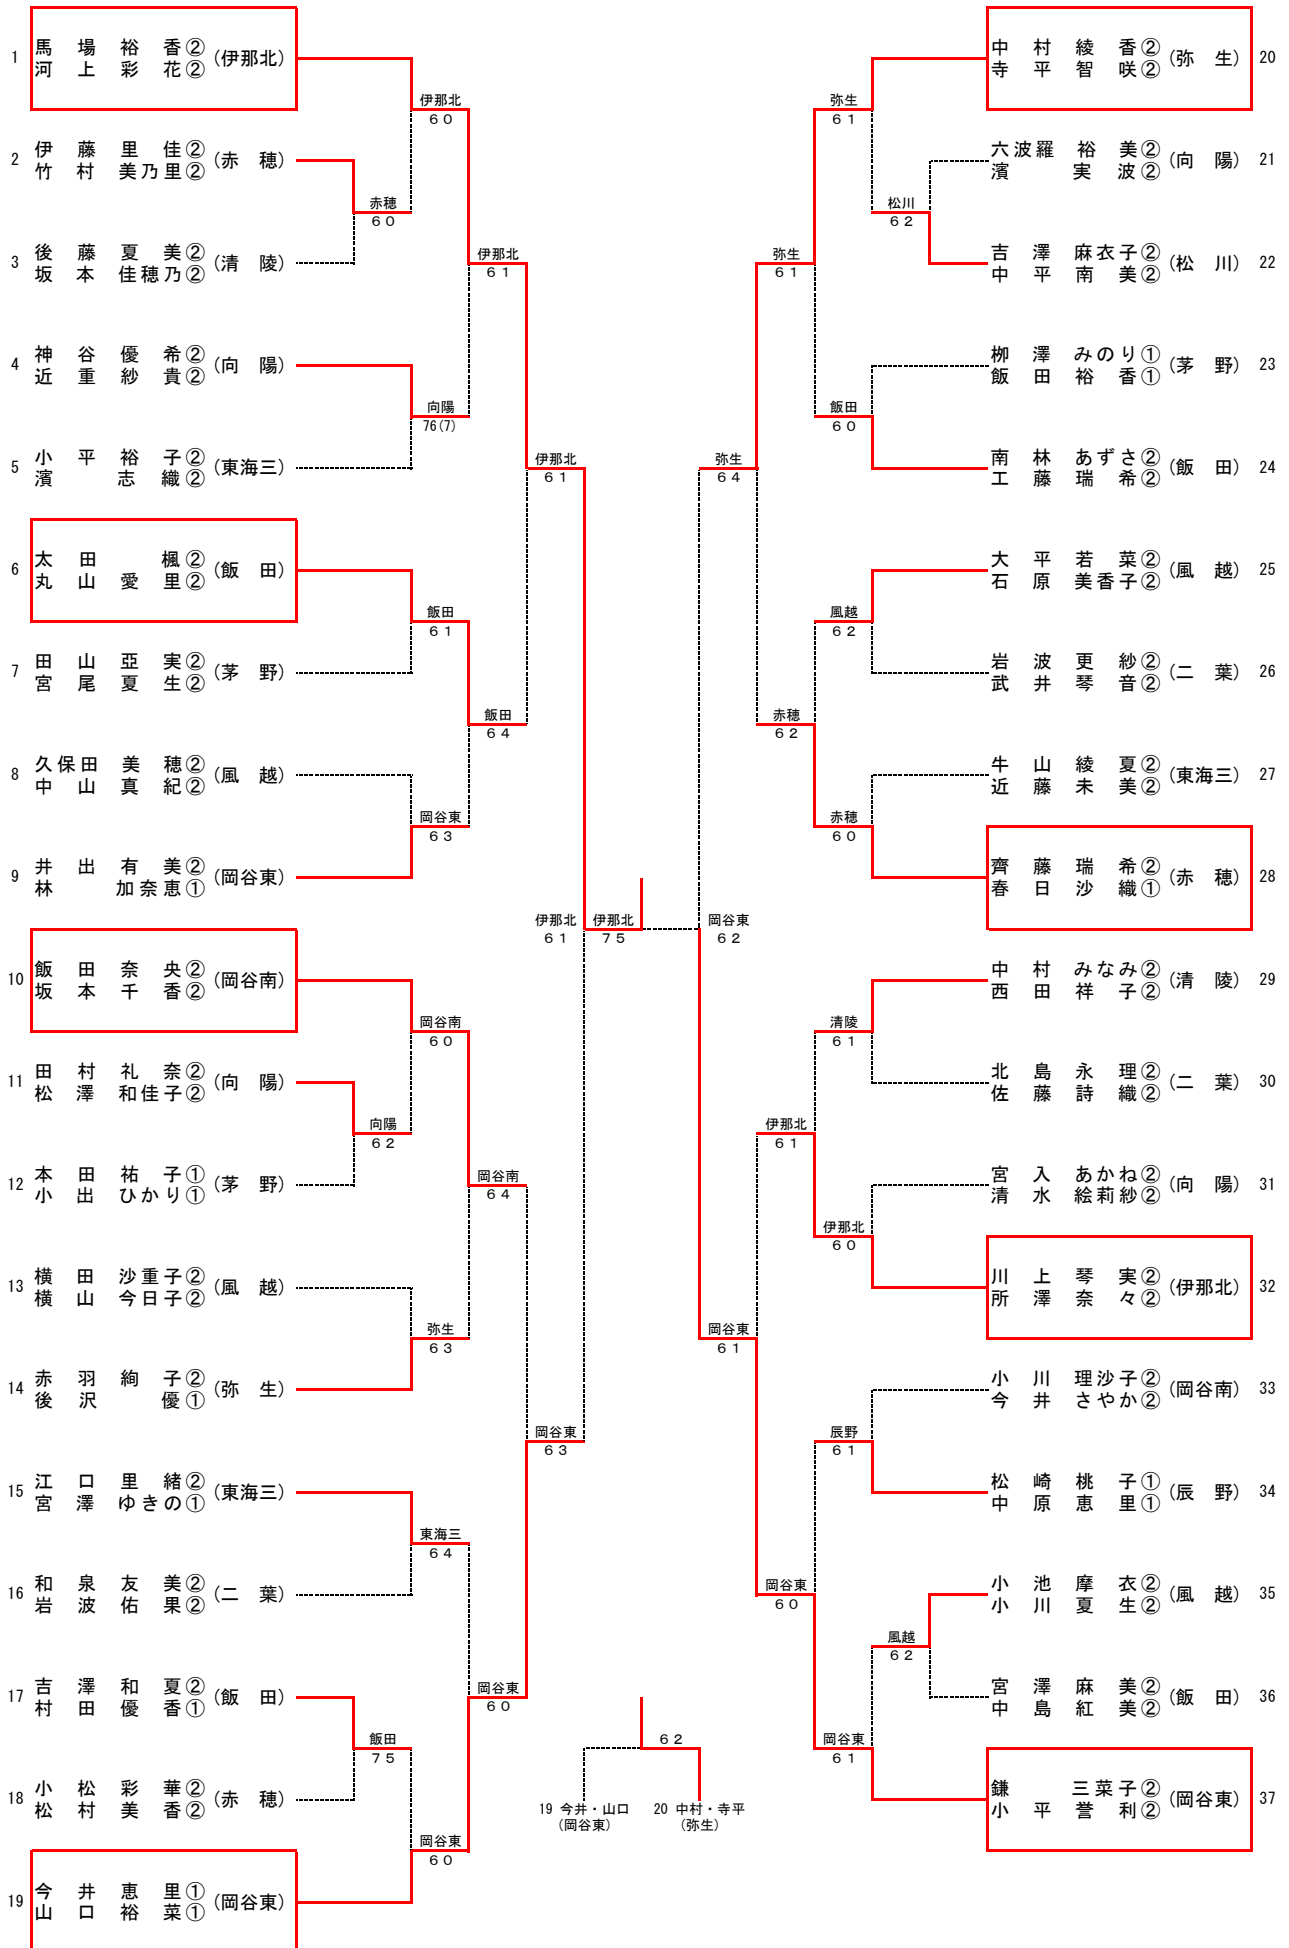

平成20年度長野県高等学校秋季テニス選手権大会 南信地区予選会

男子A級シングルス結果

平成20年11月1日 伊那市営センターテニスコート・第2庭球場

平成20年度長野県高等学校秋季テニス選手権大会 南信地区予選会

女子A級シングルス結果

平成20年11月1日 伊那市営センターテニスコート

平成20年度長野県高等学校秋季テニス選手権大会 南信地区予選会

男子A級ダブルス結果

平成20年10月25日 伊那北高校・伊那弥生ヶ丘高校

平成20年度長野県高等学校秋季テニス選手権大会 南信地区予選会

女子A級ダブルス結果

平成20年10月25日 サンビレッジ伊那テニスコート

平成20年度長野県高等学校秋季テニス選手権大会 南信地区予選会

男子B級シングルス結果

平成20年10月26日 伊那北高校・伊那弥生ヶ丘高校
11月1日 伊那北高校・伊那市営第2庭球場

平成20年度長野県高等学校秋季テニス選手権大会 南信地区予選会