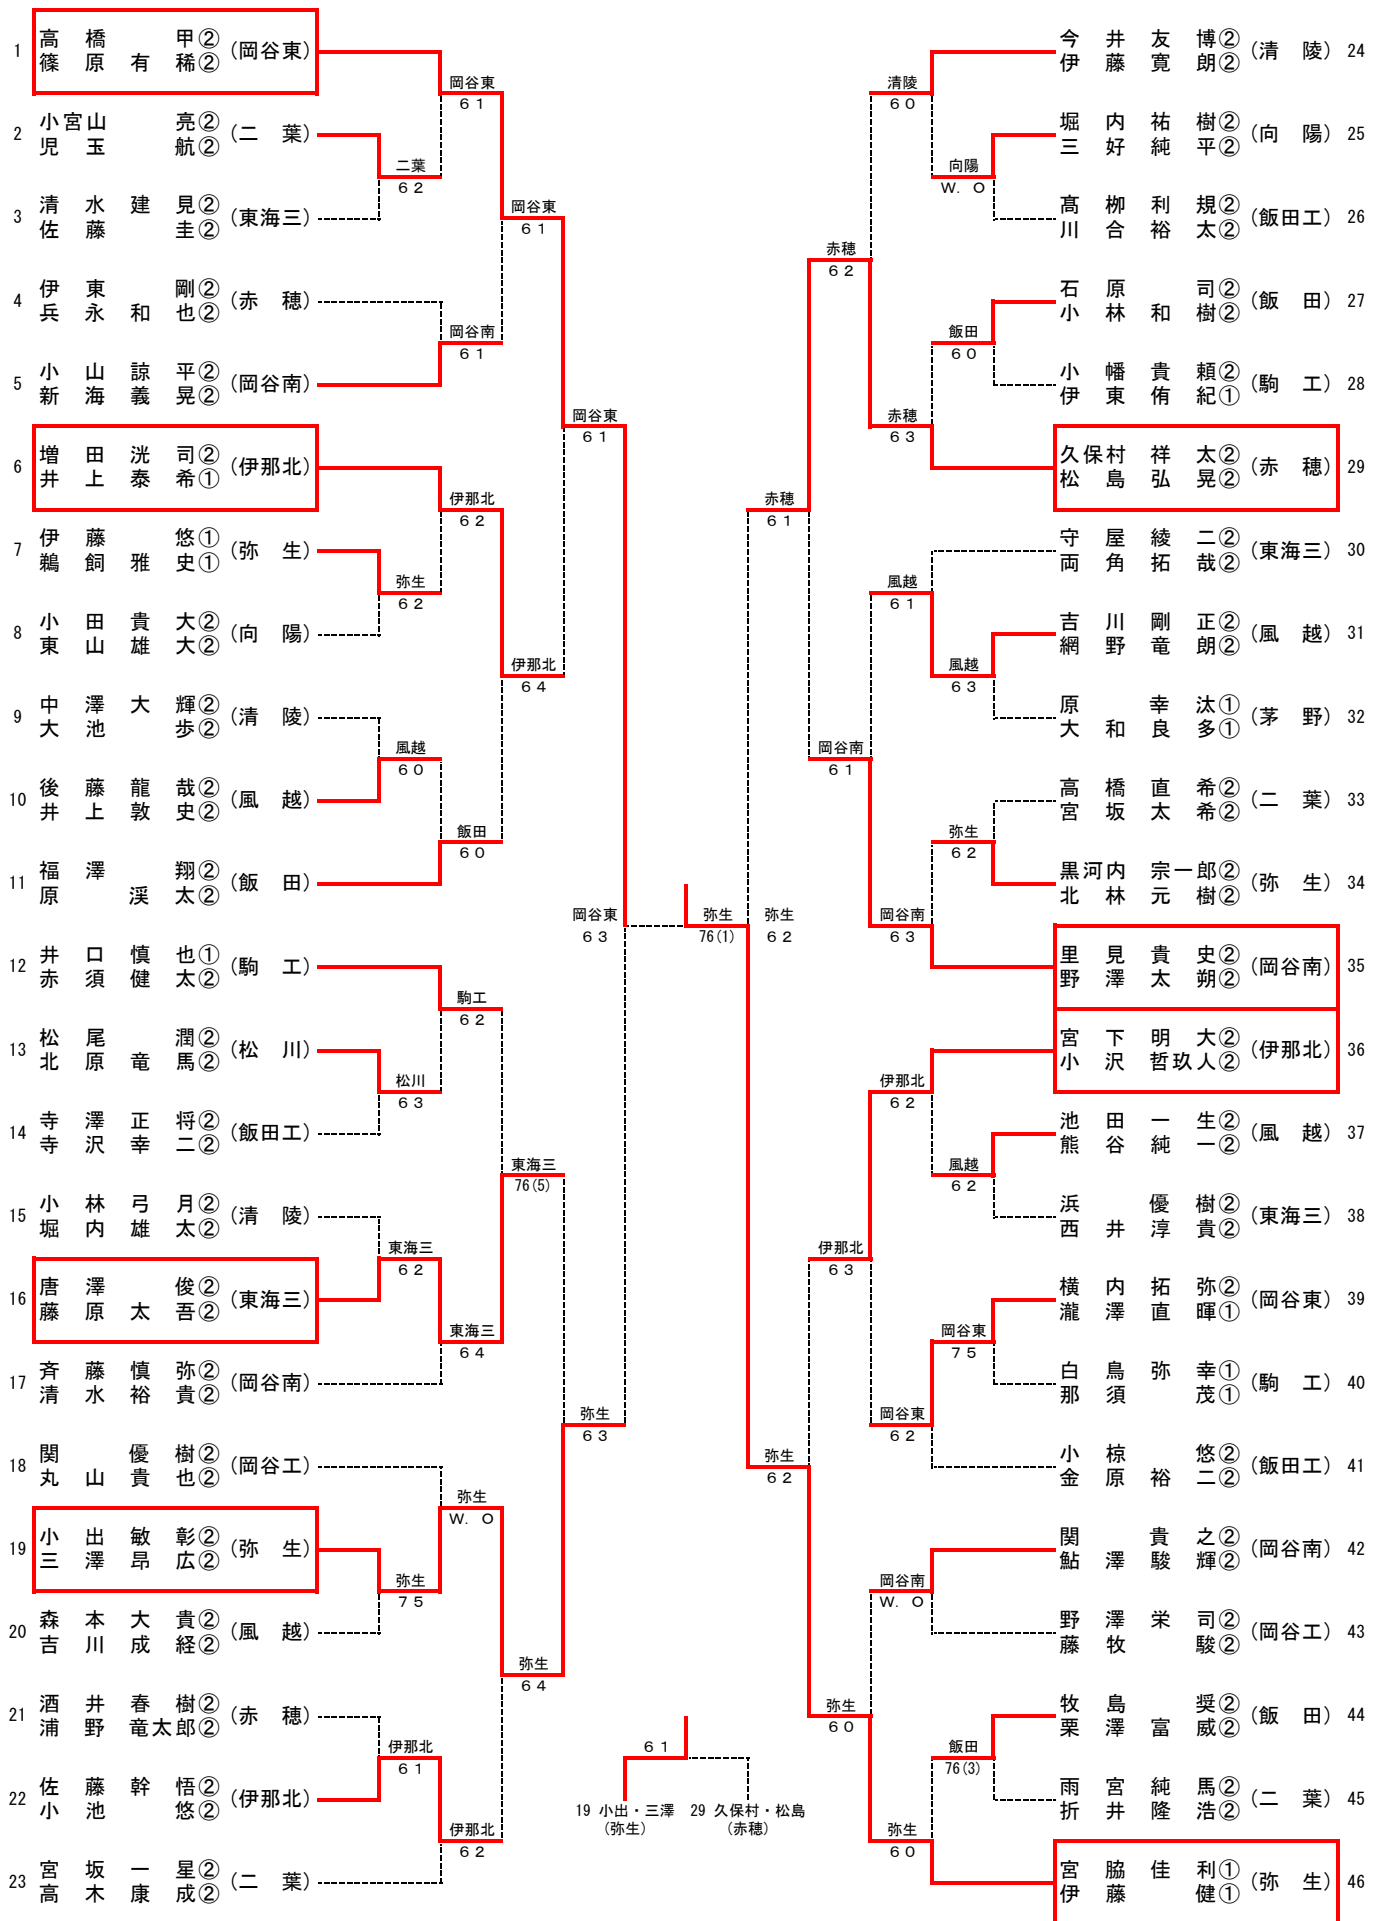

平成20年度長野県高等学校秋季テニス選手権大会 南信地区予選会

男子A級シングルス結果

平成20年11月1日 伊那市営センターテニスコート・第2庭球場

平成20年度長野県高等学校秋季テニス選手権大会 南信地区予選会

女子A級シングルス結果

平成20年11月1日 伊那市営センターテニスコート

平成20年度長野県高等学校秋季テニス選手権大会 南信地区予選会

男子A級ダブルス結果

平成20年10月25日 伊那北高校・伊那弥生ヶ丘高校

平成20年度長野県高等学校秋季テニス選手権大会 南信地区予選会

女子A級ダブルス結果

平成20年10月25日 サンビレッジ伊那テニスコート

平成20年度長野県高等学校秋季テニス選手権大会 南信地区予選会

男子B級シングルス結果

平成20年10月26日 伊那北高校・伊那弥生ヶ丘高校
11月1日 伊那北高校・伊那市営第2庭球場

平成20年度長野県高等学校秋季テニス選手権大会 南信地区予選会

女子B級シングルス結果

平成20年11月1日 伊那弥生ヶ丘高校