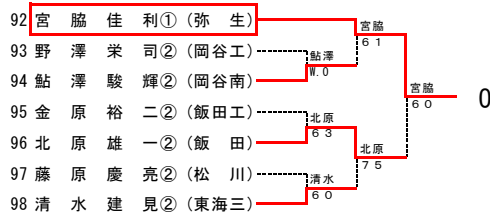

平成20年度長野県高等学校秋季テニス選手権大会 南信地区予選会

男子A級シングルス結果

平成20年11月1日 伊那市営センターテニスコート・第2庭球場

平成20年度長野県高等学校秋季テニス選手権大会 南信地区予選会

女子A級シングルス結果

平成20年11月1日 伊那市営センターテニスコート

平成20年度長野県高等学校秋季テニス選手権大会 南信地区予選会

男子A級ダブルス結果

平成20年10月25日 伊那北高校・伊那弥生ヶ丘高校

平成20年度長野県高等学校秋季テニス選手権大会 南信地区予選会

女子A級ダブルス結果

平成20年10月25日 サンビレッジ伊那テニスコート

平成20年度長野県高等学校秋季テニス選手権大会 南信地区予選会

男子B級シングルス結果

平成20年10月26日 伊那北高校・伊那弥生ヶ丘高校
11月1日 伊那北高校・伊那市営第2庭球場

平成20年度長野県高等学校秋季テニス選手権大会 南信地区予選会