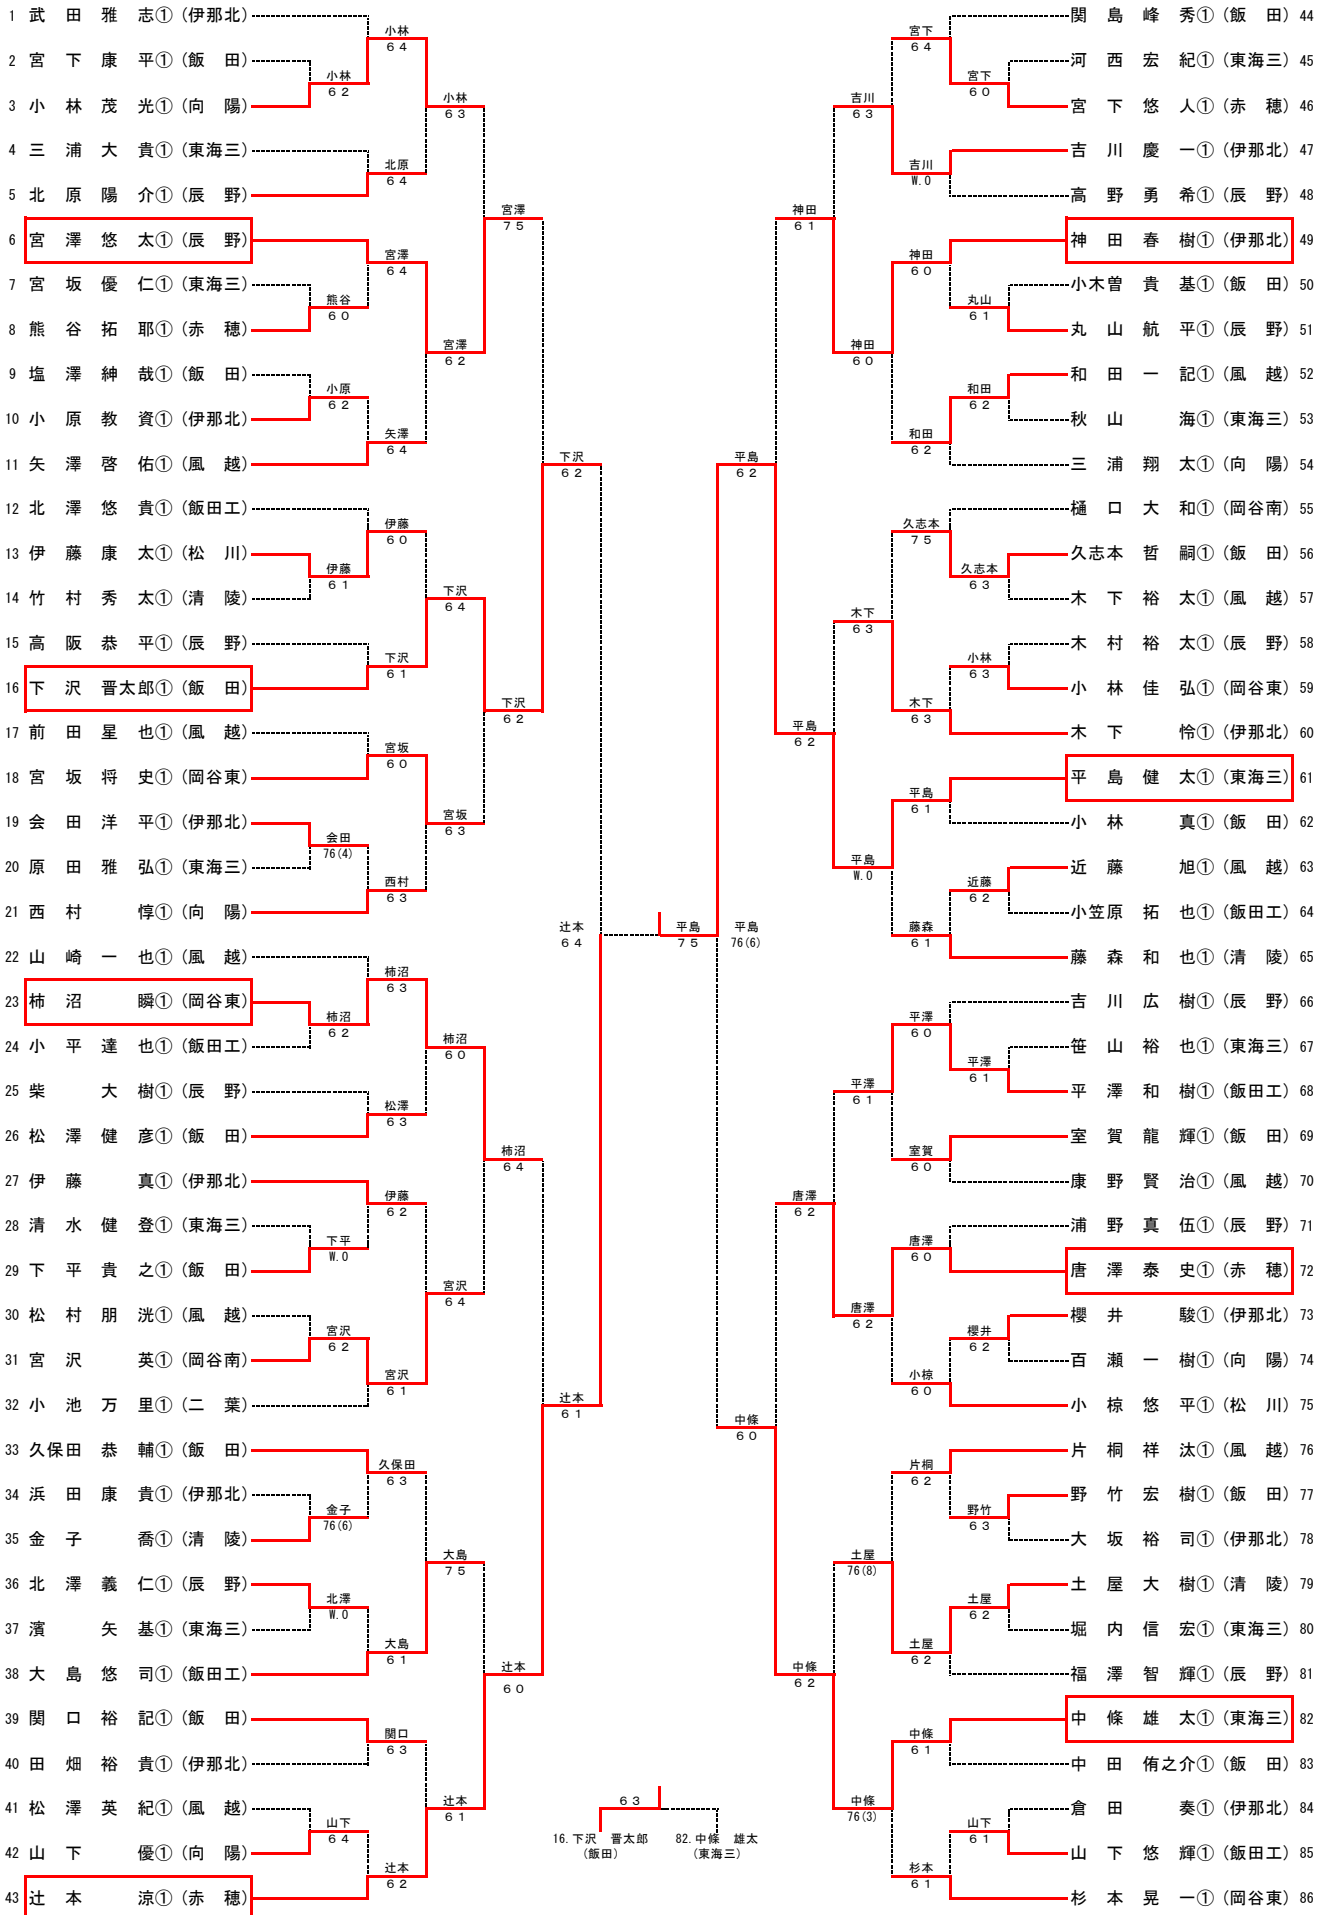

平成20年度長野県高等学校秋季テニス選手権大会 南信地区予選会

男子A級シングルス結果

平成20年11月1日 伊那市営センターテニスコート・第2庭球場

平成20年度長野県高等学校秋季テニス選手権大会 南信地区予選会

女子A級シングルス結果

平成20年11月1日 伊那市営センターテニスコート

平成20年度長野県高等学校秋季テニス選手権大会 南信地区予選会

男子A級ダブルス結果

平成20年10月25日 伊那北高校・伊那弥生ヶ丘高校

平成20年度長野県高等学校秋季テニス選手権大会 南信地区予選会

女子A級ダブルス結果

平成20年10月25日 サンビレッジ伊那テニスコート

平成20年度長野県高等学校秋季テニス選手権大会 南信地区予選会

男子B級シングルス結果

平成20年10月26日 伊那北高校・伊那弥生ヶ丘高校
11月1日 伊那北高校・伊那市営第2庭球場

平成20年度長野県高等学校秋季テニス選手権大会 南信地区予選会

女子B級シングルス結果

平成20年11月1日 伊那弥生ヶ丘高校