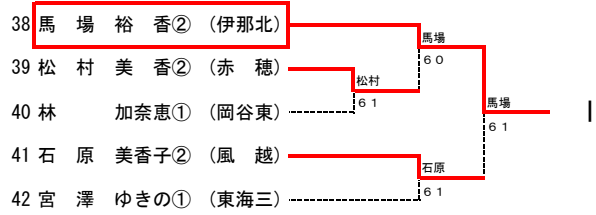

平成20年度長野県高等学校秋季テニス選手権大会 南信地区予選会

男子A級シングルス結果

平成20年11月1日 伊那市営センターテニスコート・第2庭球場

平成20年度長野県高等学校秋季テニス選手権大会 南信地区予選会

女子A級シングルス結果

平成20年11月1日 伊那市営センターテニスコート

平成20年度長野県高等学校秋季テニス選手権大会 南信地区予選会

男子A級ダブルス結果

平成20年10月25日 伊那北高校・伊那弥生ヶ丘高校

平成20年度長野県高等学校秋季テニス選手権大会 南信地区予選会

女子A級ダブルス結果

平成20年10月25日 サンビレッジ伊那テニスコート

平成20年度長野県高等学校秋季テニス選手権大会 南信地区予選会

男子B級シングルス結果

平成20年10月26日 伊那北高校・伊那弥生ヶ丘高校
11月1日 伊那北高校・伊那市営第2庭球場

平成20年度長野県高等学校秋季テニス選手権大会 南信地区予選会