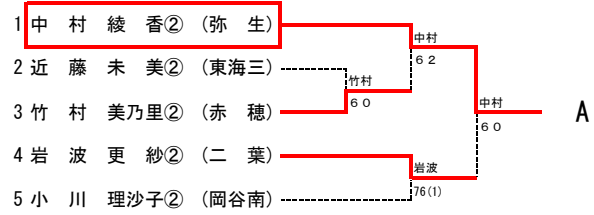

平成20年度長野県高等学校秋季テニス選手権大会 南信地区予選会

男子A級シングルス結果

平成20年11月1日 伊那市営センターテニスコート・第2庭球場

平成20年度長野県高等学校秋季テニス選手権大会 南信地区予選会

女子A級シングルス結果

平成20年11月1日 伊那市営センターテニスコート

平成20年度長野県高等学校秋季テニス選手権大会 南信地区予選会

男子A級ダブルス結果

平成20年10月25日 伊那北高校・伊那弥生ヶ丘高校

平成20年度長野県高等学校秋季テニス選手権大会 南信地区予選会

女子A級ダブルス結果

平成20年10月25日 サンビレッジ伊那テニスコート

平成20年度長野県高等学校秋季テニス選手権大会 南信地区予選会

男子B級シングルス結果

平成20年10月26日 伊那北高校・伊那弥生ヶ丘高校
11月1日 伊那北高校・伊那市営第2庭球場

平成20年度長野県高等学校秋季テニス選手権大会 南信地区予選会