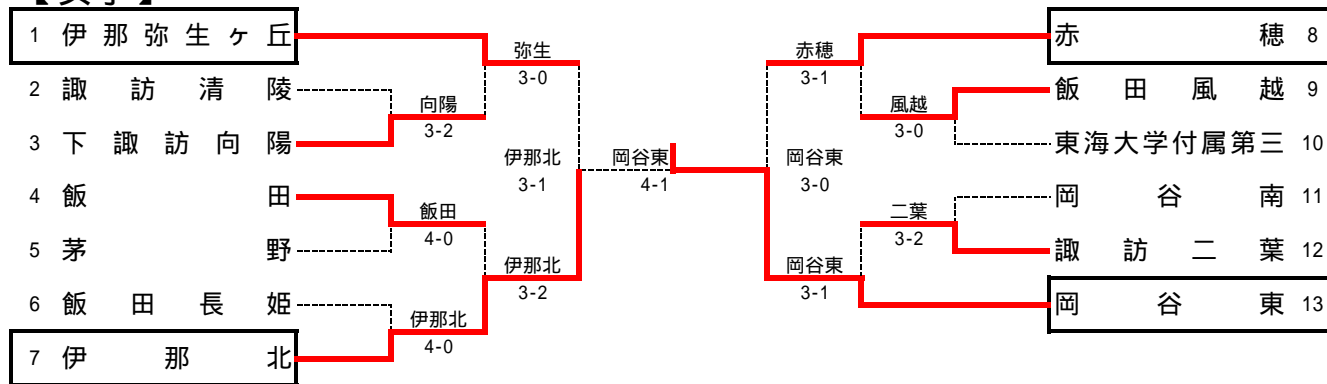

平成20年度  
 南信高等学校新人体育大会テニス競技大会  
 兼 第31回全国選抜高校テニス大会南信地区大会

平成20年9月6日(土)・7日(日)

【男子】

【女子】

男子団体戦結果詳細  
メインドロー

<b>1R1</b>	<b>2</b>	赤穂	3-2	諏訪二葉	<b>3</b>
S1	久保村 祥太	26	宮坂 一	星	
D1	松島 弘泰	16	宮坂 太直	希	
S2	伊東 剛	63	小宮山 亮	希	
D2	酒井 春樹	64	折雨 隆純	浩	
S3	辻 永本 涼	62	宮 玉	馬航	