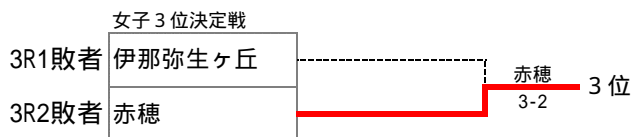

平成20年度  
 南信高等学校新人体育大会テニス競技大会  
 兼 第31回全国選抜高校テニス大会南信地区大会

平成20年9月6日(土)・7日(日)

【男子】

【女子】

男子団体戦結果詳細  
メインドロー

<b>1R1</b>	<b>2</b>	赤穂	3-2	諏訪二葉	<b>3</b>
S1	久保村 祥太	26	宮坂 一	星	
D1	松島 弘泰	16	宮坂 太直	希	
S2	伊東 剛	63	小宮山 亮	希	
D2	酒井 春樹	64	折雨 隆純	浩	
S3	辻 永本 涼	62	宮 玉	馬航	