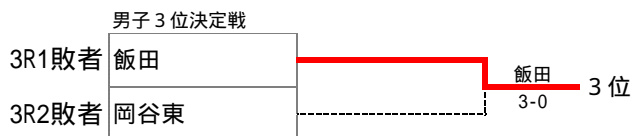

平成20年度
南信高等学校新人体育大会テニス競技大会
兼 第31回全国選抜高校テニス大会南信地区大会

平成20年9月6日(土)・7日(日)

【男子】