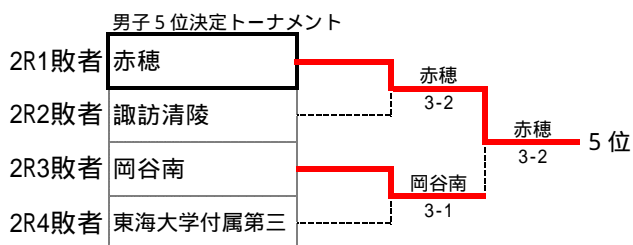

平成20年度
南信高等学校新人体育大会テニス競技大会
兼 第31回全国選抜高校テニス大会南信地区大会

平成20年9月6日(土)・7日(日)

【男子】