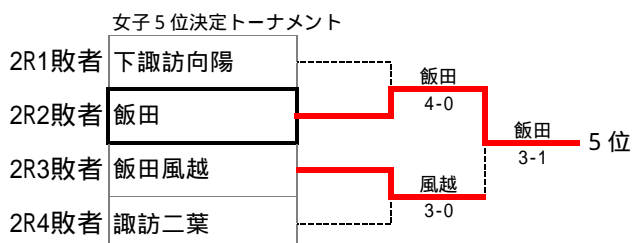

平成20年度  
 南信高等学校新人体育大会テニス競技大会  
 兼 第31回全国選抜高校テニス大会南信地区大会

平成20年9月6日(土)・7日(日)

【男子】

【女子】

男子団体戦結果詳細  
メインドロー

<b>1R1</b>	<b>2</b>	赤穂	3-2	諏訪二葉	<b>3</b>
S1	久保村 祥太	26	宮坂 一	星	
D1	松島 弘泰	16	宮坂 太直	希	
S2	伊東 剛	63	小宮山 亮	希	
D2	酒井 春樹	64	折雨 隆純	浩	
S3	辻 永本 涼	62	宮 玉	馬航	