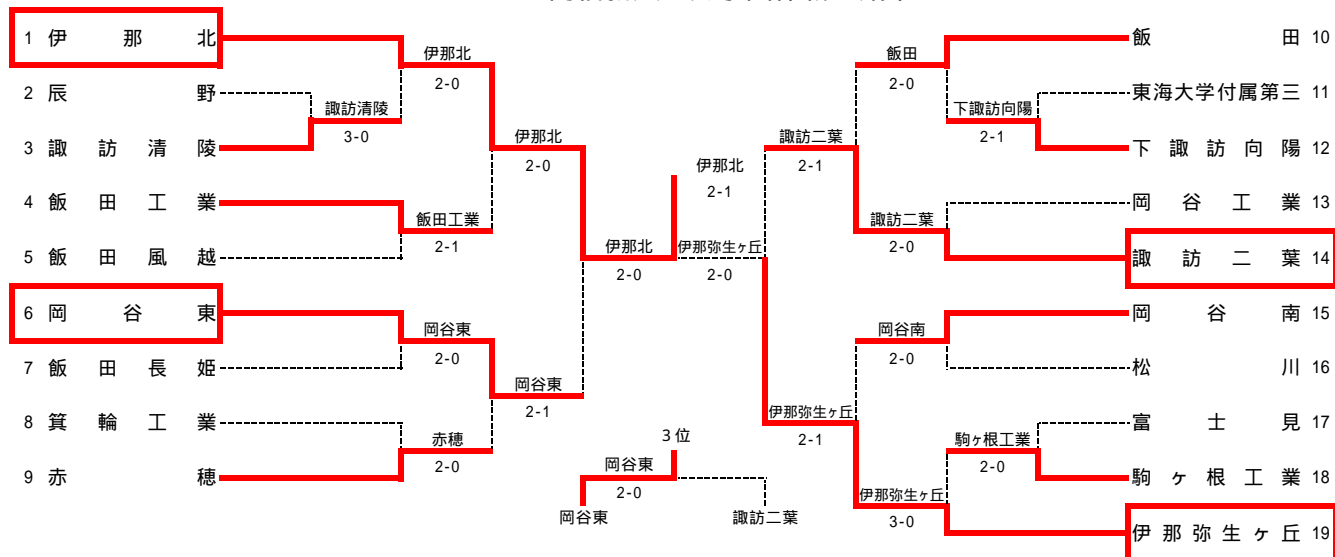

2007南信新人 男子団体戦 結果

学 校 名	監督	1	2	3	4	5
伊那北	村田寿雄	神林裕太郎	堺澤裕二	池上太祐	井口翔平	小松大輝
辰野	赤羽寛功	小松勇太	宮下浩周	新井博	渡辺内純	藤田亮真
諏訪清陵	武岡隆志	北藤直樹	岩崎祐平	今井石博	堀柳利規	小林弓月
飯田工業	下岡隆志	伊藤直彦	北林祐弥	三石涉	高柳貴大	羽場健人
飯田風越	武藤英司	木下昌彦	原洋大	熊岡優	神山大弥	土岐晃大
岡谷東	成澤良昭	田中諒一	篠原稀平	高橋甲	横内中	細久保和将
飯田長姫	松村真一	三島史之	松下廣平	森下康	田中祥	矢澤拓也
箕輪工業	伊藤志保	小澤優太	城倉雄也	飯島大祐	小田島史明	矢澤拓也
赤穂	穂田真史	渡邊公平	渡辺康太郎	北澤正太郎	平澤大	松原達志
飯田	田山修	宮武	酒井弘	清水	康	園原
東海大学付属第三	杵淵隆	笠井大地	今井晃徳	花岡慶一	矢ヶ崎司	浜太洋
下諏訪向陽	松俊幸	倉科就一	宮坂輝	堀内匠	小林央	小田貴大
岡谷工業	松瀬智	倉科就一	宮坂輝	堀内匠	小林央	小田貴大
諏訪二葉	成田隆	宮坂一星	五味敏浩	伊藤貴史	折井謙	矢沢駿弥
岡谷南	古川宗男	山岡功吾	里美貴史	中村翔	小澤史季	齋藤慎弥
松川	関口駿介	関口駿介	小美貴史	湯澤誠	小澤史季	齋藤慎弥
富士見	小口直喜	有賀庸介	菊地龍馬	齊藤亮	白鳥正博	原優樹
駒ヶ根工業	野中学	矢沢翼	浦野僚太郎	赤須健太郎	小幡貴亮	原優樹
伊那弥生ヶ丘	代田淳	下島啓太郎	藤澤裕弥	歌門睦	征矢亮	春日建朗