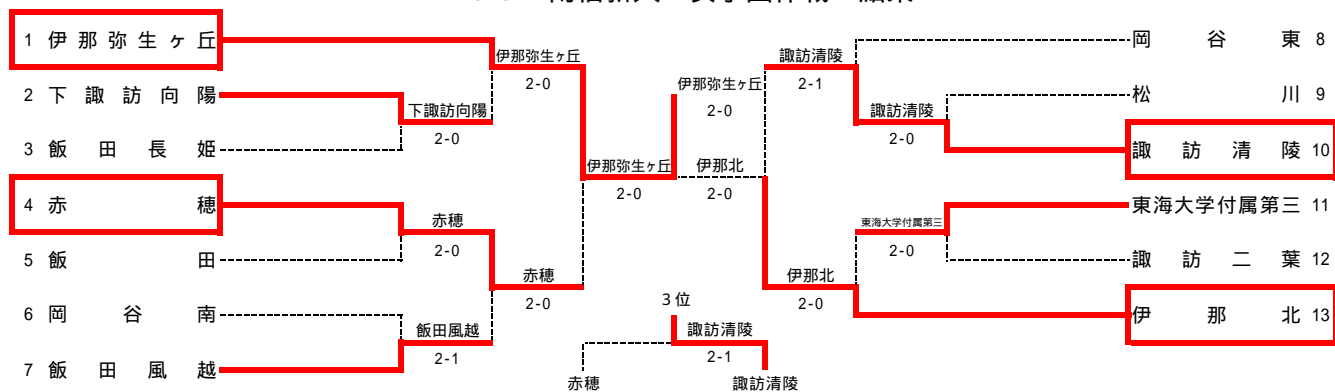

2007南信新人 女子団体戦 結果

学 校 名	監督	1	2	3	4	5
伊那弥生ヶ丘	宮島浩	小澤厚子	中村綾香	遠山奈緒	武田美	中山みなみ
下諏訪向陽	河西美奈	松下郁	神澤和佳子	神谷優希	竹村美香	山口茜
飯田長姫	河川美彦	近藤由香	松澤真理	福沢奈美	片桐春香	森下真奈
赤穂	吉岡和久	米山カンナ	近藤晃代	齊藤瑞希	五十嵐弓乃	櫻井真奈
飯田	玉本聡志	串原夏樹	田平優	吉澤和夏	酒井望緒	太田楓
岡谷南	新村亮史	飯田央貴	樋口侑香	塚本明子	五味真美	赤羽未紀
飯田風越	村田美夫	武田早貴	樋口久美子	今村仁美	北原佑香	田綾子
岡谷東	竹橋亜希	川上史果	小松彩夏	長命美樹	鎌三菜子	齋藤未
松川	内花弘	吉澤麻衣子	中村南	浦上亜璃華	小林夏美	後藤夏美
諏訪清陵	矢和成	小野悠紀子	中村みなみ	小林冬美子	西田祥	藤林千夏
東海大学付属第三	天笠洋	江口里緒	名取由希	五味美子	三井真弥	小林千夏
諏訪二葉	原光秀	三澤実夏	伊藤みさき	山岡麻理	久下秋	須之内り
伊那北	斉藤則章	河上彩花	馬場裕香	富山	松崎杏	氣賀澤幸香