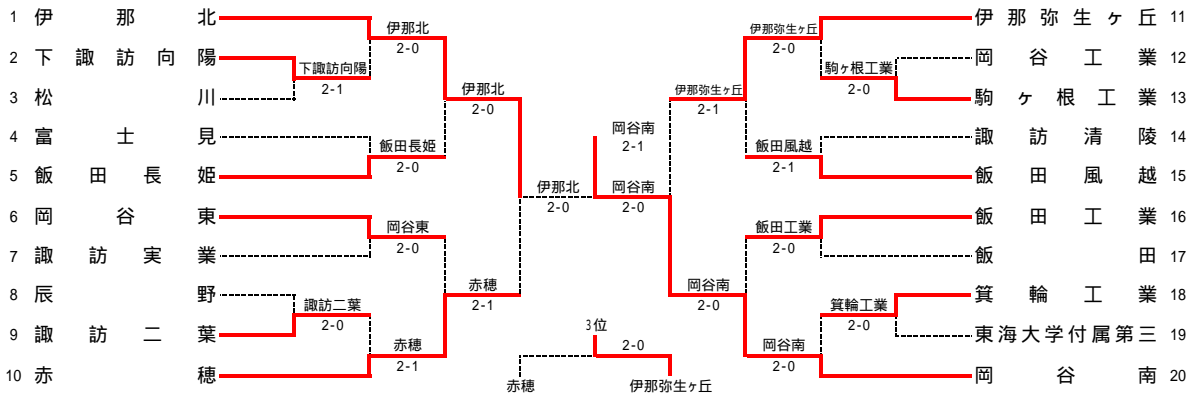

2007南信総体 男子団体戦結果

1R1	2	下諏訪向陽	2-1	松川	3	1R2	9	諏訪二葉	2-0	辰野	8
D		五味翔平	06	小原紀彦		D		佐久智紀	61	宮下浩輝	
S1		倉科就一	60	奥村勇太		S1		宮坂一星	61	矢野祥太	
S2		宮坂大輝	64	湯澤誠		S2		高木宏平		小松勇太	
1R3	13	駒ヶ根工業	2-0	岡谷工業	12	1R4	18	箕輪工業	2-0	東海大学付属第三	19
D		酒井将秀	63	金井洋貴		D		宮下隆太郎	62	花岡慶一	
S1		酒井信勝	76(5)	岩下良美		S1		伊東洋季	62	三井一薫	
S2		二木健一		今井幹浩		S2		守屋力	53打切	重野亮太	
2R1	1	伊那北	2-0	下諏訪向陽	2	2R2	5	飯田長姫	2-0	富士見	4
D		池上太祐	60	五味翔平		D		岩崎圭祐	60	林翔平	
S1		神林裕太郎	60	荻原宏一		S1		菅沼堅悟	61	小池俊博	
S2		岡田知大		倉坂大輝		S2		村澤大規	12打切	青木太介	
2R3	6	岡谷東	2-0	諏訪実業	7	2R4	10	赤穂	2-1	諏訪二葉	9
D		篠原有稀	61	岩波翔太		D		尾名高裕生	63	佐久智紀	
S1		田中諒	60	勝野晃嘉		S1		渡辺康太郎	76(5)	五味敏浩	
S2		山崎薫平	40打切	市田まこと		S2		三澤晴樹	26	宮坂一星	
2R5	11	伊那弥生ヶ丘	2-0	駒ヶ根工業	13	2R6	15	飯田風越	2-1	諏訪清陵	14
D		酒井康成	61	酒井将秀		D		禊田光平	46	坂本理彰	
S1		唐澤幸太郎	61	酒井信勝		S1		後沢充	75	伊藤寛朗	
S2		下島啓太郎	51打切	二木健一		S2		塩澤匠	60	岩崎周平	
2R7	16	飯田工業	2-0	飯田	17	2R8	20	岡谷南	2-0	箕輪工業	18
D		菅沼大洋	60	宮武篤徳		D		鮎澤意雄	62	中村和也	
S1		福澤慎平	75	細江保徳		S1		武井優弥	61	守屋力	
S2		木下勝士	32打切	前澤研二		S2		長谷川洋紀	10打切	宮下隆太郎	
3R1	1	伊那北	2-0	飯田長姫	5	3R2	10	赤穂	2-1	岡谷東	6
D		池上太祐	63	岩崎圭祐		D		尾名高裕生	75	篠原有稀	
S1		神林裕太郎	61	菅沼堅悟		S1		渡辺康太郎	36	高橋甲	
S2		岡田知大	43打切	松下廣平		S2		三澤晴樹	64	田中諒	
3R3	11	伊那弥生ヶ丘	2-1	飯田風越	15	3R4	20	岡谷南	2-0	飯田工業	16
D		酒井康成	64	禊田光平		D		鮎澤意雄	45打切	菅沼大洋	
S1		唐澤幸太郎	76(5)	後沢充		S1		武井優弥	64	福澤慎平	
S2		下島啓太郎	46	塩澤匠		S2		長谷川洋紀	64	石田博	
4R1	1	伊那北	2-0	赤穂	10	4R2	20	岡谷南	2-0	伊那弥生ヶ丘	11
D		池上太祐	61	尾名高裕生		D		鮎澤意雄	64	酒井康成	
S1		神林裕太郎	54打切	渡辺康太郎		S1		武井優弥	61	唐澤幸太郎	
S2		岡田知大	60	三澤晴樹		S2		長谷川洋紀	35打切	平澤司	
決勝	20	岡谷南	2-1	伊那北	1	3決	11	伊那弥生ヶ丘	2-0	赤穂	10
D		鮎澤意雄	63	池上太祐		D		酒井康成	62	尾名高裕生	
S1		武井優弥	26	神林裕太郎		S1		唐澤幸太郎	45打切	渡邊公平	
S2		山本雄大	64	岡田知大		S2		平澤司	63	三澤晴樹