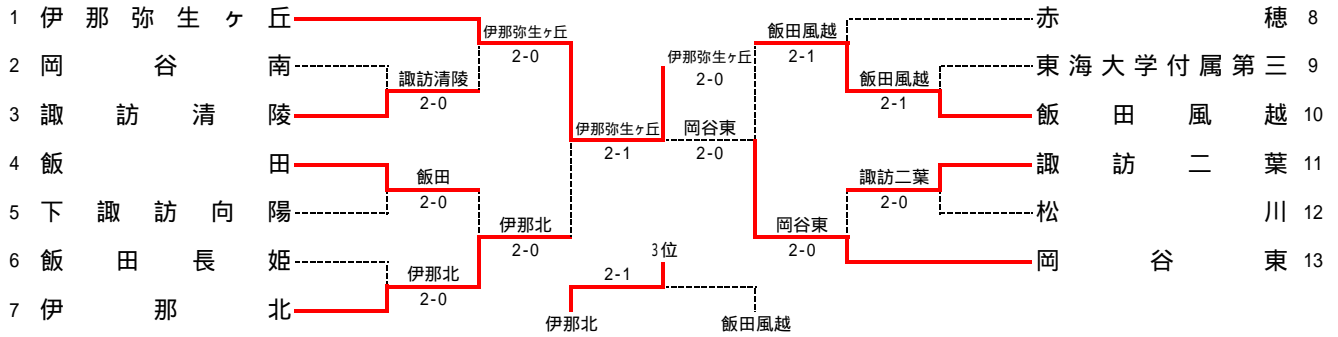

2007南信総体 女子団体戦結果

1R1	3	諏訪清陵	2-0	岡谷南	2
D		小野悠紀子	63	外山紗緒里	
		中村みなみ		樋口侑香	
S1		藤森菜摘	61	五味真美	
S2		小林冬美子	23打切	塚本明子	

1R2	4	飯田	2-0	下諏訪向陽	5
D		宮下裕加	60	増澤咲	
		塩野入聡美		竹村晴香	
S1		青木芙実子	62	増原愛里	
S2		小池あゆみ	10打切	松下郁	

1R3	7	伊那北	2-0	飯田長姫	6
D		唐澤春菜	60	木下由美	
		宮下涼子		塩澤彩佳	
S1		中西彩	61	菅沼由希絵	
S2		河上彩花	30打切	岡本奈々	

1R4	10	飯田風越	2-1	東海大学付属第三	9
D		平沢ゆりか	60	川野綾音	
		菅沼ゆみ子		高坂祐衣	
S1		田中綾子	36	三澤遥	
S2		武田早貴	62	江口里緒	

1R5	11	諏訪二葉	2-0	松川	12
D		林鈴奈	76(3)	城子紋佳	
		堀内嘉子		吉澤麻衣子	
S1		宮山愛	63	織田汐美	
S2		三澤実夏	32打切	山崎仁美	

2R1	1	伊那弥生ヶ丘	2-0	諏訪清陵	3
D		酒井萌	63	中村みなみ	
		中村綾香		小林冬美子	
S1		小澤厚子	64	小野悠紀子	
S2		米山万里子	43打切	藤森菜摘	

2R2	7	伊那北	2-0	飯田	4
D		唐澤春菜	62	宮下裕加	
		宮下涼子		塩野入聡美	
S1		中西彩	62	青木芙実子	
S2		河上彩花		小池あゆみ	

2R3	10	飯田風越	2-1	赤穂	8
D		平沢ゆりか	61	近藤晃代	
		菅沼ゆみ子		吉原加奈	
S1		田中綾子	16	米山カンナ	
S2		武田早貴	63	酒井咲	

2R4	13	岡谷東	2-0	諏訪二葉	11
D		米窪今日子	61	林鈴奈	
		小松彩夏		堀内嘉子	
S1		原千夏	64	宮山愛	
S2		矢澤紅梅	10打切	三澤実夏	

3R1	1	伊那弥生ヶ丘	2-1	伊那北	7
D		酒井萌	36	唐澤春菜	
		中村綾香		宮下涼子	
S1		小澤厚子	61	中西彩	
S2		米山万里子	75	河上彩花	

3R2	13	岡谷東	2-0	飯田風越	10
D		米窪今日子	43打切	田中綾子	
		小松彩夏		武田早貴	
S1		原千夏	62	平沢ゆりか	
S2		矢澤紅梅	60	菅沼ゆみ子	

決勝	1	伊那弥生ヶ丘	2-0	岡谷東	13
D		米山万里子	31打切	小松彩夏	
		酒井萌		川上史果	
S1		小澤厚子	61	原千夏	
S2		中村綾香	63	米窪今日子	

3決	7	伊那北	2-1	飯田風越	10
D		唐澤春菜	62	田中綾子	
		宮下涼子		武田早貴	
S1		中西彩	46	平沢ゆりか	
S2		河上彩花	76(4)	菅沼ゆみ子