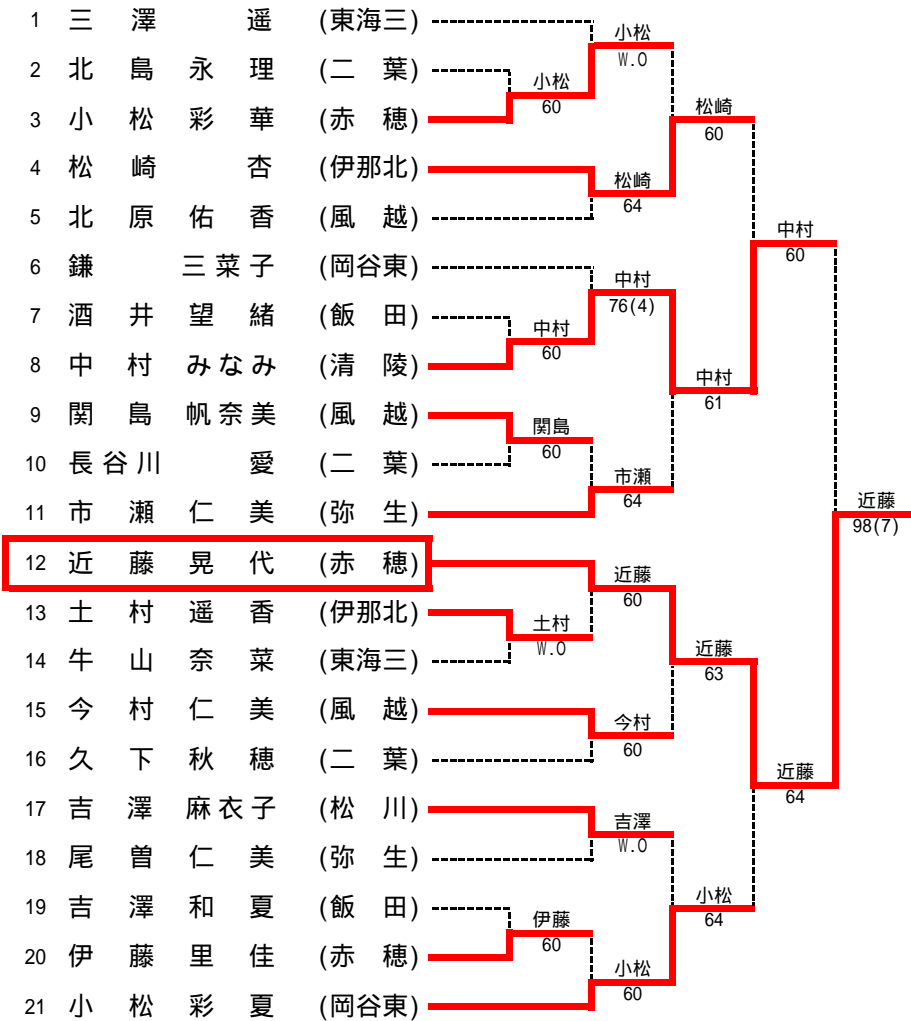

男子Bブロック結果

1	倉科 就一 (向陽)	倉科 60	岩崎 62	岩崎 周平 (清陵)	23
2	五味 孝嘉 (二葉)	篠原 64	岩崎 62	東山 雄大 (向陽)	24
3	篠原 司 (岡谷工)	倉科 61	岩崎 63	増田 洸司 (伊那北)	25
4	大槻 侑也 (岡谷工)	大槻 62	北澤 60	北澤 正太郎 (赤穂)	26
5	清水 裕貴 (岡谷南)	倉科 60	北澤 60	小泉 克洋 (二葉)	27
6	桃澤 礼 (飯田)	桃澤 62	岩崎 61	矢ヶ崎 司 (東海三)	28
7	高田 哲志 (飯田工)	高田 64	岩崎 61	矢ヶ崎 64	29
8	小林 洋斗 (二葉)	藤澤 62	岩崎 61	黒河内 宗一郎 (弥生)	29
9	大草 洸 (東海三)	堀内 61	岩崎 61	黒河内 60	30
10	堀内 雄太 (清陵)	藤澤 60	岩崎 61	斉藤 太亮 (富士見)	30
11	藤澤 裕弥 (弥生)	倉科 62	岩崎 61	関 優介 (二葉)	31
12	宮下 隆太郎 (箕輪工)	倉科 63	岩崎 61	鈴木 岳 (飯田)	32
13	横内 秀斗 (東海三)	宮下 63	岩崎 61	鈴木 61	33
14	矢崎 一馬 (赤穂)	向山 64	岩崎 61	小原 紀彦 (松川)	33
15	油屋 健太 (飯田工)	油屋 63	岩崎 61	北村 翔 (岡谷南)	34
16	土岐 晃大 (風越)	向山 62	岩崎 61	北村 76(2)	35
17	向山 亮 (弥生)	宮武 64	岩崎 61	北村 60	36
18	小松 拓史 (清陵)	関 60	岩崎 61	北村 60	36
19	関 泰広 (弥生)	宮武 64	岩崎 61	片桐 将大 (二葉)	37
20	高木 康成 (二葉)	高木 62	岩崎 61	片桐 62	38
21	北村 元貴 (箕輪工)	宮武 60	岩崎 61	片桐 62	38
22	宮武 篤 (飯田)	宮武 60	岩崎 61	笠井 大地 (東海三)	39
			岩崎 61	笠井 76(3)	39
			岩崎 61	小松 63	40
			岩崎 61	小松 63	40
			岩崎 61	山田 舜 (風越)	42
			岩崎 61	山田 61	42
			岩崎 61	石原 司 (飯田)	43
			岩崎 61	井口 翔平 (伊那北)	44

男子Cブロック結果

男子Dブロック結果

女子Aブロック結果

女子Bブロック結果

女子Cブロック結果

1	武田 早貴 (風越)	武田	60
2	岩波 佑果 (二葉)	伊藤	61
3	伊藤 麻衣 (伊那北)	武田	62
4	三井 真弥 (東海三)	太田	W.O
5	太田 楓 (飯田)	武田	64
6	小林 冬美子 (清陵)	小林	61
7	中山 みなみ (弥生)	小林	63
8	工藤 瑞希 (飯田)	和泉	63
9	和泉 友美 (二葉)	中平	64
10	中平 南美 (松川)	武田	83
11	長命 美樹 (岡谷東)	馬場	61
12	馬場 裕香 (伊那北)	馬場	60
13	南林 あずさ (飯田)	馬場	61
14	西川 真紀 (二葉)	下平	63
15	下平 彩加 (風越)	馬場	63
16	名取 由希菜 (東海三)	須之内	W.O
17	須之内 リサ (二葉)	飯田	60
18	後藤 夏美 (清陵)	寺平	62
19	寺平 智咲 (弥生)	飯田	61
20	飯田 奈央 (岡谷南)		