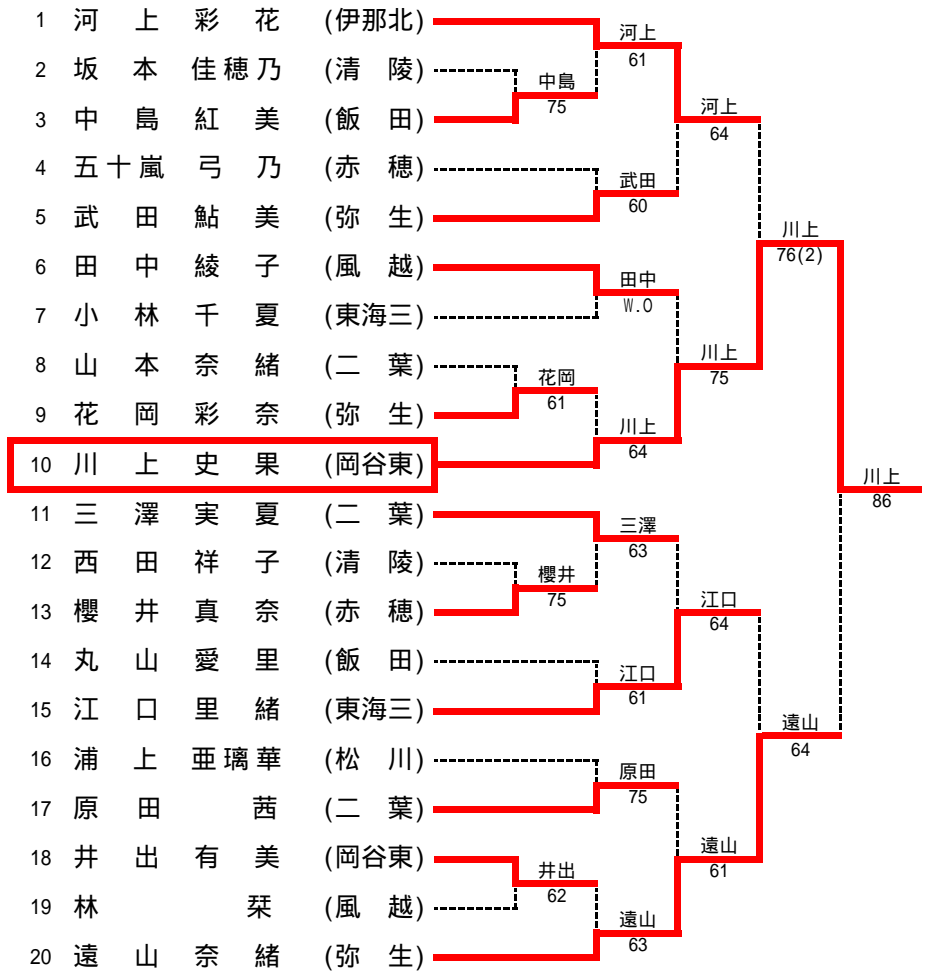

男子Bブロック結果

1	倉科 就一 (向陽)	倉科 60	岩崎 62	岩崎 周平 (清陵)	23
2	五味 孝嘉 (二葉)	篠原 64	岩崎 62	東山 雄大 (向陽)	24
3	篠原 司 (岡谷工)	倉科 61	岩崎 63	増田 洸司 (伊那北)	25
4	大槻 侑也 (岡谷工)	大槻 62	北澤 60	北澤 正太郎 (赤穂)	26
5	清水 裕貴 (岡谷南)	倉科 60	北澤 60	小泉 克洋 (二葉)	27
6	桃澤 礼 (飯田)	桃澤 62	岩崎 61	矢ヶ崎 司 (東海三)	28
7	高田 哲志 (飯田工)	高田 64	岩崎 61	矢ヶ崎 64	29
8	小林 洋斗 (二葉)	藤澤 62	岩崎 61	黒河内 宗一郎 (弥生)	29
9	大草 洸 (東海三)	堀内 61	岩崎 61	黒河内 60	30
10	堀内 雄太 (清陵)	藤澤 60	岩崎 61	斉藤 太亮 (富士見)	30
11	藤澤 裕弥 (弥生)	倉科 62	岩崎 61	関 優介 (二葉)	31
12	宮下 隆太郎 (箕輪工)	倉科 63	岩崎 61	鈴木 岳 (飯田)	32
13	横内 秀斗 (東海三)	宮下 63	岩崎 61	鈴木 61	33
14	矢崎 一馬 (赤穂)	向山 64	岩崎 61	小原 紀彦 (松川)	33
15	油屋 健太 (飯田工)	油屋 63	岩崎 61	北村 翔 (岡谷南)	34
16	土岐 晃大 (風越)	向山 62	岩崎 61	北村 76(2)	35
17	向山 亮 (弥生)	宮武 64	岩崎 61	北村 60	36
18	小松 拓史 (清陵)	関 60	岩崎 61	北村 60	36
19	関 泰広 (弥生)	宮武 64	岩崎 61	片桐 将大 (二葉)	37
20	高木 康成 (二葉)	高木 62	岩崎 61	片桐 62	38
21	北村 元貴 (箕輪工)	宮武 60	岩崎 61	片桐 62	38
22	宮武 篤 (飯田)	宮武 60	岩崎 61	笠井 大地 (東海三)	39
			岩崎 61	笠井 76(3)	39
			岩崎 61	小松 63	40
			岩崎 61	小松 63	40
			岩崎 61	山田 舜 (風越)	42
			岩崎 61	山田 61	42
			岩崎 61	石原 司 (飯田)	43
			岩崎 61	井口 翔平 (伊那北)	44

男子Cブロック結果

男子Dブロック結果

女子Aブロック結果

女子Bブロック結果

女子Cブロック結果

1	武田 早貴 (風越)	武田	60
2	岩波 佑果 (二葉)	伊藤	61
3	伊藤 麻衣 (伊那北)	武田	62
4	三井 真弥 (東海三)	太田	W.O
5	太田 楓 (飯田)	武田	64
6	小林 冬美子 (清陵)	小林	61
7	中山 みなみ (弥生)	小林	63
8	工藤 瑞希 (飯田)	和泉	63
9	和泉 友美 (二葉)	中平	64
10	中平 南美 (松川)	武田	83
11	長命 美樹 (岡谷東)	馬場	61
12	馬場 裕香 (伊那北)	馬場	60
13	南林 あずさ (飯田)	馬場	61
14	西川 真紀 (二葉)	下平	63
15	下平 彩加 (風越)	馬場	63
16	名取 由希菜 (東海三)	須之内	W.O
17	須之内 リサ (二葉)	飯田	60
18	後藤 夏美 (清陵)	寺平	62
19	寺平 智咲 (弥生)	飯田	61
20	飯田 奈央 (岡谷南)		

女子Dブロック結果

1	中村 綾香 (弥生)	中村	61
2	丸茂 宏美 (東海三)	岩波	W.O
3	岩波 更紗 (二葉)	中村	62
4	齋藤 未来 (岡谷東)	富山	62
5	富山 佑理 (伊那北)	中村	63
6	山岡 麻美 (二葉)	中村	63
7	中村 仁美 (赤穂)	串原	62
8	東 佑紀 (風越)	氣賀澤	63
9	氣賀澤 幸香 (伊那北)	串原	63
10	串原 夏樹 (飯田)	中村	83
11	齊藤 瑞希 (赤穂)	齊藤	64
12	武井 琴音 (二葉)	武田	61
13	武田 久美子 (風越)	齊藤	60
14	田中 愛美 (弥生)	田中	75
15	田平 優 (飯田)	小野	62
16	伊藤 みさき (二葉)	伊藤	W.O
17	五味 美子 (東海三)	小野	61
18	小平 誉利 (岡谷東)	小平	61
19	小林 夏美 (松川)	小野	61
20	小野 悠紀子 (清陵)		