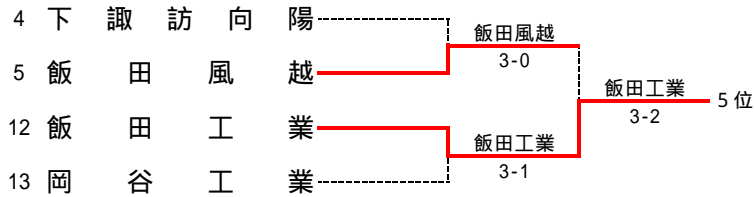

男子5位決定トーナメント