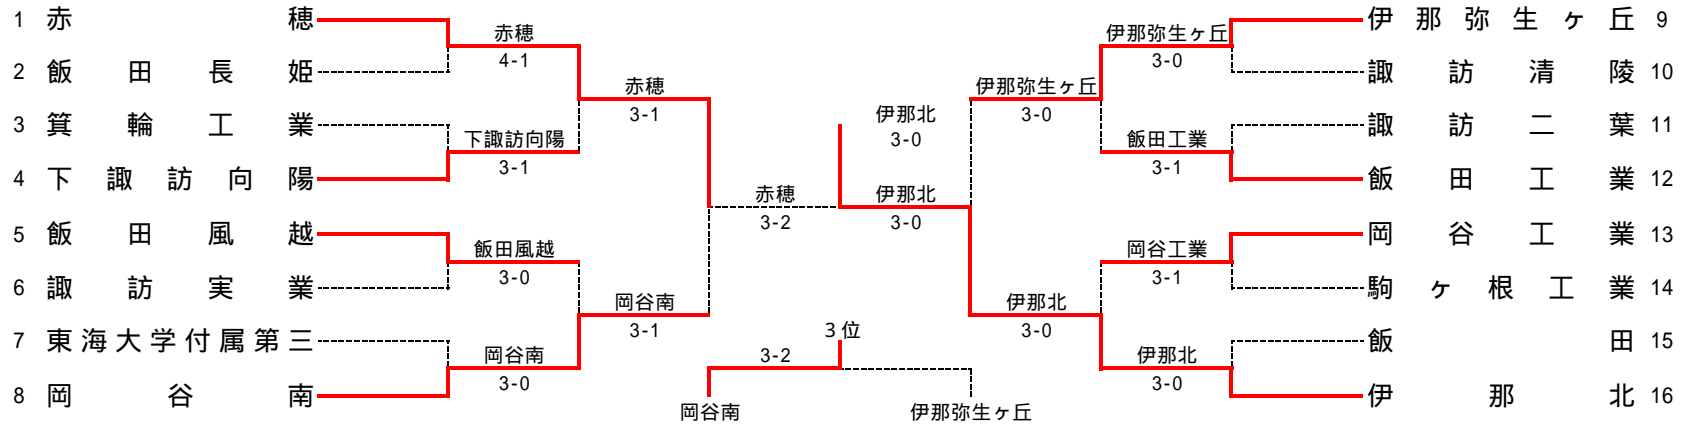

第 2 9 回 全国選抜高校テニス大会 長野県南信地区大会 結果

平成18年8月11日(金)
伊那市営センターテニスコート

男子メインドロー