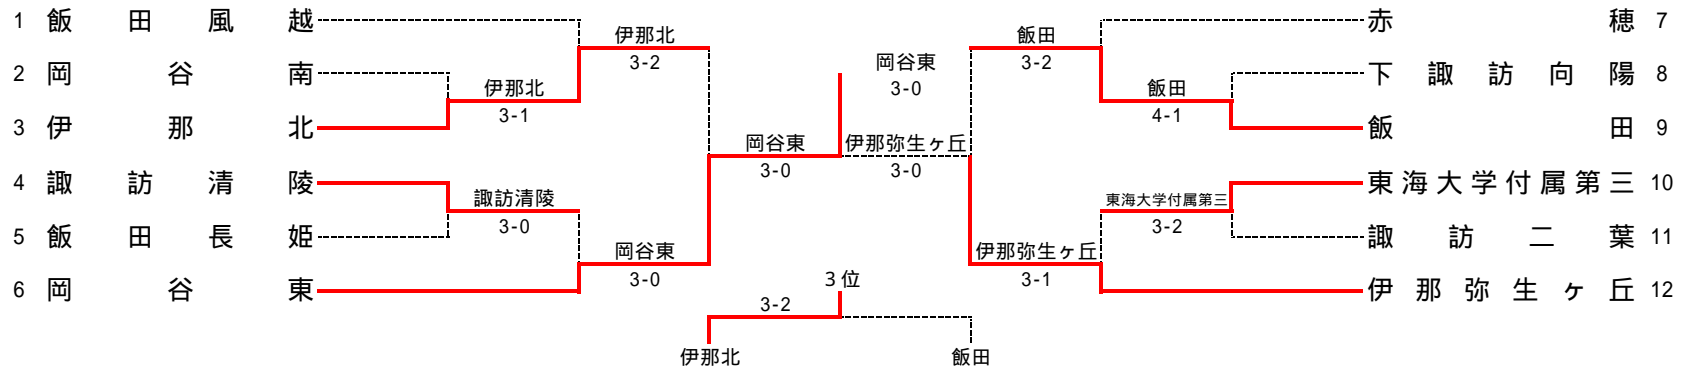

女子メインドロー

平成18年8月11日(金)
伊那市営センターテニスコート・第2庭球場、伊那弥生ヶ丘高校