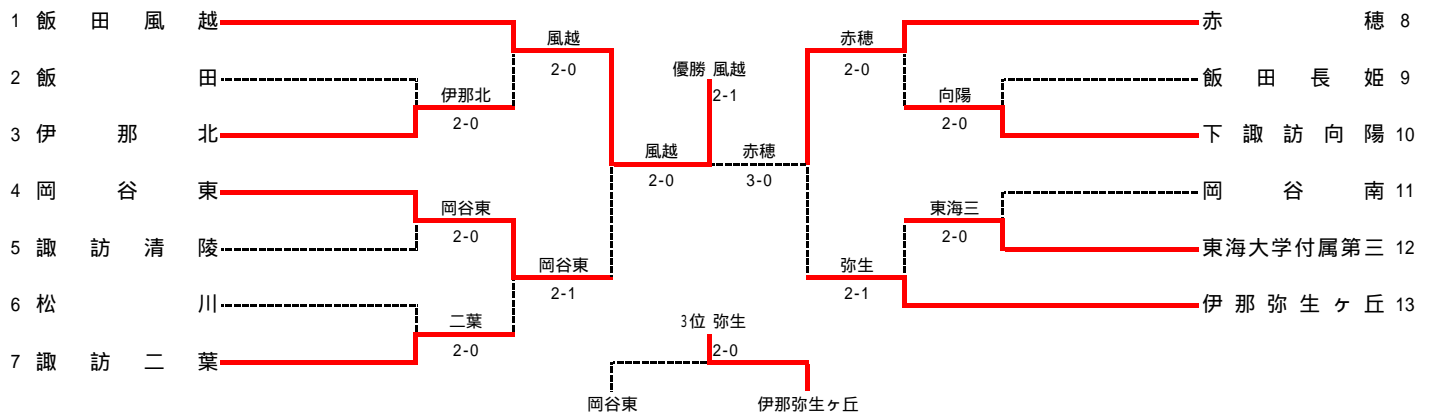

2005南信新人 女子団体戦 結果

学 校 名	監督	1	2	3	4	5
東海大学付属第三	天笠洋	三澤遙	宮澤綾	原田真弓	志賀千景	犬飼麻央
諏訪清陵	笠原敏彦	矢島穂奈美	里見文香	小池亜耶加	栗林毛ゆ	脇坂奈緒
諏訪二葉	名取照雄	向角奈緒美	片桐夏月	中澤春奈	北出愛	山田智華
下諏訪向陽	河西美奈	塩原由妃	百瀬夕麻	久保田亜樹	金子夏実	池田美穂
岡谷南	宮坂雅昭	中谷千鶴	矢澤紅梅	小島麻衣	澤井美輝	藤森萌
岡谷工業	武居美則	今井あづみ	中大久美子	藤生恵	外山紗緒	中村直美
伊那北	斉藤章喜	面高みどり	大槻恵理	郷頭彩	黒河内美和	田中愛
伊那弥生ヶ丘	小口直喜	林あゆみ	大神あゆみ	田中綾乃	金子美織	櫻井瞳
赤穂	松波輝一	土川千晴	太田有紀	宮下茜	竹村紗雪	鈴木菜奈美
松川	竹内弘	織田汐美	城子佳	山崎仁美	新田朋那	
飯田風越	新井聡志	小池あゆみ	市瀬綾	小沢美	坂田愛美	塚平幸奈
飯田長姫	吉川良彦	神林由希	宮脇唯	川上あずさ	上沼光	藤木愛
飯田工業		中弥緒奈	福島	蒲	北林由梨香	木下亜由美