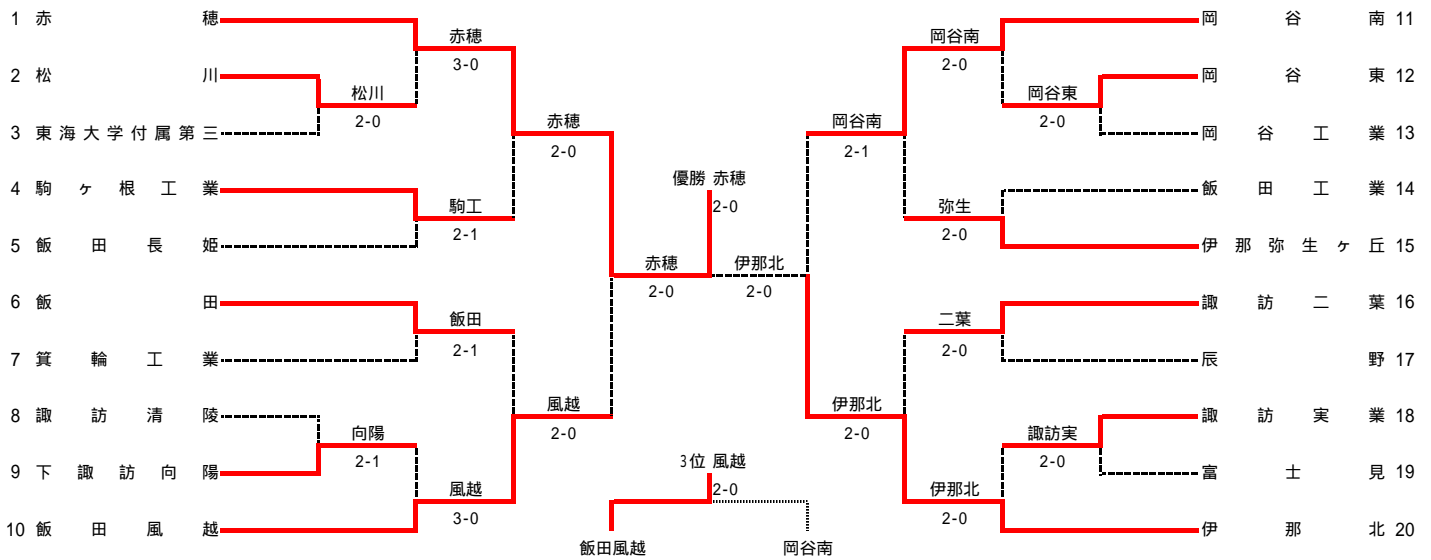

2005南信新人 男子団体戦 結果

学 校 名	監督	1	2	3	4	5
富士見	平出智也	遠藤晃平	林大貴	林翔平	小池俊博	龍谷征憲
東海大学付属第三	杵淵一樹	五味大祥	伊藤川隆	井口大	原角敬介	井上暢彦
諏訪実業	滝沢真帆	伊藤誠悟	市川侑也	古川大	岡角敬介	田中一平
諏訪清陵	水野真帆	伊藤誠悟	市川侑也	古川大	岡角敬介	田中一平
諏訪二葉	原光幸	小田中翔	小林大祐	後河野	馬場航平	篠原俊弥
下諏訪向陽	松澤俊幸	山崎薫平	足助和哉	岩波恭兵	小林優	青木和也
岡谷南	土橋亜希	山崎薫平	足助和哉	岩波恭兵	小林優	青木和也
岡谷工業	花村幸一	山本博智	長谷川洋	宮坂智成	山本雄一	武井平一
辰野	中山翠	矢野祥太	清水博貴	大江正樹	増島賢一	小三澤昌弘
箕輪工業	山崎秀規	林真教	阿部裕亮	内山勝仁	小林輝郎	守屋力
伊那北	三石友和	大森祐峻	池田拓也	池上直一	池上達卓	松澤光博
伊那弥生ヶ丘	赤塩仁一	大森祐峻	池田拓也	池上直一	池上達卓	松澤光博
赤穂	下野栄一	伊藤洋	土川純平	伊藤琢也	水井拓己	玉木将也
駒ヶ根工業	野中敏郎	酒井洋昭	木下健太郎	北山功平	酒井信崇	北澤直輝
松川	村山敏修	大松田平	櫻井雄介	片桐崇之	村松智典	新井雄麻
飯田風越	松原壮治	牛久保裕介	北澤祐太	藤田大樹	福与和也	榎田浩平
飯田長姫	鈴木卓	今井佑樹	山本大貴	藤田大樹	福与和也	榎田浩平
飯田工業	後藤俊彦	佐々木直也	吉沢本	宮下	牛山友和	榎原知樹