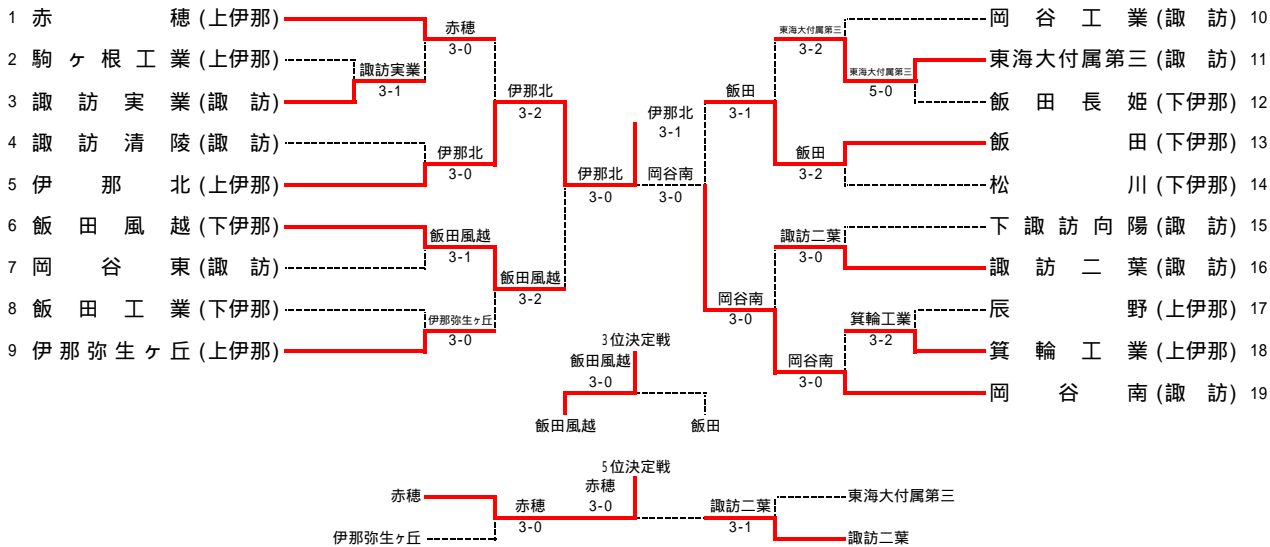

第28回 全国選抜高校テニス大会 長野県南信地区大会 男子団体戦結果

平成17年8月11日(木)

伊那市営センターテニスコート・第2庭球場・伊那北高校

1R1	2	駒ヶ根工業	1-3	諏訪実業	3
S1	北林真	人勝	2-6	増田大	祥典
D1	北澤直	信輝	4-6	古河大	典岳
S2	二本木	健一	6-1	菊池勇	典慈
D2	酒井信	勝昭	4-6	市川隆	敬介
S3	福澤嵩	志	(5-5)	市角ま	こと