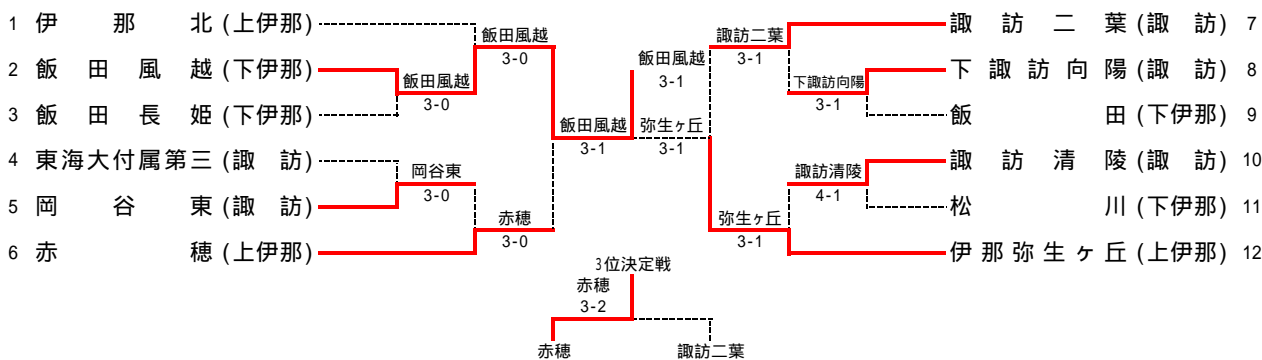

第28回 全国選抜高校テニス大会 長野県南信地区大会 女子団体戦結果

平成17年8月11日(木)
伊那市営センターテニスコート・第2庭球場・伊那北高校

1R1	2	飯田風越	3-0	飯田長姫	3
S1		神林由希	6-0	北林由梨香	
D1		高見澤歩子	6-2	田中末緒奈	
S2		宮脇唯	6-0	福島彩	
D2		畑仲智代		蒲島亜由美	
S3		川上あずさ		菅沼由希	
				植原礼佳	

1R2	4	東海大付属第三	0-3	岡谷東	5
S1		三澤遙	6-7(1)	小島麻衣	
D1		志賀千景	4-6	藤森窪今日子	
S2		原田真弓	1-6	中谷千鶴	
D2		川野綾音		澤井美輝	
S3		高坂祐衣		澤原千夏	
				矢澤紅梅	

1R3	8	下諏訪向陽	3-1	飯田	9
S1		塩原由妃	6-2	小沢絵美	
D1		久保田亜樹	6-2	宮下裕加	
S2		金子夏実	2-6	坂牧愛美	
D2		百瀬夕麻	2-6	池田あゆみ	
S3		池増澤美穂	6-3	青熊木谷亜莉	
			(3-0)	市瀬綾	

1R4	10	諏訪清陵	4-1	松川	11
S1		矢島穂奈美	4-6	織田汐美	
D1		里見文香	6-1	城子紋佳	
S2		栗林もゆ	6-2	城新田朋那	
D2		小池亜耶加	6-2	山崎仁美	
S3		脇石垣志磨	(6-0)		
			(6-0)		

2R1	1	伊那北	0-3	飯田風越	2
S1		面高みどり	0-6	神林由希	
D1		郷頭彩	3-6	高見澤歩子	
S2		井上摩耶	0-6	阿部朋子	
D2		大槻恵理		宮脇唯	
S3		斉藤久美		畑仲智代	
				川上あずさ	

2R2	5	岡谷東	0-3	赤穂	6
S1		藤森窪今日子	0-6	土川千晴	
D1		中谷千鶴	2-6	鈴木菜奈美	
S2		原田真夏	2-6	竹村紗雪	
D2		小島麻衣	(3-0)	太田有紀	
S3		矢澤紅梅	(0-2)	三宮千恵	
				宮下茜	

2R3	7	諏訪二葉	3-1	下諏訪向陽	8
S1		両角奈緒美	3-6	塩原由妃	
D1		久澤春真	6-2	久保田亜樹	
S2		中岩真弓	6-2	金子夏実	
D2		片桐夏月	6-2	百瀬夕麻	
S3		北出愛奈	6-4	池田美穂	
			(1-3)	増原愛里	

2R4	10	諏訪清陵	1-3	伊那弥生ヶ丘	12
S1		矢島穂奈美	6-1	中山しほり	
D1		里見文香	2-6	金子山織	
S2		栗林もゆ	2-6	小池万里子	
D2		小池亜耶加	2-6	神林あゆみ	
S3		脇石垣志磨	1-6	櫻井東瞳	
				井麻美	

3R1	2	飯田風越	3-1	赤穂	6
S1		神林由希	6-0	土川千晴	
D1		高見澤歩子	4-6	鈴木菜奈美	
S2		宮脇唯	(5-3)	太田有紀	
D2		畑仲智代	6-0	三石千恵	
S3		川上あずさ	6-0	宮下茜	

3R2	7	諏訪二葉	1-3	伊那弥生ヶ丘	12
S1		両角奈緒美	3-6	中山しほり	
D1		中岩真弓	6-3	金子山織	
S2		片桐夏月	1-6	神林あゆみ	
D2		北出愛奈	(5-4)	櫻井東瞳	
S3		山田智華	1-6	田中綾乃	

4R1	2	飯田風越	3-1	伊那弥生ヶ丘	12
S1		神林由希	6-0	中山しほり	
D1		高見澤歩子	6-4	神林あゆみ	
S2		宮脇唯	3-6	金子中綾乃	
D2		畑仲智代	6-2	櫻井東瞳	
S3		川上あずさ	(2-0)	竹内愛美	

3決	6	赤穂	3-2	諏訪二葉	7
S1		土川千晴	6-1	北出愛	
D1		鈴木菜奈美	4-6	両角奈緒美	
S2		竹村紗雪	6-0	片桐夏樹	
D2		太田有紀	6-0	牛尼里	
S3		三石千恵	2-6	中岩波春	
		宮下茜	6-0	山田智華