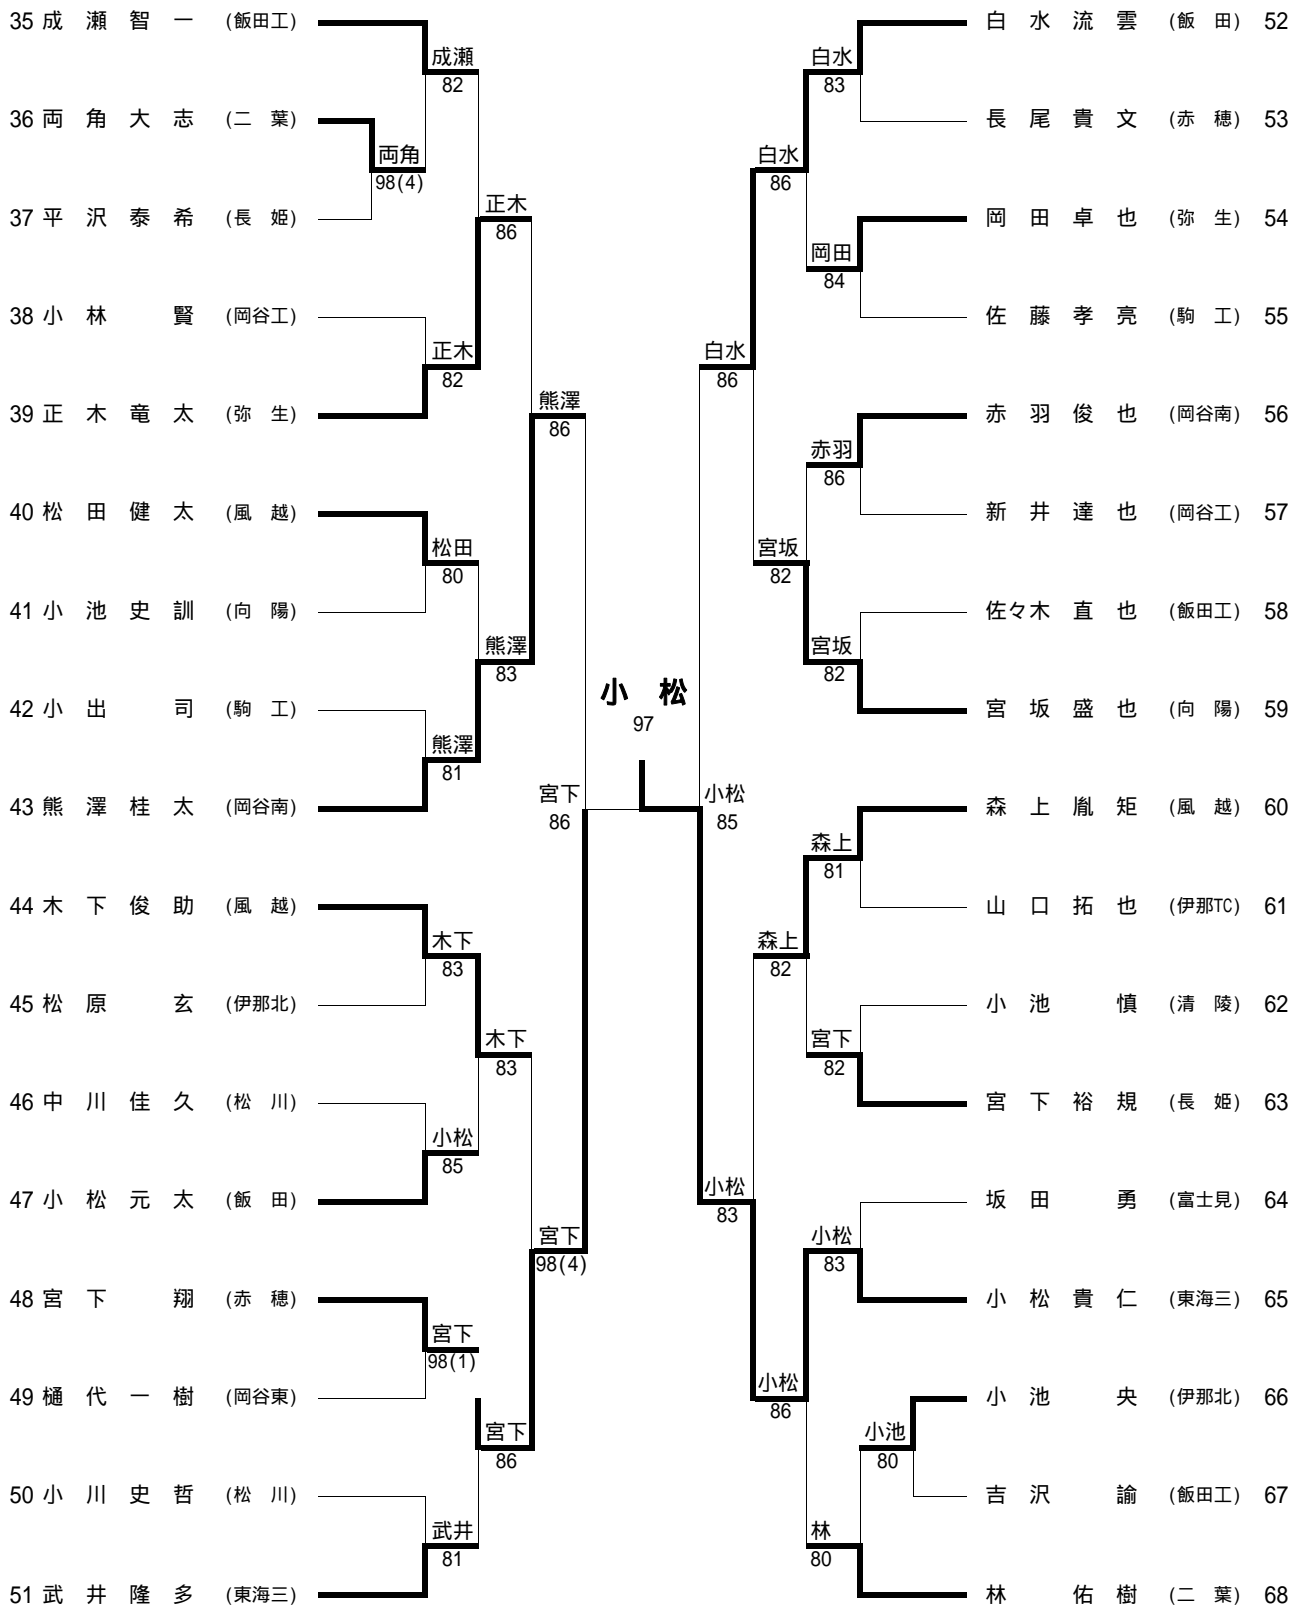

個人戦男子シングルス (D)