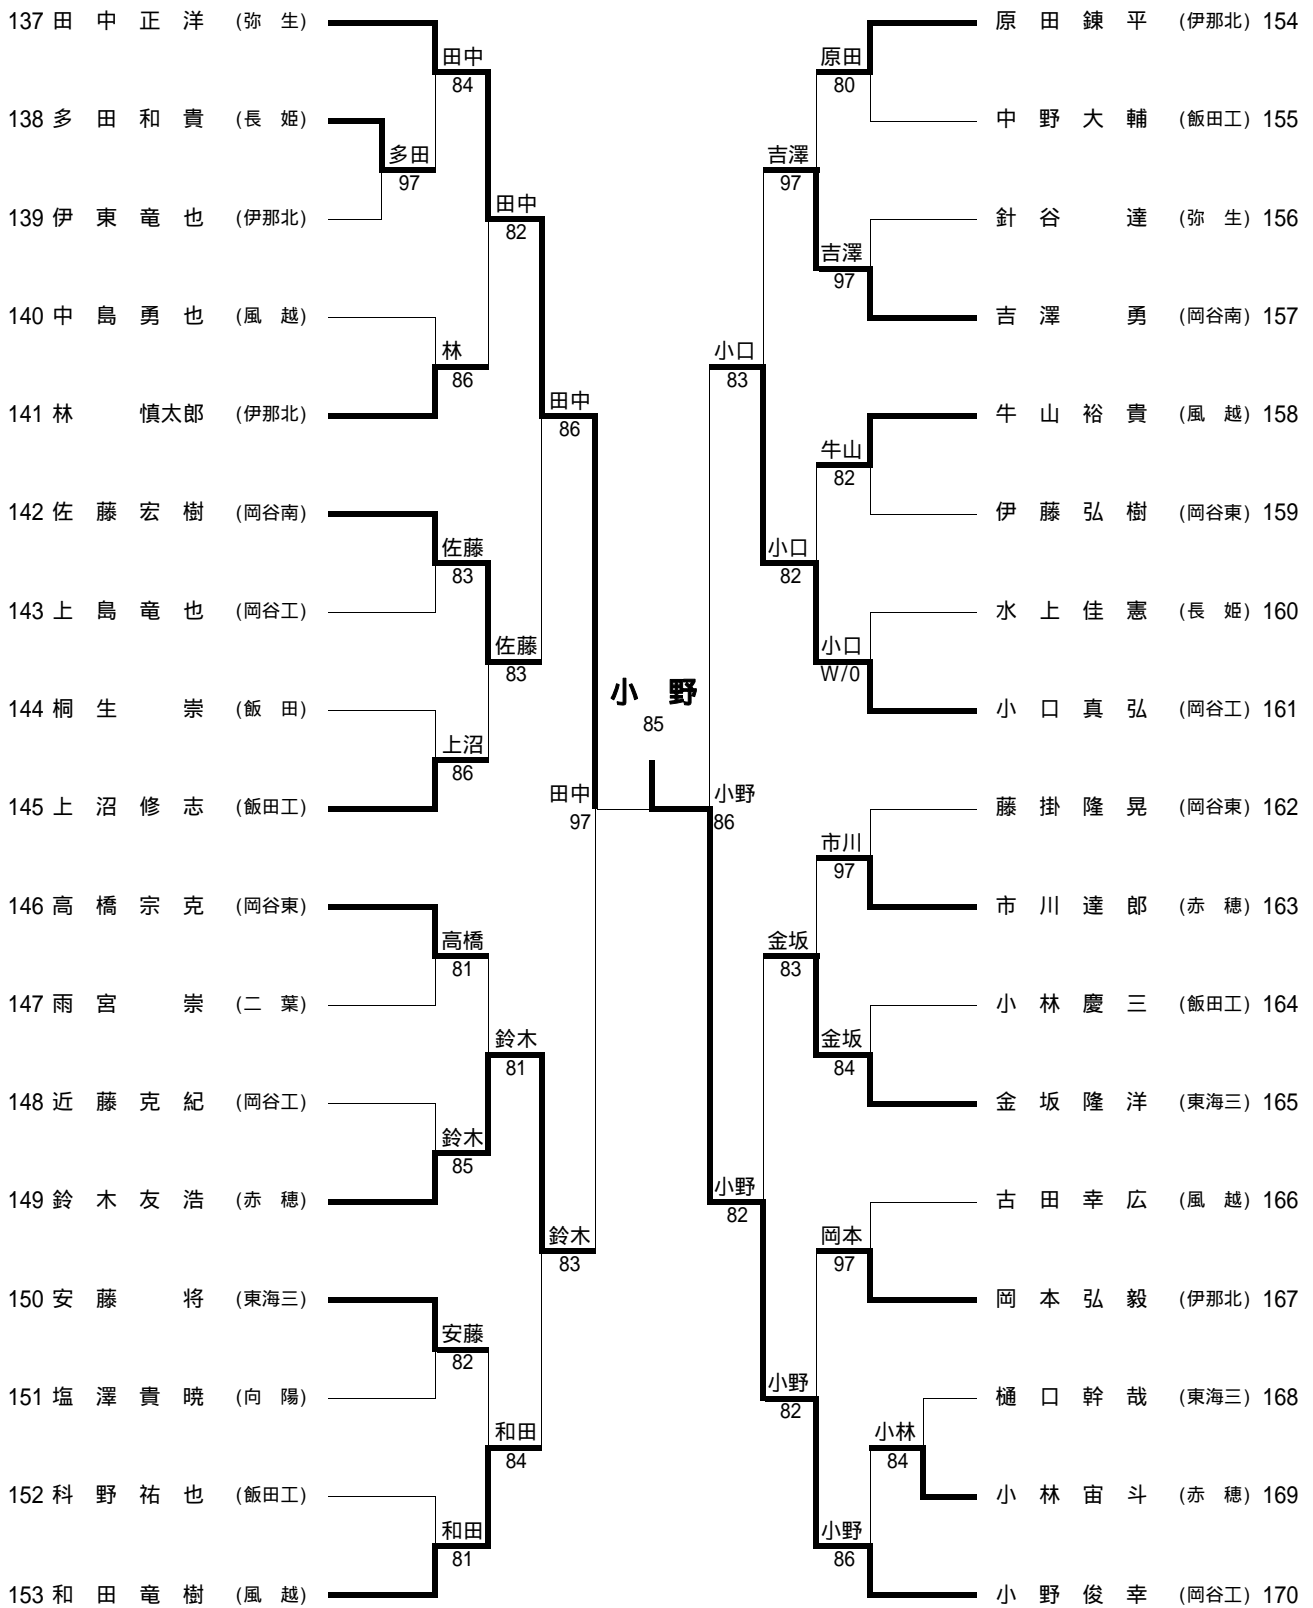

個人戦男子シングルス (C)