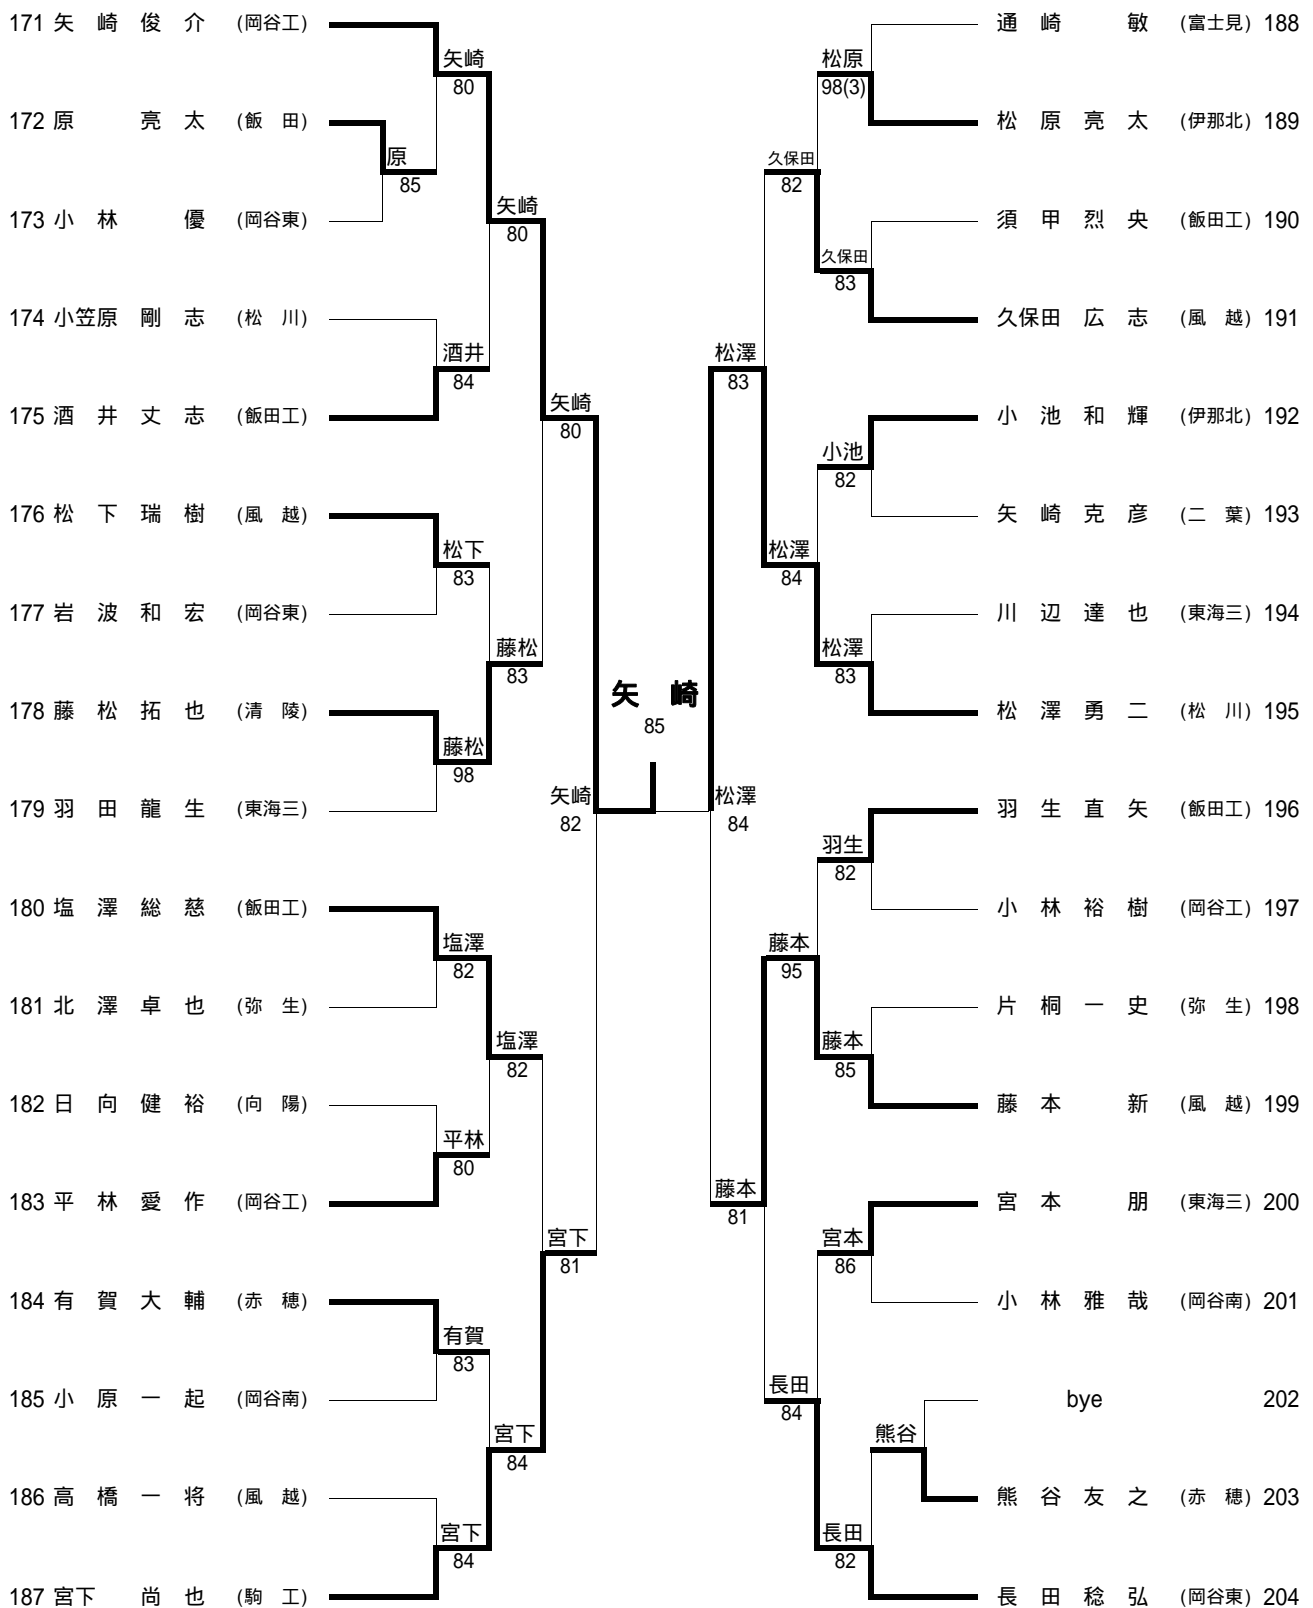

個人戦男子シングルス (B)