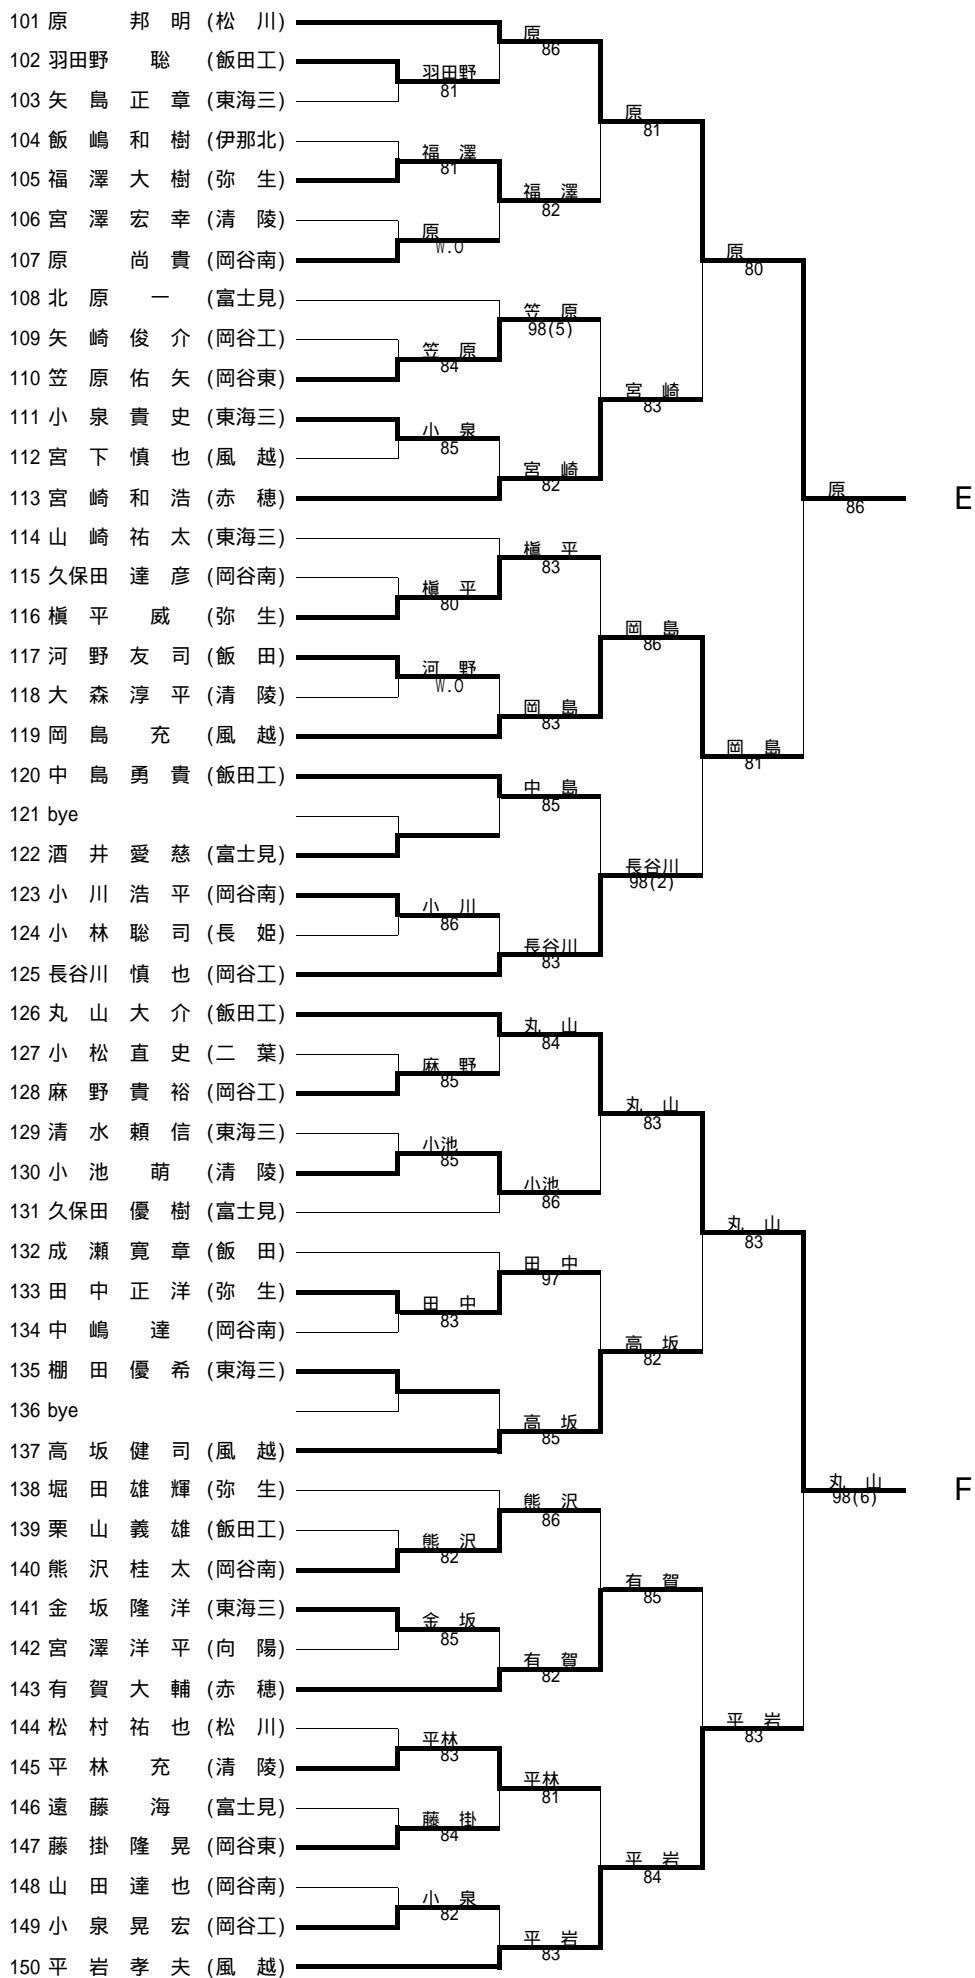

第58回国民体育大会 テニス競技 長野県 南信地区予選

結果

主催	長野県テニス協会		
共催	伊那市教育委員会 伊那市体育協会		
主管	南信高等学校体育連盟テニス専門部		
後援	セイコーエプソン(株) 信濃毎日新聞社		
協賛	(株)ダンロップスポーツ		
日程	平成15年6月14日(土)(15日(日)、予備日21日(土)) 受付(各会場)8:00~ 競技開始8:30		
会場	男子:伊那市営センターテニスコート・第2庭球場 女子:伊那北高校・伊那弥生ヶ丘高校		
種目	少年男女シングルス		
使用球	ダンロップ フォート イエロー		
試合方式	8ゲームズプロセット(ノーアドバンテージ・スコアリング方式) (8-8は12ポイントタイブレーク)		
大会役員	トーナメントディレクター	竹内 弘	
	レフェリー	下岡 隆志	
	アシスタントレフェリー	三石 友規	平出 智也
		小口 直喜	玉本 聡志
		赤塩 仁	町田 優子

C

D

個人戦女子シングルス

A ブロック

1	池上由香	(岡谷東)	池上	8-0	
2	坪木あかね	(弥生)	坪木	8-6	
3	工藤菜津美	(東海三)	池上	8-2	
4	小平友美	(風越)	小平	8-4	
5	岡沢真理奈	(二葉)			池上由香
6	大橋祐美	(清陵)			8-4
7	下井さゆり	(伊那北)	下井	8-6	
8	川手寿美子	(松川)	下井	9-7	
9	龍口はる奈	(風越)	龍口	8-3	
10	清水南	(二葉)	花岡	8-4	
11	花岡のぞみ	(富士見)			

B ブロック

1	葛岡麻衣子	(風越)	葛岡	8-1	
2	菊池育美	(富士見)	早出	9-7	
3	早出朋香	(二葉)	葛岡	8-2	
4	塩澤舞子	(飯田)	塩澤	8-5	
5	遠峰由実子	(東海三)			葛岡麻衣子
6	中村恵	(弥生)	中村恵	8-3	9-7
7	中村亜紀子	(岡谷東)			
8	北原菜緒	(伊那北)	尾中	8-6	
9	萱間三穂子	(風越)	北原	8-0	
10	尾中志津香	(清陵)	尾中	8-1	

C ブロック

1	米山ひとみ	(岡谷東)	米山	8-1	
2	田村香	(東海三)	河嶋	8-1	
3	河嶋南	(風越)	米山	8-6	
4	下平優子	(弥生)	竹澤	8-1	
5	竹澤麻里恵	(伊那北)			米山ひとみ
6	春日真美子	(風越)	春日	8-2	8-2
7	朝倉みなみ	(二葉)			
8	吉澤百香	(飯田)	春日	8-2	
9	新井美紀	(伊那北)	新井	8-0	
10	矢ヶ崎藍	(東海三)	矢ヶ崎	8-4	