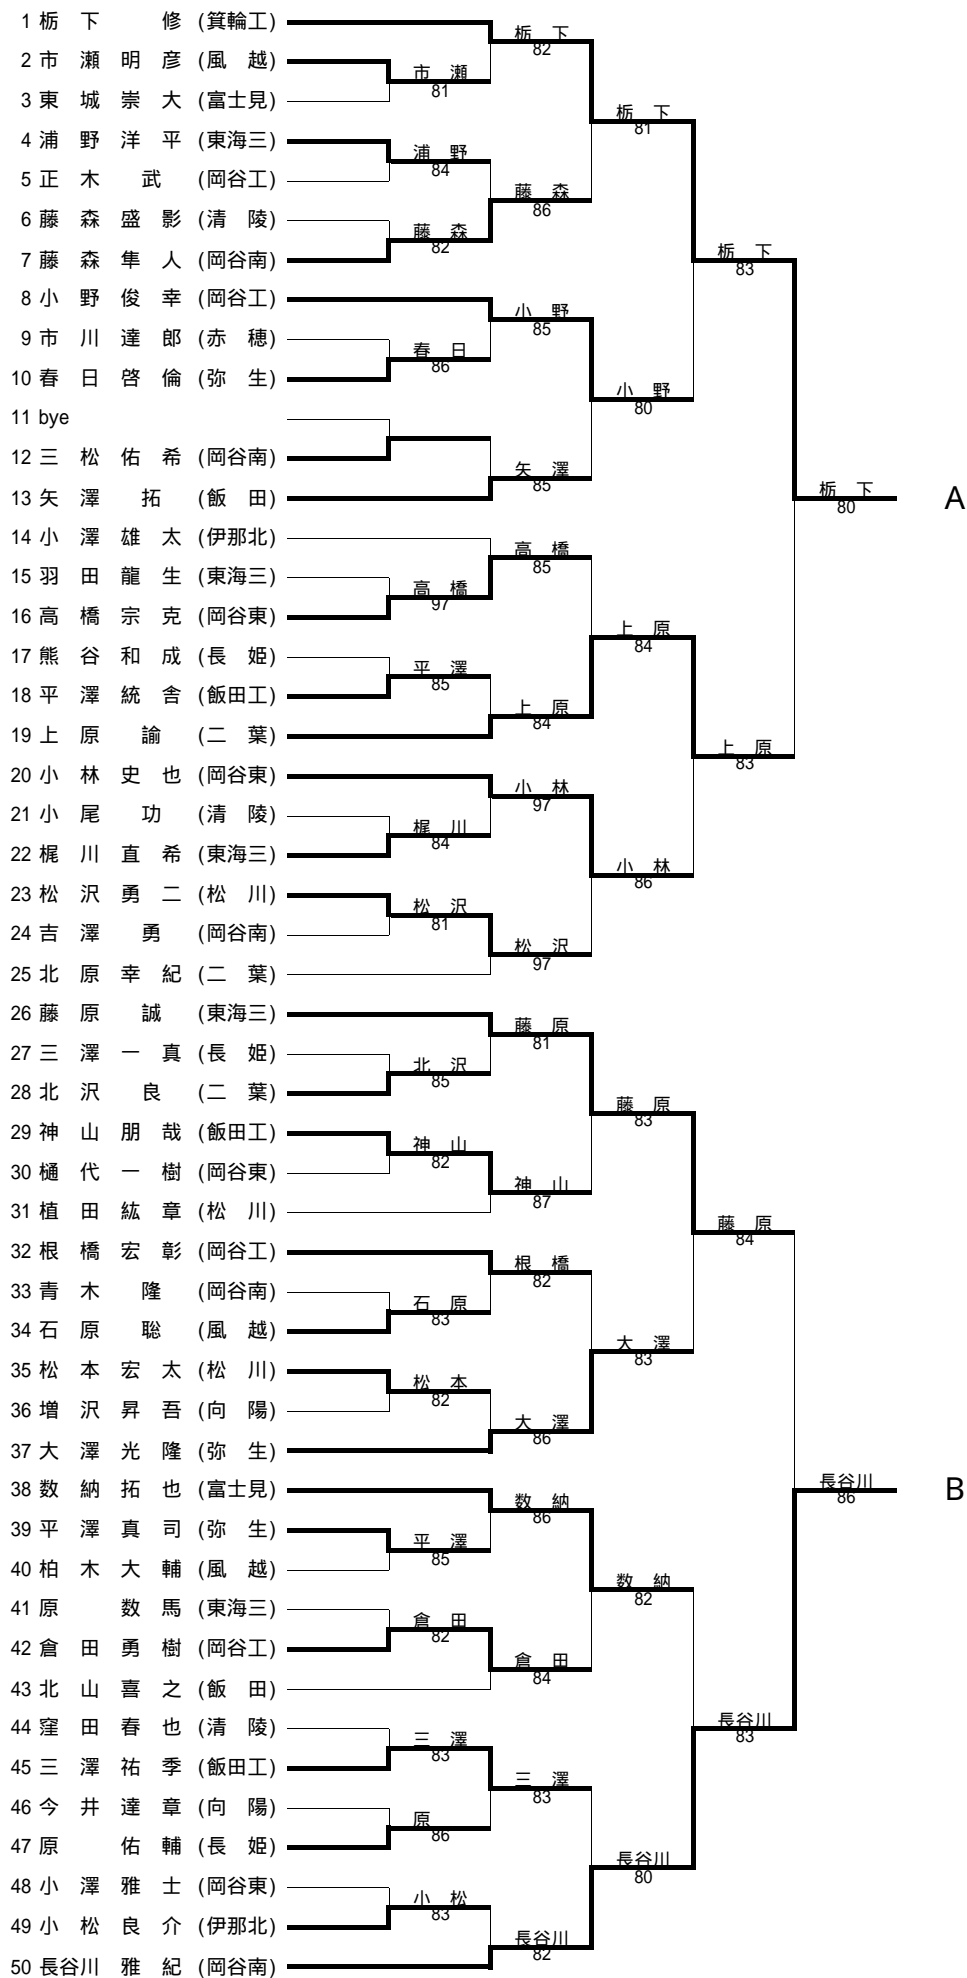

第58回国民体育大会 テニス競技 長野県 南信地区予選

結果

主催	長野県テニス協会		
共催	伊那市教育委員会 伊那市体育協会		
主管	南信高等学校体育連盟テニス専門部		
後援	セイコーエプソン(株) 信濃毎日新聞社		
協賛	(株)ダンロップスポーツ		
日程	平成15年6月14日(土)(15日(日)、予備日21日(土)) 受付(各会場)8:00~ 競技開始8:30		
会場	男子:伊那市営センターテニスコート・第2庭球場 女子:伊那北高校・伊那弥生ヶ丘高校		
種目	少年男女シングルス		
使用球	ダンロップ フォート イエロー		
試合方式	8ゲームズプロセット(ノーアドバンテージ・スコアリング方式) (8-8は12ポイントタイブレーク)		
大会役員	トーナメントディレクター	竹内 弘	
	レフェリー	下岡 隆志	
	アシスタントレフェリー	三石 友規	平出 智也
		小口 直喜	玉本 聡志
		赤塩 仁	町田 優子

C

D

個人戦女子シングルス

A ブロック

1	池上由香	(岡谷東)	池上	8-0	
2	坪木あかね	(弥生)	坪木	8-6	
3	工藤菜津美	(東海三)	池上	8-2	
4	小平友美	(風越)	小平	8-4	
5	岡沢真理奈	(二葉)			池上由香
6	大橋祐美	(清陵)			8-4
7	下井さゆり	(伊那北)	下井	8-6	
8	川手寿美子	(松川)	下井	9-7	
9	龍口はる奈	(風越)	龍口	8-3	
10	清水南	(二葉)	花岡	8-4	
11	花岡のぞみ	(富士見)			

C ブロック

1	米山ひとみ	(岡谷東)	米山	8-1	
2	田村香	(東海三)	河嶋	8-1	
3	河嶋南	(風越)	米山	8-6	
4	下平優子	(弥生)	竹澤	8-1	
5	竹澤麻里恵	(伊那北)			米山ひとみ
6	春日真美子	(風越)	春日	8-2	8-2
7	朝倉みなみ	(二葉)			
8	吉澤百香	(飯田)	春日	8-2	
9	新井美紀	(伊那北)	新井	8-0	
10	矢ヶ崎藍	(東海三)	矢ヶ崎	8-4	