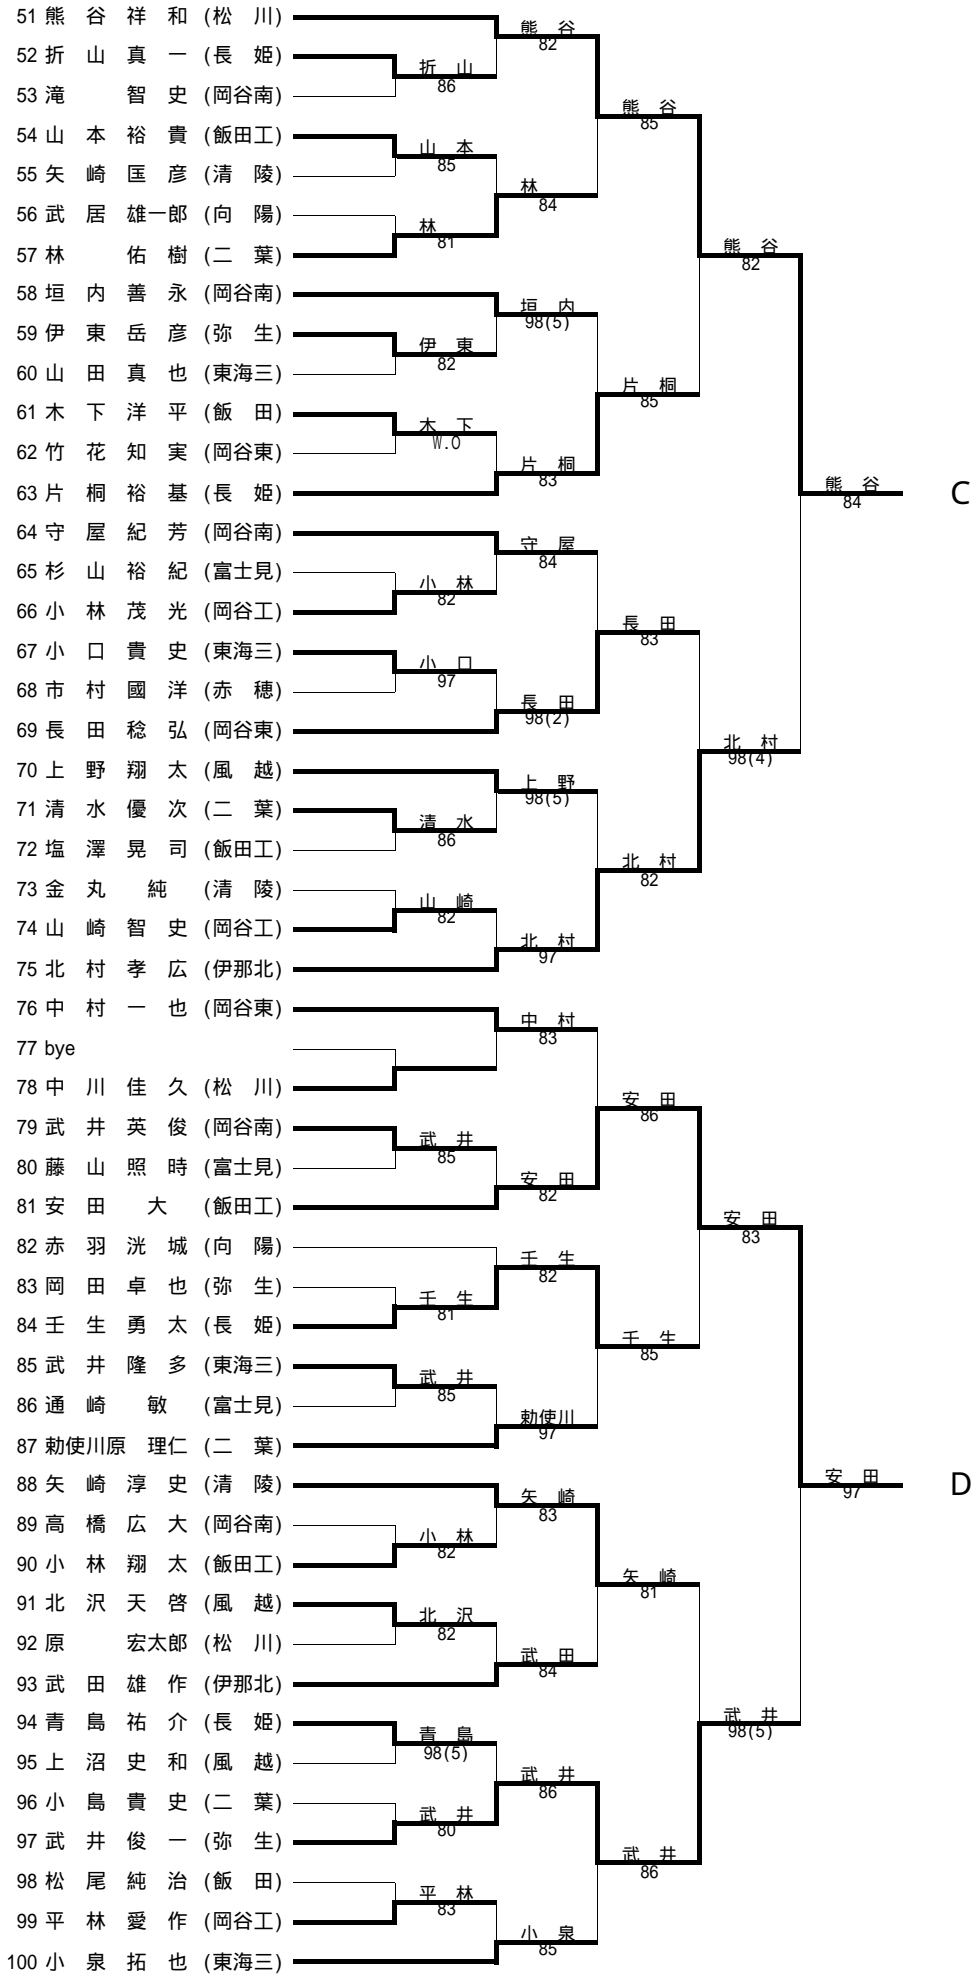

第58回国民体育大会 テニス競技 長野県 南信地区予選

結果

主催	長野県テニス協会		
共催	伊那市教育委員会 伊那市体育協会		
主管	南信高等学校体育連盟テニス専門部		
後援	セイコーエプソン(株) 信濃毎日新聞社		
協賛	(株)ダンロップスポーツ		
日程	平成15年6月14日(土)(15日(日)、予備日21日(土)) 受付(各会場)8:00~ 競技開始8:30		
会場	男子:伊那市営センターテニスコート・第2庭球場 女子:伊那北高校・伊那弥生ヶ丘高校		
種目	少年男女シングルス		
使用球	ダンロップ フォート イエロー		
試合方式	8ゲームズプロセット(ノーアドバンテージ・スコアリング方式) (8-8は12ポイントタイブレーク)		
大会役員	トーナメントディレクター	竹内 弘	
	レフェリー	下岡 隆志	
	アシスタントレフェリー	三石 友規	平出 智也
		小口 直喜	玉本 聡志
		赤塩 仁	町田 優子

C

D

個人戦女子シングルス

A ブロック

1	池上由香	(岡谷東)	池上	8-0	
2	坪木あかね	(弥生)	坪木	8-6	
3	工藤菜津美	(東海三)	池上	8-2	
4	小平友美	(風越)	小平	8-4	
5	岡沢真理奈	(二葉)			池上由香
6	大橋祐美	(清陵)			8-4
7	下井さゆり	(伊那北)	下井	8-6	
8	川手寿美子	(松川)	下井	9-7	
9	龍口はる奈	(風越)	龍口	8-3	
10	清水南	(二葉)	花岡	8-4	
11	花岡のぞみ	(富士見)			

B ブロック

1	葛岡麻衣子	(風越)	葛岡	8-1	
2	菊池育美	(富士見)	早出	9-7	
3	早出朋香	(二葉)	葛岡	8-2	
4	塩澤舞子	(飯田)	塩澤	8-5	
5	遠峰由実子	(東海三)			葛岡麻衣子
6	中村恵	(弥生)	中村恵	8-3	9-7
7	中村亜紀子	(岡谷東)			
8	北原菜緒	(伊那北)	尾中	8-6	
9	萱間三穂子	(風越)	北原	8-0	
10	尾中志津香	(清陵)	尾中	8-1	

C ブロック

1	米山ひとみ	(岡谷東)	米山	8-1	
2	田村香	(東海三)	河嶋	8-1	
3	河嶋南	(風越)	米山	8-6	
4	下平優子	(弥生)	竹澤	8-1	
5	竹澤麻里恵	(伊那北)			米山ひとみ
6	春日真美子	(風越)	春日	8-2	8-2
7	朝倉みなみ	(二葉)			
8	吉澤百香	(飯田)	春日	8-2	
9	新井美紀	(伊那北)	新井	8-0	
10	矢ヶ崎藍	(東海三)	矢ヶ崎	8-4	