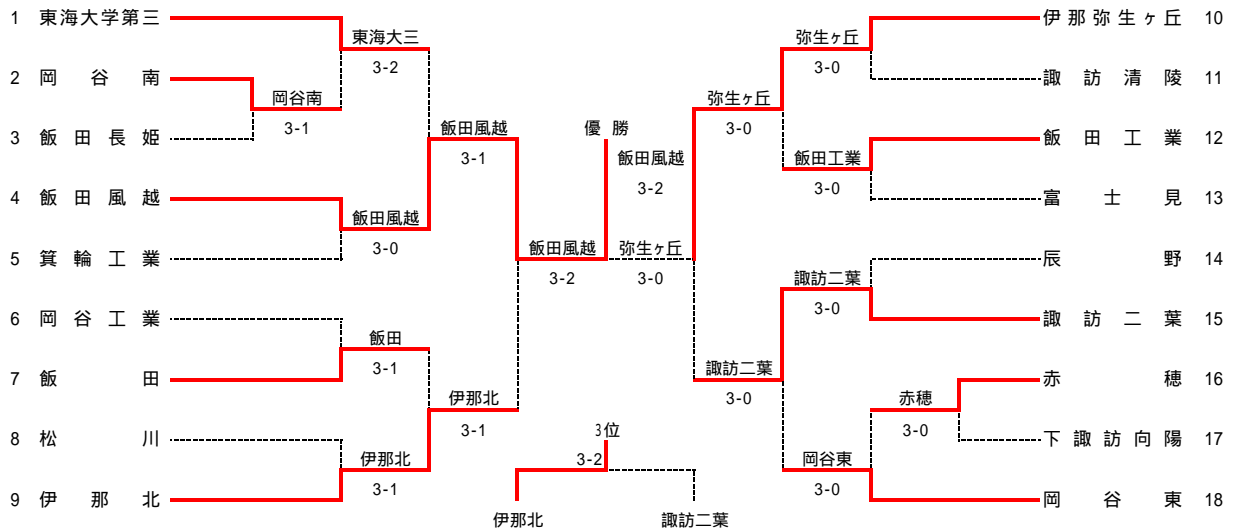

全国選抜高校テニス大会長野県南信地区予選(男子)

8/11伊那市営センターテニスコート

|            |              |     |       |          |            |                  |     |       |           |            |                  |      |       |           |
|------------|--------------|-----|-------|----------|------------|------------------|-----|-------|-----------|------------|------------------|------|-------|-----------|
| <b>1R1</b> | <b>2</b> 岡谷南 | 3-1 | 飯田長姫  | <b>3</b> | <b>2R5</b> | <b>10</b> 伊那弥生ヶ丘 | 3-0 | 諏訪清陵  | <b>11</b> | <b>3R3</b> | <b>10</b> 伊那弥生ヶ丘 | 3-0  | 飯田工業  | <b>12</b> |
| D1         | 五味 秀章        | 6-2 | 田島 拓朗 |          | D1         | 伊藤 靖朗            | 6-0 | 遠藤 文規 |           | D1         | 伊藤 靖朗            | 6-1  | 松下昭文A |           |
|            | 向山 淳司        |     | 牧内 浩二 |          |            | 平栗 祐二            |     | 矢崎 淳史 |           |            | 平栗 祐二            |      | 丸山 大介 |           |
| D2         | 山岡 孝之        | 3-6 | 小林 聡司 |          | D2         | 平澤 涉             | 6-0 | 金丸 純  |           | D2         | 平澤 涉             | 6-3  | 米山 雄也 |           |
|            | 山田 雅樹        |     | 熊谷 和成 |          |            | 小宮 翔             |     | 小尾 功  |           |            | 小宮 翔             |      | 安田 大  |           |
| S1         | 長谷 亮祐        | 6-1 | 南嶋 将人 |          | S1         | 小坂 将悟            | 6-1 | 岩波 真爾 |           | S1         | 小坂 将悟            | 52打切 | 木下 真司 |           |
| S2         | 倉島 和来        | 6-1 | 片桐 裕基 |          | S2         | 河野 一弥            |     | 小林 祐輔 |           | S2         | 河野 一弥            | 6-2  | 関口 雄也 |           |
| S3         | 金井浩太郎        |     | 青島 祐介 |          | S3         | 伊藤 優佑            |     | 藤森 一成 |           | S3         | 伊藤 優佑            |      | 久保田城司 |           |