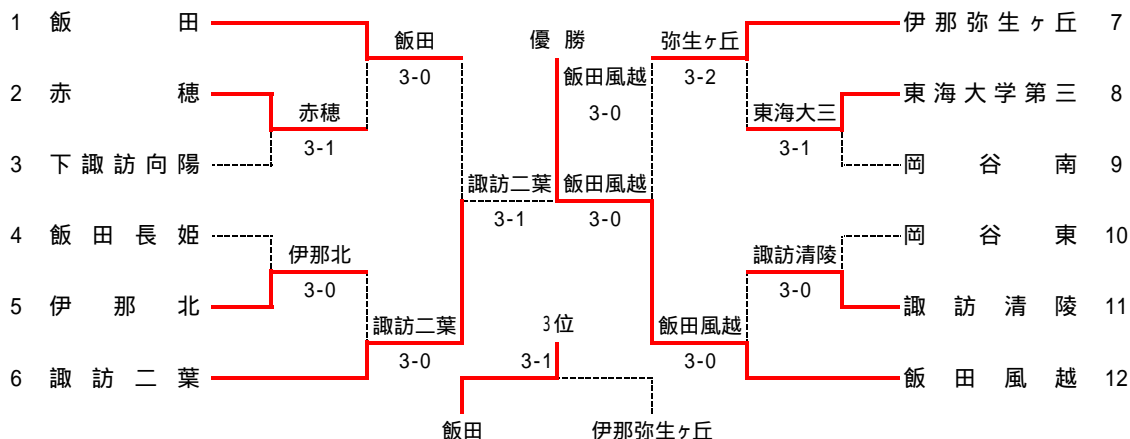

全国選抜高校テニス大会長野県南信地区予選(女子)

8/11伊那市営センターコート

1R1	2	赤穂	3-1	下諏訪向陽	3
D1	佐竹 麻衣 鹿野 亜美	6-2	藤森 智美 小林 さやみ		
D2	小林 未弥 三澤 恵	6-2	浦野 由奈 田中 麻衣		
S1	井原 直子	2-6	降旗 由紀		
S2	有賀 由香莉	6-4	藤森 祐子		
S3	宮脇 秋絵	30打切	小松 知世		

2R3	7	伊那弥生ヶ丘	3-2	東海大学第三	8
D1	赤羽いぶき 中村 恵	4-6	有賀 理絵 関 薫子		
D2	小澤友佳子 中條加奈子	6-7(7)	村上 彩乃 遠峰由美子		
S1	百瀬 知世	7-6(5)	矢ヶ崎 藍		
S2	黒河内理紗	7-5	一ノ瀬 紋		
S3	黒河内宏子	6-3	両角 麻美		

1R2	4	飯田長姫	0-3	伊那北	5
D1	矢澤 弘子 渡邊 恵	2-6	片桐真梨子 小松 美紀		
D2	古沢 綾子 田中 芳恵	3-6	北原 菜緒 宮沢亜里沙		
S1	安田 愛	3-6	丸山 絵理		
S2	田中 李沙	45打切	竹澤麻里恵		
S3	中山 朝美		上島いつみ		

2R4	11	諏訪清陵	0-3	飯田風越	12
D1	大坪 英恵 大橋 祐美	3-6	今村 恵実 古田 萌		
D2	白数 曜子 藤原 志帆	1-6	西尾 修子 今井由香里		
S1	水谷 理紗	1-6	葛岡麻衣子		
S2	柳平 朋葉	11打切	串原 綾香		
S3	尾中志津香		北沢沙矢佳		

1R3	8	東海大学第三	3-1	岡谷南	9
D1	有賀 理絵 関 薫子	6-3	清水 藍 松澤佳奈子		
D2	村上 彩乃 遠峰由美子	4-6	手塚 智子 上條 綾子		
S1	矢ヶ崎 藍	6-2	川崎久美子		
S2	一ノ瀬 紋	6-3	布施奈三江		
S3	両角 麻美	12打切	両角 承美		

SF	1	飯田	1-3	諏訪二葉	6
D1	福田 真弓 丸山 悠貴	2-6	池田とも恵 原 久美子		
D2	黒河内郁江 市岡 阿依	6-2	宮坂しほり 渡辺 珠実		
S1	古瀬 恵理	2-6	八木のぞみ		
S2	田村 律子	35打切	増澤 早紀		
S3	鎌原 朋子	1-6	伊東 真美		

1R4	10	岡谷東	0-3	諏訪清陵	11
D1	小林 慧子 久保川夏衣	1-6	大坪 英恵 大橋 祐美		
D2	中村亜紀子 小池 晃子	1-6	白数 曜子 藤原 志帆		
S1	池上 由香	11打切	水谷 理紗		
S2	米山ひとみ		柳平 朋葉		
S3		WO	尾中志津香		

SF	7	伊那弥生ヶ丘	0-3	飯田風越	12
D1	千賀さやか 小澤友佳子	1-6	今村 恵実 古田 萌		
D2	中村 恵 中條加奈子	1-6	西尾 修子 今井由香里		
S1	百瀬 知世	3-6	葛岡麻衣子		
S2	黒河内理紗		串原 綾香		
S3	黒河内宏子		北沢沙矢佳		

2R1	1	飯田	3-0	赤穂	2
D1	福田 真弓 丸山 悠貴	6-4	佐竹 麻衣 鹿野 亜美		
D2	黒河内郁江 市岡 阿依	6-3	小林 未弥 三澤 恵		
S1	古瀬 恵理	6-4	井原 直子		
S2	田村 律子		有賀 由香莉		
S3	鎌原 朋子		宮脇 秋絵		

F	6	諏訪二葉	0-3	飯田風越	12
D1	池田とも恵 原 久美子	4-6	今村 恵実 古田 萌		
D2	宮坂しほり 登内 みほ	3-6	西尾 修子 今井由香里		
S1	八木のぞみ	1-6	葛岡麻衣子		
S2	増澤 早紀		串原 綾香		
S3	伊東 真美		北沢沙矢佳		

2R2	5	伊那北	0-3	諏訪二葉	6
D1	片桐真梨子 小松 美紀	3-6	池田とも恵 原 久美子		
D2	宮沢亜里沙 北原 菜緒	5-7	登内 みほ 宮坂しほり		
S1	丸山 絵理		八木のぞみ		
S2	竹澤麻里恵	2-6	増澤 早紀		
S3	上島いつみ		伊東 真美		

3決	1	飯田	3-1	伊那弥生ヶ丘	7
D1	福田 真弓 丸山 悠貴	6-2	千賀さやか 小澤友佳子		
D2	黒河内郁江 市岡 阿依	6-2	中村 恵 中條加奈子		
S1	古瀬 恵理	3-6	百瀬 知世		
S2	田村 律子	6-2	黒河内理紗		
S3	鎌原 朋子	45打切	黒河内宏子