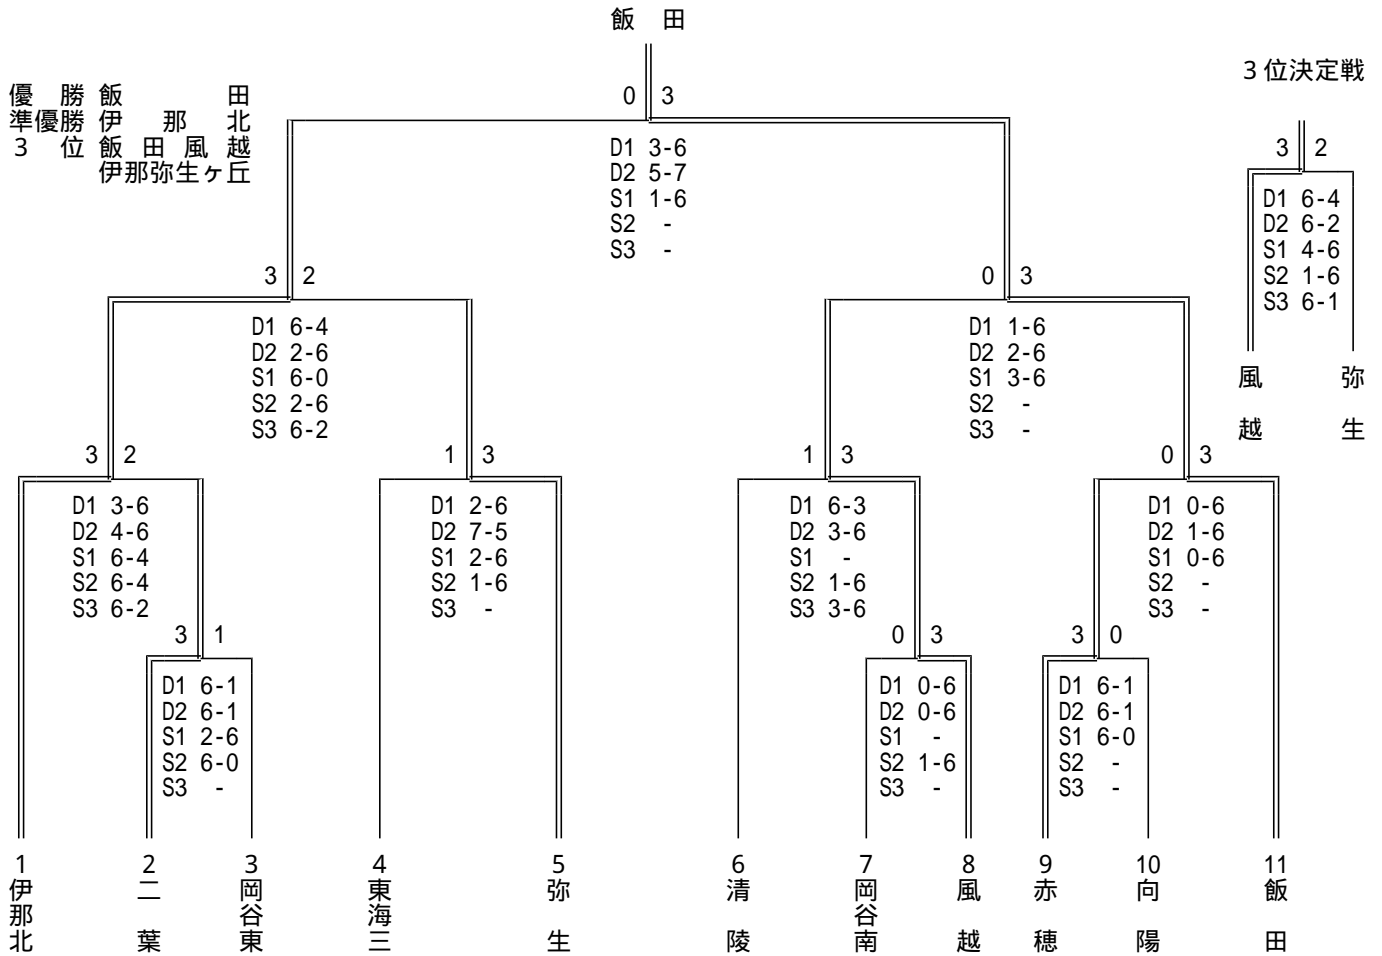

平成13年度 第24回全国選抜高等学校テニス大会 長野県“南信”地区予選会 女子

(平成13年8月11日 伊那市営テニスコート)

No.	校名	監督								
1	伊那北	斉藤 則章	小林 綾乃 2	中山さおり 2	田中瑠璃香 2	丸山三奈美 2	原 美鈴 2			
			河上 夏紀 2	丸山 絵理 1	小松 美紀 1	上島いつみ 1				
2	諏訪二葉	吉越 慎二	柳平 美保 2	片倉 久美 2	市瀬 彩 2	山田さつき 2	溝口 春奈 2			
			八木のぞみ 1	伊東 真美 1	池田とも恵 1	増澤 早紀 1				
3	岡谷東	宮澤 洋祐	池上 由香 1	御厨 梢 2	宮沢 明奈 2	中村 公香 2	小林 慧子 1			
			竹村 綾香 1	波田野清美 1	浜 小百合 1					
4	東海大学第三	天笠 洋	柴 枝理 2	前田 奈々 2	堀川 美奈 2	篠原 春奈 2	矢ヶ崎 藍 1			
			中野 紗月 2	一ノ瀬 紋 1	有賀 理絵 1					
5	伊那弥生ヶ丘	村山 潤	細田 恵 2	太田 光葉 2	坪木 仁美 2	澤田 綾 2	清水 雅子 2			
			北條 由佳 2	百瀬 智世 1	赤羽いぶき 1	出羽澤智美 2				
6	諏訪清陵	矢口 憲生	宮原理恵子 2	小泉 菜美 2	田中 優美 2	河西 智美 2	高橋 真理 2			
			小松 利香 2	林 望実 2	荒川あゆみ 2	柳平 朋葉 1				
7	岡谷南	藤森 美保	茅野明日佳 2	新海さやか 2	前平 奈美 2	両角 承美 1	布施奈三江 1			
			清水 藍 1	松澤佳奈子 1	手塚 智子 1					
8	飯田風越	竹内 弘	森 彩香 2	中野麻衣子 2	牧内 麻美 2	北沢 弥生 2	葛岡麻衣子 1			
			北沢沙矢佳 1	西尾 修子 1	串原 綾香 1	古田 萌 1				
9	赤穂	野中 学	気賀沢絵美 2	林 志保 2	小林奈緒美 2	御子柴さやか 2	佐竹 麻衣 1			
			井原 直子 1	鹿野 亜美 1	小林 美弥 1	岩島 生佳 1				
10	下諏訪向陽	輪湖 洋輔	小池佳奈子 2	赤羽 菜美 2	伊藤 久美 2	降旗 由紀 1	林 さやか 2			
			矢花 友香 2	山田 美紀 2	小松 香絵 2	永田波瑠子 2				
11	飯田	赤井 周子	羽場 依子 2	水野夕香里 2	加藤 裕子 2	大鹿 友美 2	青木 友美 2			
			田村 律子 1	福田 真弓 1	鎌原 朋子 1