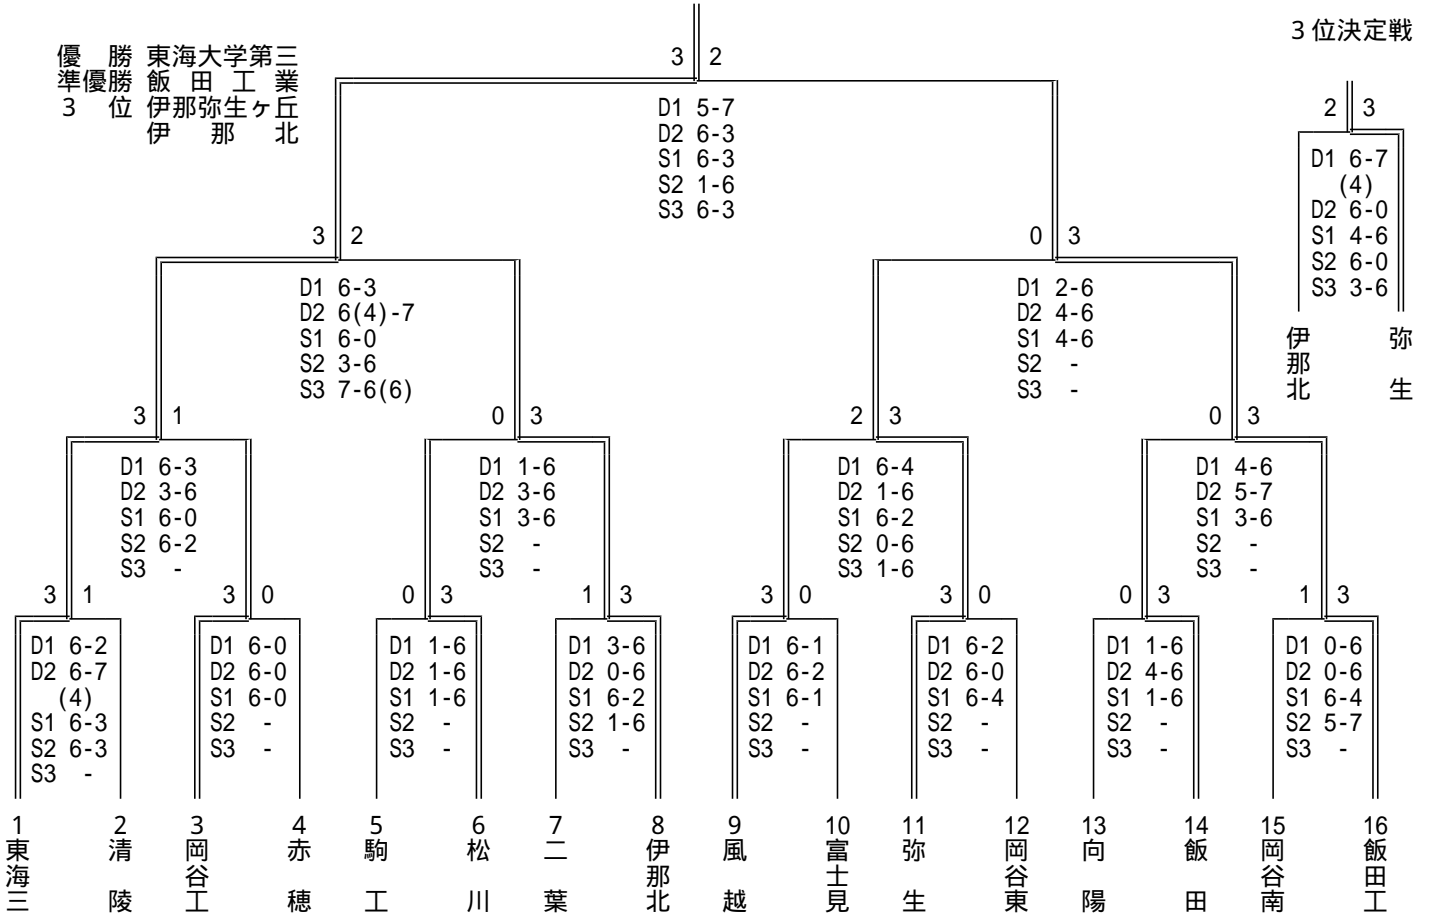

平成13年度 第24回全国選抜高等学校テニス大会 長野県“南信”地区予選会 男子

(平成13年8月11日 伊那市菅テニスコート)

東海大学第三

3位決定戦

優勝 東海大学第三
準優勝 飯田工業
3位 伊那弥生ヶ丘
伊那北

No.	校名	監督					
1	東海大学第三	杵淵 隆	内藤隆乃介 2	今井 敬介 2	小笠原 洋 2	山田 翔一 2	植松 隆彦 2
			藤原 健一 2	日達 孝明 2	永田 浩基 2	柿沢 智 2	
2	諏訪清陵	伊藤 仁美	蒲地 敏幸 2	熊谷 直道 2	竹内 友一 2	清水 広之 2	前島 寛 2
			樋口 真也 1	菊地 高宏 2	岩波 真爾 1	小池 佑治 2	
3	岡谷工業	田中 好彦	今井 保介 2	宮坂 恵大 2	秋山 文男 2	浜 秀貴 2	磯部 陽介 2
			岡田 哲 2	根橋 宏彰 1	長谷川慎也 1	赤羽 和也 1	
4	赤 穂	野中 学	平沢 基樹 1	倉田 泰徳 1	加藤裕一朗 1	高阪 翔平 1	永井 友和 1
			唐澤 友幸 1	齋藤 渉 1	木村 陽介 1		
5	駒ヶ根工業	犬飼 雅樹	一ノ瀬 慎吾 2	山崎真之介 1	新井 翔吾 2	飯島 裕人 2	川口 悠 2
			伊藤 勇人 2	田中 淳吾 1	気賀沢 徹 1	宮下 裕司 1	
6	松 川	下平 裕司	前沢 賢治 2	熊谷 祥和 1	三島 誠 2	松本 宏太 1	池上 堅 2
			紫芝 勇太 2	丸山 翔 1	壬生 草間 1	松村 祐也 1	
7	諏訪二葉	平出 智也	小口 雅史 2	名取 大和 2	鮎澤 一樹 2	増澤 拓真 2	福井 大河 1
			平島 涼平 2	百瀬 太一 1	名取 真吾 1	中村 永樹 1	
8	伊 那 北	三石 友規	千葉 貴道 2	久保田博史 2	伊藤 賢一 1	土屋 善規 2	山田 明倫 2
			樋掛 民樹 2	松沢 秀史 2	唐沢 裕 2	中山 瑞樹 1	
9	飯田風越	松原 壮治	北原 寿久 2	斎藤 充 2	松野 洋久 2	松下 周平 2	平澤 慎也 2
			宮川 晃次 2	伊藤 史晃 2	岩崎 宏志 2	玉置 正幸 2	
10	富 士 見	小林 豊	窪田 晃浩 2	池上 徹 2	渡辺 達也 2	北原 一 1	数納 拓也 1
			宮沢 健一 2	両角 友秀 1			
11	伊那弥生ヶ丘	赤塩 仁	唐澤 慎吾 2	小坂 将悟 1	松山 直哉 2	有賀 圭佑 2	河野 一弥 1
			伊藤 靖朗 1	松澤 君和 2	松崎 弘法 2	下村 哲史 2	
12	岡 谷 東	内川 源弘	矢崎 晴彦 2	小野 直哉 2	今井 陽一 2	岩垂 俊行 2	柿澤 広樹 2
			宮坂 達也 2	中村 一也 1	久保埜寛樹 1		
13	下諏訪向陽	松澤 俊幸	河西 雅樹 2	山岡 邦春 2	青木 康洋 2	小林 勝 2	中谷 大輔 2
			赤羽 洸城 1	伊東 拓哉 1			
14	飯 田	中塚 彰	藤松 直樹 2	桐生 充 2	矢野 健介 2	小林 健司 2	福与 泰隆 2
			滝川 純 2	小笠原誠一 2	代田 佑一 2		
15	岡 谷 南	三澤 正博	長谷 亮祐 1	倉島 和来 1	田村 顕 2	岩波 孝英 2	西尾 崇広 2
			宮澤 祥太 2	恒川 祐介 1	五味 秀章 1	永田 大志 2	
16	飯田工業	下岡 隆志	木下 真司 1	島岡 伸和 2	藤本 裕史 2	関口 雄也 1	今村 賢 2
			木下 晃士 2	吉澤 優 2	市瀬 裕史 2	大平 健 2	