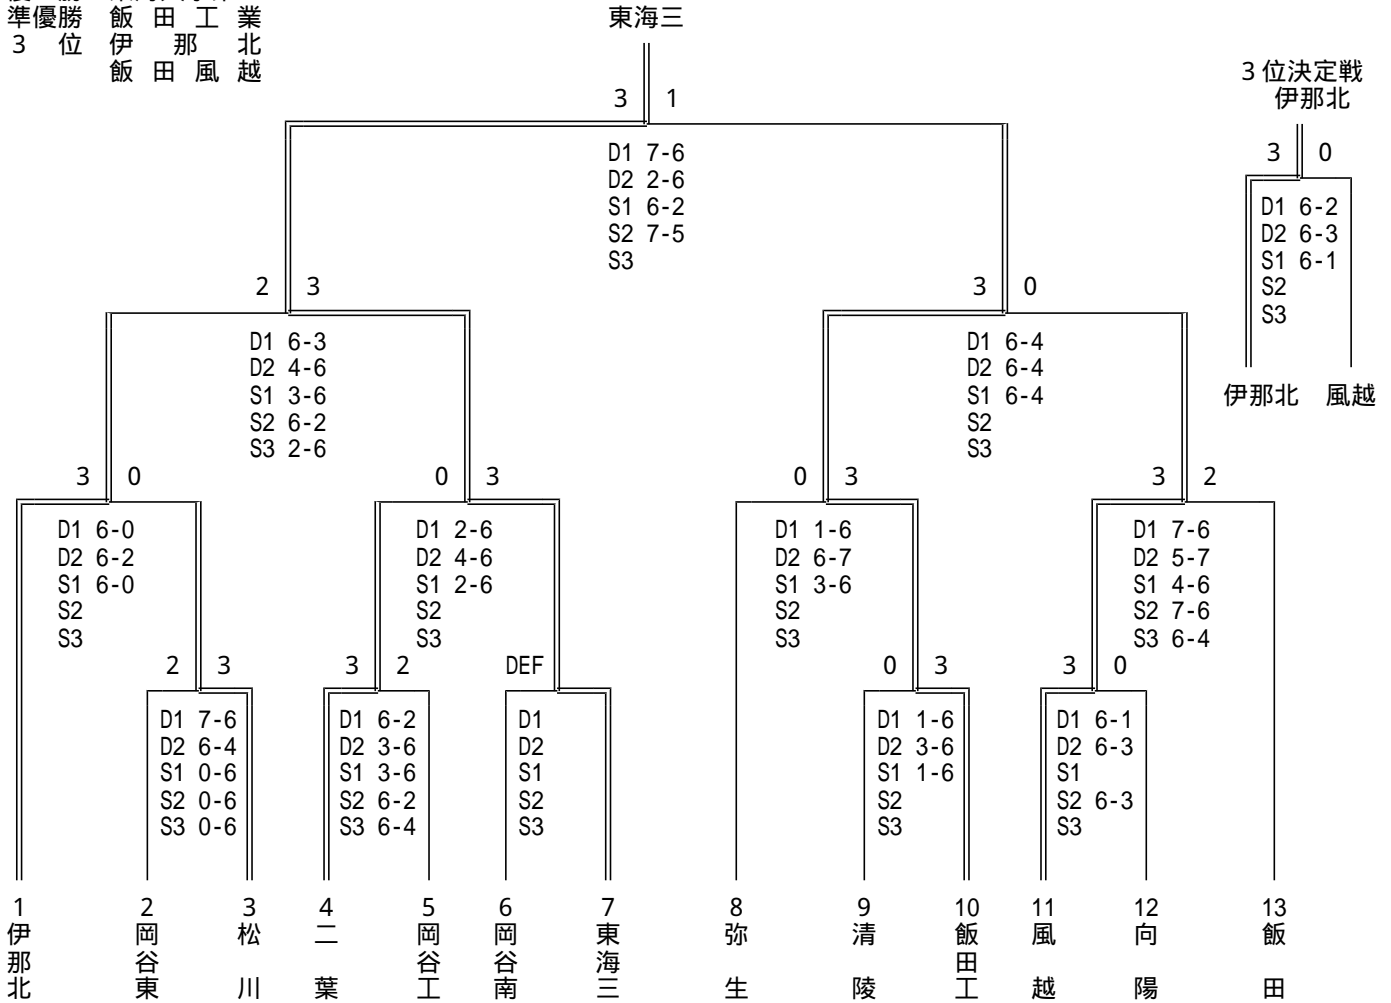

# 平成12年度 第23回全国選抜高等学校テニス大会 長野県“南信”地区予選会 男子

(平成12年8月7日 伊那市営テニスコート)

## 結果

優勝 東海大学第三  
準優勝 飯田工業  
3位 伊那北  
1位 飯田風越

No.	学校名	監督名	No. 1		No. 2		No. 3		No. 4		No. 5	
			No. 6	No. 7	No. 8	No. 9	No. 10	No. 11	No. 12	No. 13		
1	伊那北	三石 友規	筒井 靖隆 2	上村 聡明 2	武内 敏和 2	池上 寿広 2	久保田博文 1	小澤 和浩 1	江川 聡 1	小松 靖直 2	千葉 貴道 1	小野 直哉 1
2	岡谷東	内川 源弘	西澤 邦仁 2	林 慎吾 2	柿澤 広樹 1	矢崎 晴彦 1	岩垂 俊之 1	宮坂 達也 1	今井 陽一 1	小山 貴之 1	前沢 賢治 1	三島 誠 1
3	松川	下平 裕司	高見 裕行 2	松下 和正 2	永澤 大門 2	前沢 賢治 1	池上 堅 1	紫芝 勇太 1	大島 健 1			
4	二葉	平出 智也	勅使原 希 2	小松 洋介 2	高木 惇 2	寺島 正樹 2	赤堀 俊 2	小口 雅史 1	名取 大和 1			
5	岡谷工	田中 好彦	小林 一 2	両角 裕哉 2	今井 保介 1	秋山 文夫 1	浜 秀貴 1	宮坂 恵太 1	岡田 哲 1	塚原 祐幸 1		
6	岡谷南	木村 俊昭	大和泰 二郎 2	小口 順也 2	矢崎 雄太 2	木村 京 2	上田 大輔 2	大久保 亨 2	手塚 修司 2	西尾 崇広 1		
7	東海三	杵淵 隆	飯島 将太 2	土橋 達也 2	古館 拓郎 2	内藤龍乃介 1	藤原 健一 1	植松 隆彦 1	小林 篤史 2	土橋 裕 1		
8	弥生	中谷 章	加藤 豊洋 2	入戸 三喜 2	井上 新 2	渡邊 虹児 2	松山 直哉 1	唐澤 慎吾 1	有賀 圭佑 1	松沢 君和 1		
9	清陵	田中 延男	山田 隆寛 2	浦地 敏幸 1	西川 博泰 2	赤羽 宏文 2	小林 雄太 2	高原 千明 2	飯田 祐一郎 2			
10	飯田工	後藤 俊彦	加藤 俊 2	木下 純一 2	土屋 篤良 2	後藤 祐太 2	岡山 孝久 2	増澤 祥史 2	清水 雅之 2	原 正和 2		
11	風越	勝野 幸広	清水 昭久 2	塩澤 拓磨 2	古田 真晃 2	木下 真介 2	菅原 彬弘 2	北原 寿久 1	音藤 充 1	平澤 慎也 1		
12	向陽	島田 裕輔	国枝 翔馬 2	林 秀樹 2	矢島 翔太 2	有賀 正和 2	花岡 真俊 2	小林 勝 1	山岡 邦晴 1			
13	飯田	酒井 裕子	下平 隆寛 2	平澤 建 2	間澤 惇史 2	近藤 史彦 2	塚平 智広 2	久保田 洋平 2	丸岡 峻 2	真野 恵市 2		

# 平成12年度 第23回全国選抜高等学校テニス大会 長野県“南信”地区予選会 女子

(平成12年8月7日 伊那市営テニスコート)