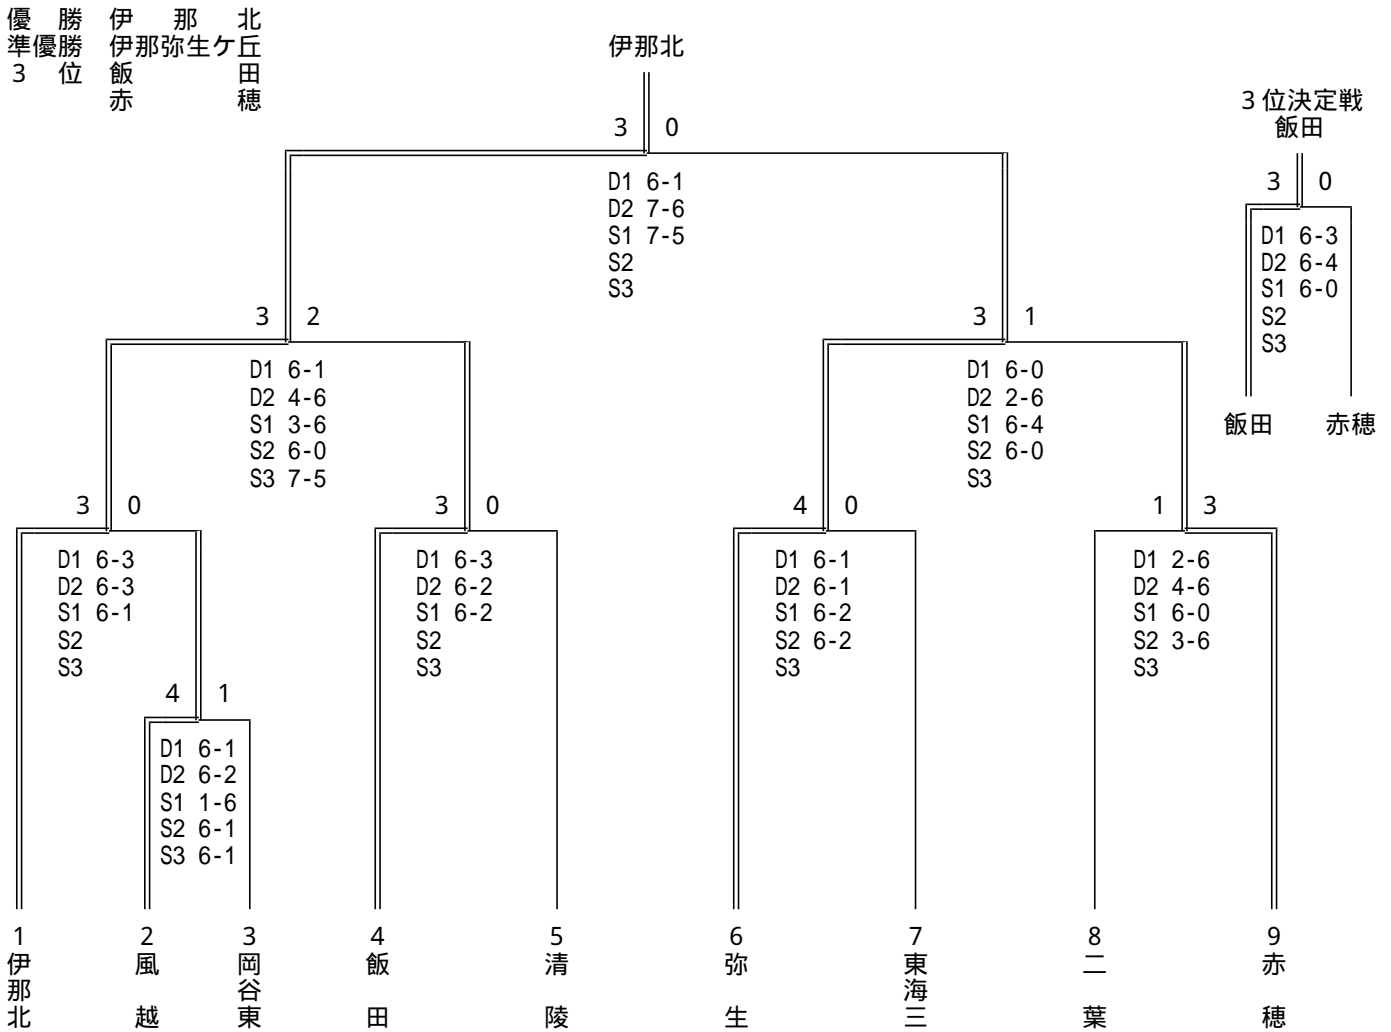

平成12年度 第23回全国選抜高等学校テニス大会 長野県“南信”地区予選会 女子

(平成12年8月7日 伊那市営テニスコート)

結果

	学校名	監督名	No. 1 No. 6	No. 2 No. 7	No. 3 No. 8	No. 4 No. 9	No. 5
1	伊那北	齊藤 則章	今井英美子 2 北嶋 絢 2	紫芝 絵里 2 唐沢 ゆみ 2	宮崎 祐子 2 天野 悠子 2	向山 郁恵 2 小出嶋美幸 2	宮下 京子 2
2	風越	竹内 弘	宮下 美和 2 湯澤 伸江 2	平沢奈津子 2 森 彩香 1	小林真理子 2 牧内 麻美 1	原 敬子 2 上久保秀美 1	平沢 優 2
3	岡谷東	志真 秀行	堀江 由理 2 御厨 梢 1	植木 由布 2 金井 恵 1	瀬端 美帆 1 中村 公香 1	宮澤 明奈 1	蜂谷 広美 1
4	飯田	赤井 周子	市東美穂子 2 羽場 依子 1	吉澤 紀美 2 久保田夏代 1	熊谷 雅子 2 水野夕香里 1	滝川美穂子 2	小平 悠 2
5	清陵	矢口 憲生	矢島 沙織 2 田中 裕子 2	太前 絵里 2 高橋 真理 1	松下 桃 2 田中 優美 1	小松 恭子 2	林 里枝 2
6	弥生	水田 敦郎	小林真由美 2 細田 恵 1	羽場 明菜 2 齊藤 朋子 2	征矢美登里 2 北條 由佳 1	太田 光葉 1 坪木 仁美 1	大槻 早苗 2
7	東海三	天笠 洋	畑中 美穂 2 山岡亜由美 2	小松 加奈 2 竹渕 彩 2	前田 奈々 1 市川由香里 2	柴 枝里 1	山田みさき 2
8	二葉	吉田 和正	仲田 恵 2 柳平 美穂 1	柿沢 沙織 2 山田さつき 1	両角 京子 2 瀧口 春奈 1	片倉 久美 1 市瀬 彩 1	重盛 安衣 2
9	赤穂	森岡 一彦	平澤 恭子 2 小林奈緒美 1	杉山しのぶ 2 川合 佑 1	若林 佑委 2 御子柴さやか 1	宮下 裕美 2 林 志保 1	気賀沢絵美 1